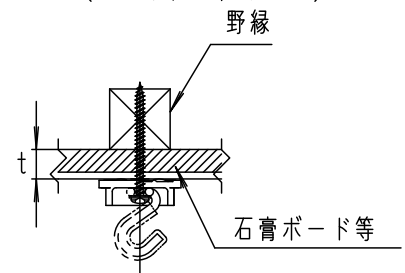

⚠ 注意：商品には寿命があります。詳細はCLX2021AAをご参照ください。

<使用上のご注意>

- 30mmより厚い天井に使用する場合は市販の木ネジをご使用ください。その場合は、天井材の厚さ+15mm以上の木ネジをご使用ください。

⚠ 安全に関するご注意

- 一般屋内器具用です。屋外や水気、湿気のある所では使用しないでください。落下の原因となります。
- プルスイッチの器具にはご使用できません。
- 天井面取付け専用です。指定外取付けは、落下の原因となります。
適合天井板厚：t：30mm以下
適合器具質量：2.5kg以下（コード径 Ø6mm）
適合器具質量：5.0kg以下（コード径 Ø8mm）

- 野縁のあるところに取り付け、5kg以上の器具には使用しないでください。落下の原因となります。

傾斜天井に取付ける場合の注意事項

- 55度を越える傾斜天井には取付けないでください。
- フックは開口部が上になるように取付けてください。
- 補強のない薄い天井やコンクリート天井には取付けないでください。

	5				品番
	4	木ネジ	鋼線(Ø4.1)	長さ45	LK01033
	3	フック	鋼線(Ø3.2)	手鉤メッキ仕上 ラジエーターコーティング	
特記事項	2	キャップ	ABS樹脂	ブラック	市川 岡本
	1	台座	ABS樹脂	ブラック	
	部番	部品名	材質・素材厚	備考	パナソニック エレクトロニクス株式会社