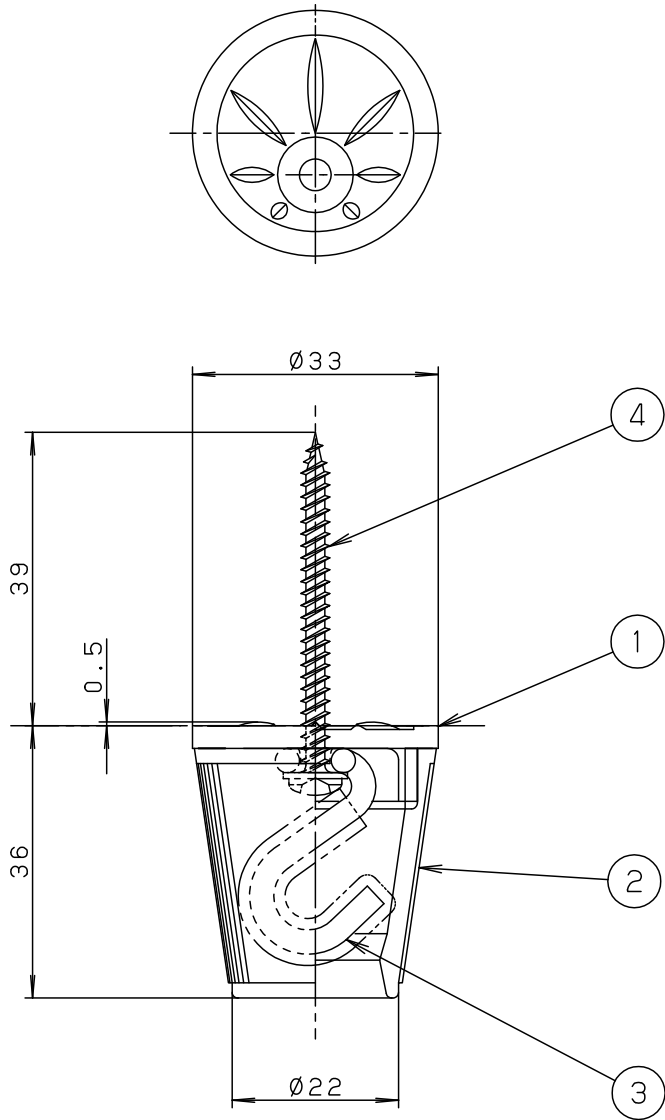

⚠ 注意：商品には寿命があります。詳細はCLX2021AAをご参照ください。

<使用上のご注意>

- 30mmより厚い天井に使用する場合は市販の木ネジをご使用ください。その場合は、天井材の厚さ+15mm以上の木ネジをご使用ください。

⚠ 安全に関するご注意

- 一般屋内器具用です。屋外や水気、湿気のある所では使用しないでください。落下の原因となります。
- プルスイッチの器具にはご使用できません。
- 天井面取付け専用です。指定外取付けは、落下の原因となります。
適合天井板厚：t：30mm以下
適合器具質量：2.5kg以下（コード径 Ø6mm）
適合器具質量：5.0kg以下（コード径 Ø8mm）

- 野縁のあるところに取り付け、5kg以上の器具には使用しないでください。落下の原因となります。

傾斜天井に取付ける場合の注意事項

- 55度を越える傾斜天井には取付けないでください。
- フックは開口部が上になるように取付けてください。
- 補強のない薄い天井やコンクリート天井には取付けないでください。

	5				品番
	4	木ネジ	鋼線(Ø4.1)	長さ45	LK01033
	3	フック	鋼線(Ø3.2)	手鉤メッキ仕上 ラジエーターコーティング	
特記事項	2	キャップ	ABS樹脂	ブラック	市川 岡本
	1	台座	ABS樹脂	ブラック	
	部番	部品名	材質・素材厚	備考	パナソニック エレクトロニクス株式会社