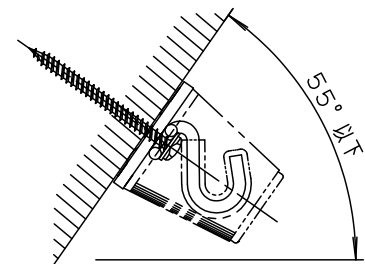

⚠ 注意：商品には寿命があります。詳細はCLX2021AAをご参照ください。

<使用上のご注意>

- 30mmより厚い天井に使用する場合は市販の木ネジをご使用ください。その場合は、天井材の厚さ+15mm以上の木ネジをご使用ください。

⚠ 安全に関するご注意

- 一般屋内器具用です。屋外や水気、湿気のある所では使用しないでください。落下の原因となります。
- プルスイッチの器具にはご使用できません。
- 天井面取付け専用です。指定外取付けは、落下の原因となります。
適合天井板厚：t：30mm以下
適合器具質量：2.5kg以下（コード径 Ø6mm）
適合器具質量：5.0kg以下（コード径 Ø8mm）

- 野縁のあるところに取り付け、5kg以上の器具には使用しないでください。落下の原因となります。

傾斜天井に取付ける場合の注意事項

- 55度を越える傾斜天井には取付けないでください。
- フックは開口部が上になるように取付けてください。
- 補強のない薄い天井やコンクリート天井には取付けないでください。

	5				品番
	4	木ネジ	鋼線(Ø4.1)	長さ45	LK01033
	3	フック	鋼線(Ø3.2)	手鉤メッキ仕上 ラジエーターコーティング	
特記事項	2	キャップ	ABS樹脂	ブラック	市川 岡本
	1	台座	ABS樹脂	ブラック	
	部番	部品名	材質・素材厚	備考	パナソニック エレクトロニクス株式会社