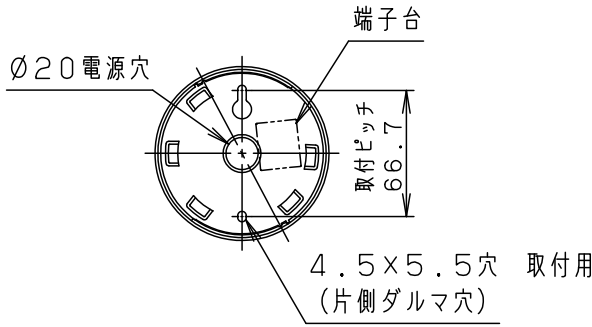

⚠ 注意：商品には耐用年限があります。詳細はCLX2021AAをご参照ください。

<使用上のご注意>

- LEDにはバラツキがあるため、同一品番商品でも商品ごとに発光色・明るさが異なる場合があります。
- ほたるスイッチと接続する場合は器具1台につき、スイッチ3個までで、ご使用ください。
  (4個以上のほたるスイッチと接続すると、スイッチを切にしても器具が消灯しないことがあります。)
- この器具の近くでは電子錠などに使用する光高周波方式のリモコンが動作しない場合がごくまれにありますので、ご注意ください。
- 器具の近くでは、ラジオやテレビなどの音響・映像機器に雑音が入る場合があります。

⚠ 安全に関するご注意

- 一般屋内用器具です。
  屋外や水気、湿気のある所では使用しないでください。
  絶縁不良による感電の原因となります。
- 調光器と組み合わせて使用しないでください。
  火災の原因となります。
- 天井面取付専用器具です。
  指定外取り付けは、落下の原因となります。