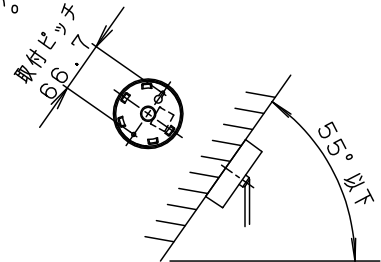

傾斜天井に取り付ける場合

- 55度を超える傾斜天井には取り付けないでください。

- 多灯設置する場合、風などにより器具どうしが当たらないよう器具の間隔をあけてください。
- LEDを直視しないでください。
  目の痛みの原因となることがあります。

- コードはフランジ内に収納できます。
- 下面開放タイプ
- 電源ユニット内蔵型
- 製造上、ガラスセードには小さな泡が入る場合や、寸法が多少異なる場合があります。

定格電圧	入力電流	消費電力	6	フランジ	ABS樹脂	ブラック	品番	
AC100V	0.09A	4.3W	5	ビニルキャプタイコード	外径φ6	ブラック		LGB10426LE1
LED	電球色(2700K 高演色Ra95) 明るさ:40形電球1灯器具相当		4	パッキン	シリコンゴム	ナチュラル		
器具質量	0.9kg		3	化粧カバー	鋼板(t1.0)	ニッケルメッキ	蘭 後藤 田 藤	
特記事項			2	カバー	ポリカーボネート	透明つや消し		
			1	セード	ガラス	グリーン		
			部番	部品名	材質・素材厚	備考	パナソニック エレクトロニクス株式会社