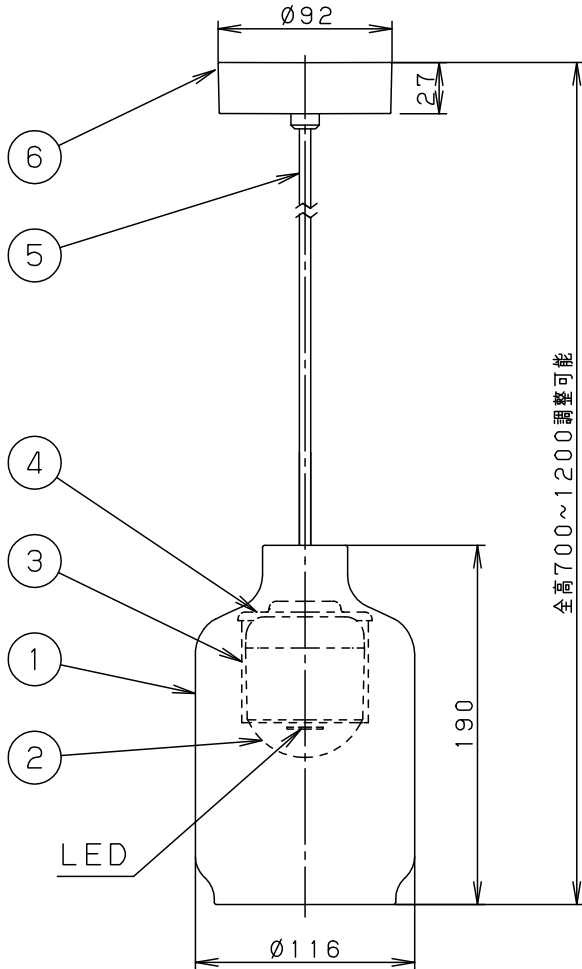

⚠ 注意：商品には耐用年限があります。詳細はCLX2021AAをご参照ください。

<使用上のご注意>

- LEDにはバラツキがあるため、同一品番商品でも商品ごとに発光色・明るさが異なる場合があります。
- ほたるスイッチと接続する場合は器具1台につき、スイッチ3個までで、ご使用ください。
(4個以上のほたるスイッチと接続すると、スイッチを切にしても器具が消灯しないことがあります。)
- この器具の近くでは電子錠などに使用する光高周波方式のリモコンが動作しない場合がごくまれにありますので、ご注意ください。
- 器具の近くでは、ラジオやテレビなどの音響・映像機器に雑音が入る場合があります。

- コードはフランジ内に収納できます。
- 下面開放タイプ
- 電源ユニット内蔵型
- 製造上、ガラスセードには小さな泡が入る場合や、寸法が多少異なる場合があります。

定格電圧	入力電流	消費電力	6	フランジ	ABS樹脂	ブラック	品番
AC100V	0.09A	4.3W	5	ビニルキャプタイコード	外径φ6	ブラック	
LED	電球色(2700K 高演色Ra95) 明るさ:40形電球1灯器具相当		4	パッキン	シリコンゴム	ナチュラル	
器具質量	0.9kg		3	化粧カバー	鋼板(t1.0)	ニッケルメッキ	蘭 後藤 田 藤
特記事項			2	カバー	ポリカーボネート	透明つや消し	
			1	セード	ガラス	グリーン	
			部番	部品名	材質・素材厚	備考	パナソニック エレクトロニクス株式会社