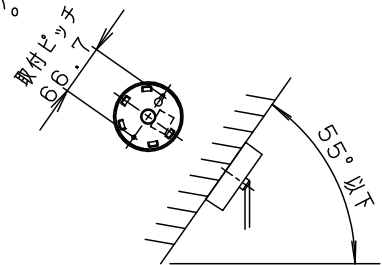

傾斜天井に取り付ける場合

- 55度を超える傾斜天井には取り付けないでください。

- 多灯設置する場合、風などにより器具どうしが当たらないよう器具の間隔をあけてください。
- LEDを直視しないでください。
  目の痛みの原因となることがあります。

- コードはフランジ内に収納できます。
- 下面開放タイプ
- 電源ユニット内蔵型
- 製造上、ガラスセードには小さな泡が入る場合や、寸法が多少異なる場合があります。

定格電圧	入力電流	消費電力	6	フランジ	ABS樹脂	ブラック	品番	
AC100V	0.09A	4.3W	5	ビニルキャプタイコード	外径Ø6	ブラック		LGB10425LE1
LED	電球色(2700K 高演色Ra95) 明るさ:60形電球1灯器具相当		4	パッキン	シリコンゴム	ナチュラル		
器具質量	0.9kg		3	化粧カバー	鋼板(t1.0)	ニッケルメッキ	蘭田 後藤	
特記事項			2	カバー	ポリカーボネート	透明つや消し		
			1	セード	ガラス	アンバー		
			部番	部品名	材質・素材厚	備考	パナソニック エレクトロニクス株式会社