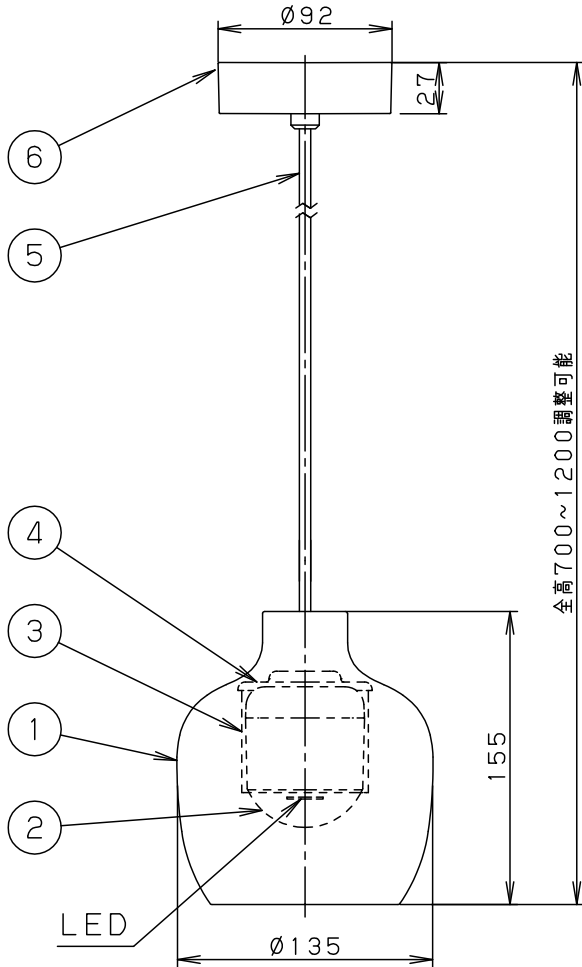

⚠ 注意：商品には耐用年限があります。詳細はCLX2021AAをご参照ください。

<使用上のご注意>

- LEDにはバラツキがあるため、同一品番商品でも商品ごとに発光色・明るさが異なる場合があります。
- ほたるスイッチと接続する場合は器具1台につき、スイッチ3個までで、ご使用ください。
  (4個以上のほたるスイッチと接続すると、スイッチを切にしても器具が消灯しないことがあります。)
- この器具の近くでは電子錠などに使用する光高周波方式のリモコンが動作しない場合がごくまれにありますので、ご注意ください。
- 器具の近くでは、ラジオやテレビなどの音響・映像機器に雑音が入る場合があります。

⚠ 安全に関するご注意

- 一般屋内用器具です。
  屋外や水気、湿気のある所では使用しないでください。
  絶縁不良による感電の原因となります。
- 調光器と組み合わせて使用しないでください。
  火災の原因となります。
- 天井面取付専用器具です。
  指定外取り付けは、落下の原因となります。