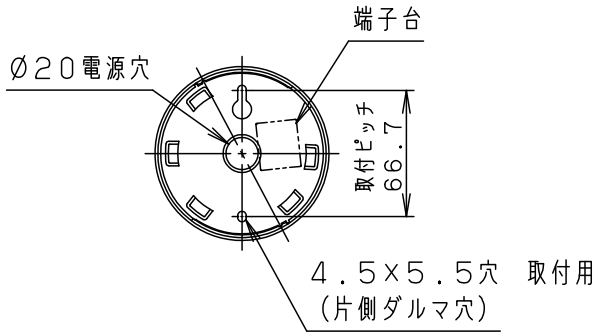

⚠ 注意：商品には耐用年限があります。詳細はCLX2021AAをご参照ください。

<使用上のご注意>

- LEDにはバラツキがあるため、同一品番商品でも商品ごとに発光色・明るさが異なる場合があります。
- ほたるスイッチと接続する場合は器具1台につき、スイッチ3個までで、ご使用ください。
  (4個以上のほたるスイッチと接続すると、スイッチを切にしても器具が消灯しないことがあります。)
- この器具の近くでは電子錠などに使用する光高周波方式のリモコンが動作しない場合がごくまれにありますので、ご注意ください。
- 器具の近くでは、ラジオやテレビなどの音響・映像機器に雑音が入る場合があります。

⚠ 安全に関するご注意

- 一般屋内用器具です。
  屋外や水気、湿気のある所では使用しないでください。
  絶縁不良による感電の原因となります。
- 調光器と組み合わせて使用しないでください。
  火災の原因となります。
- 天井面取付専用器具です。
  指定外取り付けは、落下の原因となります。