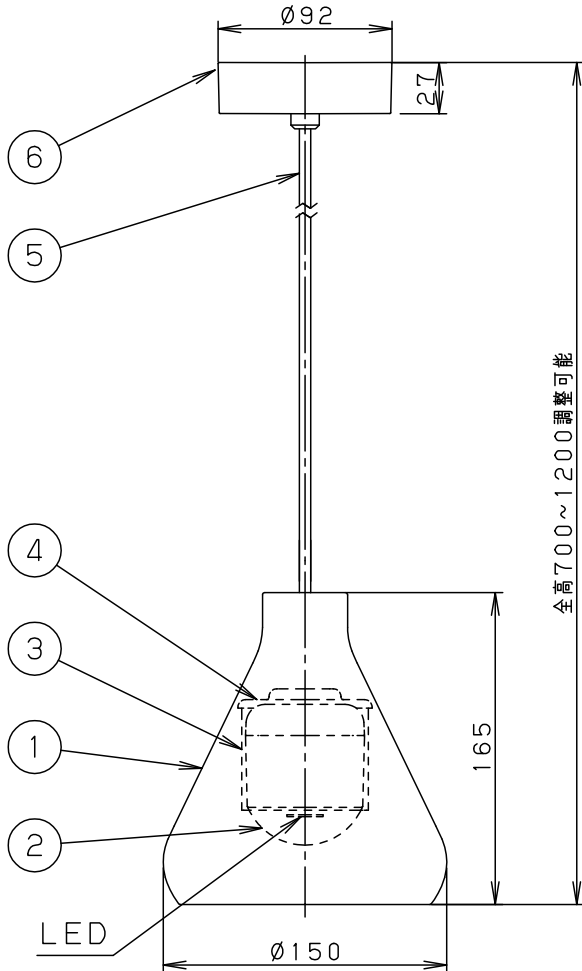

⚠ 注意：商品には耐用年限があります。詳細はCLX2021AAをご参照ください。

<使用上のご注意>

- LEDにはバラツキがあるため、同一品番商品でも商品ごとに発光色・明るさが異なる場合があります。
- ほたるスイッチと接続する場合は器具1台につき、スイッチ3個までで、ご使用ください。
  (4個以上のほたるスイッチと接続すると、スイッチを切にしても器具が消灯しないことがあります。)
- この器具の近くでは電子錠などに使用する光高周波方式のリモコンが動作しない場合がごくまれにありますので、ご注意ください。
- 器具の近くでは、ラジオやテレビなどの音響・映像機器に雑音が入る場合があります。

⚠ 安全に関するご注意

- 一般屋内用器具です。
  屋外や水気、湿気のある所では使用しないでください。
  絶縁不良による感電の原因となります。
- 調光器と組み合わせて使用しないでください。
  火災の原因となります。
- 天井面取付専用器具です。
  指定外取り付けは、落下の原因となります。