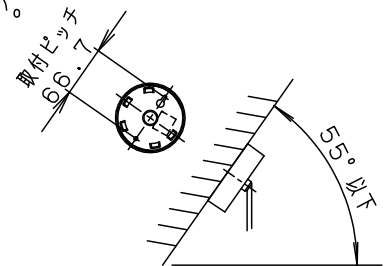

⚠ 安全に関するご注意

- 一般屋内用器具です。
屋外や水気、湿気のある所では使用しないでください。
絶縁不良による感電の原因となります。
- 調光器と組み合わせて使用しないでください。
火災の原因となります。
- 天井面取付専用器具です。
指定外取り付けは、落下の原因となります。

傾斜天井に取り付ける場合

- 55度を超える傾斜天井には取り付けないでください。

- 多灯設置する場合、風などにより器具どうしが当たらないよう器具の間隔をあけてください。
- LEDを直視しないでください。
目の痛みの原因となることがあります。
- コードはフランジ内に収納できます。
- 下面開放タイプ
- 電源ユニット内蔵型
- 製造上、ガラスセードには小さな泡が入る場合や、寸法が多少異なる場合があります。