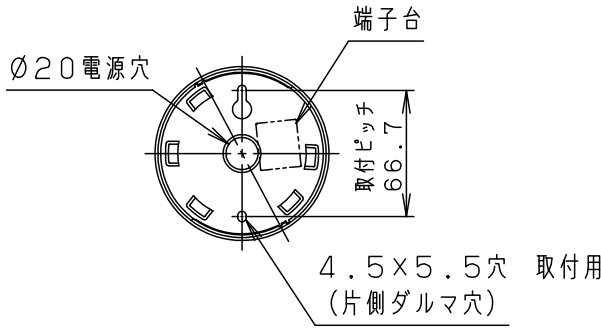

⚠ 注意：商品には耐用年限があります。詳細はCLX2021AAをご参照ください。

<使用上のご注意>

- LEDにはバラツキがあるため、同一品番商品でも商品ごとに発光色・明るさが異なる場合があります。
- ほたるスイッチと接続する場合は器具1台につき、スイッチ3個までで、ご使用ください。
  (4個以上のほたるスイッチと接続すると、スイッチを切にしても器具が消灯しないことがあります。)
- この器具の近くでは電子錠などに使用する光高周波方式のリモコンが動作しない場合がごくまれにありますので、ご注意ください。
- 器具の近くでは、ラジオやテレビなどの音響・映像機器に雑音が入る場合があります。

⚠ 安全に関するご注意

- 一般屋内用器具です。
  屋外や水気、湿気のある所では使用しないでください。
  絶縁不良による感電の原因となります。
- 調光器と組み合わせて使用しないでください。
  火災の原因となります。
- 天井面取付専用器具です。
  指定外取り付けは、落下の原因となります。