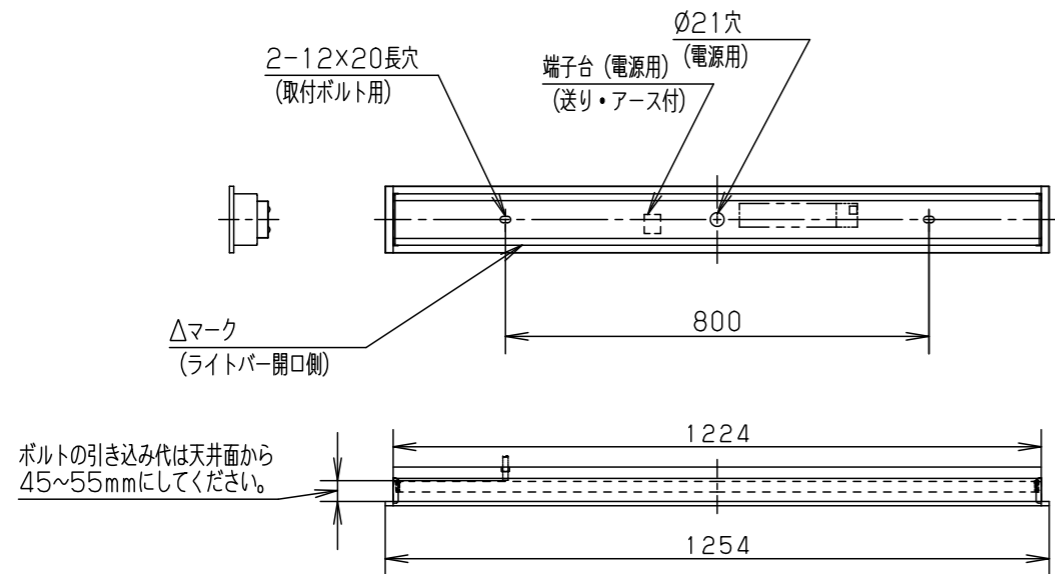

埋込寸法 (単体) : 100X1235

製品名	組合せ品番	本体品番	ライトバー品番	定格値			器具光束・消費電力・消費効率	端子台容量	
				定格電圧	AC100V	AC200V			AC242V
ウイズリモ	型XF440MEWRC9	NNLK41710J	NEL4400EWRC9	入力電流	0.262A	0.131A	0.110A	3520lm・25.0W・140.8lm/W	14A
				消費電力	26.1W	25.0W	24.9W		

ホワイ	マンセル	1.0G9.6/0.1	5			品名	一般タイプ	
LED	白色	(4000K Ra83)	4				明るさ: 4000lmタイプ 埋込XF440MEWRC9	
器具質量		2.7kg (組合せ状態)	3	電源	ライトバーに組み込み	図番	XF440MEWRC9-K	大 大 崎 森
特記事項			2	ライトバー	カバー材質: ポリカーボネート (乳白)			
			1	本体	鋼板 (t0.5)	高反射白色粉末塗装		
部番	部品名	材質・素材厚		備考	パナソニック エレクトリックワークス株式会社			