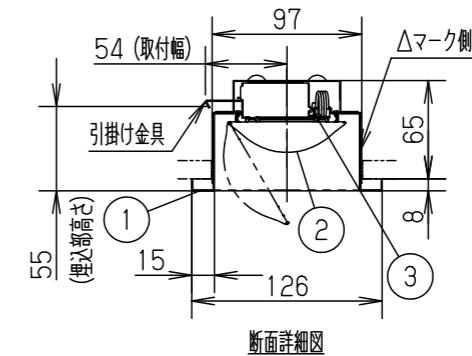

埋込寸法 (単体) : 100X1235

製品名	組合せ品番	本体品番	ライトバー品番	定格値			器具光束・消費電力・消費効率	端子台容量	
				定格電圧	AC100V	AC200V			AC242V
ウイズリモ	型XF440MEWRC9	NNLK41710J	NEL4400EWRC9	入力電流	0.262A	0.131A	0.110A	3520lm・25.0W・140.8lm/W	14A
				消費電力	26.1W	25.0W	24.9W		