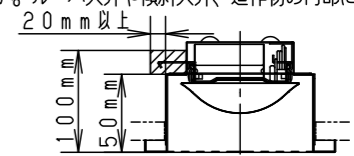

<施工上のご注意>

- ●電源線の引き込み穴は余分な電源線を天井裏に押し込むため、天井裏には障害物が無いようにしてください。
- ●電源線の器具間送り配線は、電源線を天井裏に戻して配線してください。器具内の無線調光デバイスによる通線スペースがないため器具内送り配線できません。
- ●電源方式により騒音 (うなり) が大きくなる場合がありますので、以下の配線を行ってください。
  - ●三相電源を使用する場合は、必ず接地側を器具の端子台のN極に接続してください。
  - ●電源と器具間に片切りスイッチを設ける場合は、必ず非接地側 (充電側) にお取り付けください。
- ●照明器具は器具全体が視認できる場所に水平に設置してください。ルーバ天井や傾斜天井、造作物の内部には設置できません。
- ●斜線部 (20mm以上) に障害物を設置しないでください。ライトバーが取り付けられない恐れがあります。
- ●ウイズリモタイプは、6m以下の高さで器具全体が視認できる場所に水平に設置してください。ルーバ天井や傾斜天井、造作物の内部には設置できません。
- ●ウイズリモタイプは、照明器具を5~6m程度の高天井に設置した場合や、密集・連結して設置した場合には、複数の器具が同時に操作・設定されることや動作しない場合があります。ウイズリモ用送信器を使用する場合は、6m以上の高所に照明器具が設置された空間では使用できません。