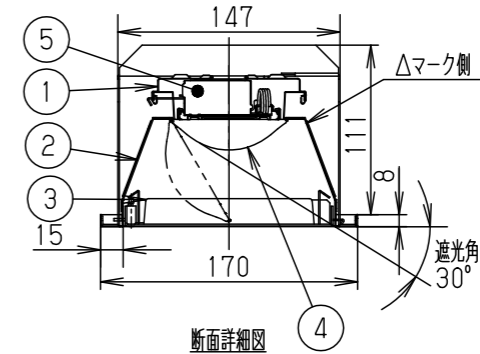

調光	組合せ品番	本体品番	ライトバー品番	プラスユニット (ルーバ)	定格値			器具光束・消費電力・消費効率	端子台容量	
					定格電圧	AC100V	AC200V			AC242V
	型XF405FEWLR9	NNLK42762J	NEL4000EWR9	FSK41270F	入力電流	0.576A	0.292A	0.245A	8040lm・56.0W・143.5lm/W	8A
					消費電力	57.4W	56.0W	55.9W		

埋込寸法 (単体) : 150×1235
 埋込寸法 (単体連結時) : 150×(1261×N-19)
 (N=連結台数)

<使用上のご注意>

- LED素子にはバラツキがあるため、同じ品番のライトバーでも光色・明るさが異なる場合があります。あらかじめご了承ください。
- 照射距離が近い時や照射面によっては光ムラが気になる場合があります。あらかじめご了承ください。
- 一般屋内でご使用の場合でも、器具周囲に硫黄成分が存在する場所では使用しないでください。(一部の食品や薬品・紙類・車の排気ガスにも硫黄成分が含まれます。) 光学性能に影響を与える場合があります。静かな環境や密集取付でご使用の場合、きしみ音が気になる場合があります。このような場合は直管LED等のプラスチック製カバーのないタイプをおすすめします。
- 点灯直後・消灯直後にプラスチックの伸縮によるきしみ音が発生する場合がありますが、故障や異常ではありません。
- 点灯させる際に、明るくなるまでの時間や動作がライトバーの品種により異なる場合があります。あらかじめご了承ください。
- バーコードリーダーの機種によっては器具付近で使用した場合、読み取り感度が鈍くなる場合があります。この場合には、器具との距離を離すか、遮蔽するなどの対策を講じてください。
- 虫の飛来が多い場所で使用される場合、まれにライトバー内に虫が侵入する恐れがあります。このような場合は防湿・防雨型ベースライトなどの防虫仕様器具をおすすめします。
- 適合コントロールをご使用の場合、詳細は起動方式の説明書 (LR-KG) をご覧ください。

ホワイ ト マンセル 1.0G9.6/0.1	5	電源	ライトバーに組み込み	品名	一般タイプ 明るさ:10000lmタイプ 埋込XF405FEWLR9	
LED 白色 (4000K Ra83)	4	ライトバー	カバー材質: ポリカーボネート (乳白)		図番	XF405FEWLR9-K
器具質量 4.8kg (組合せ状態)	3	ルーバ	鋼板 (t1.0)	単位: mm		
特記事項	2	反射板	鋼板 (t0.4)	備考	パナソニック エレクトリックワークス株式会社	
	1	本体	亜鉛鋼板 (t0.4)			
部品番	部品名	材質・素材厚	備考			