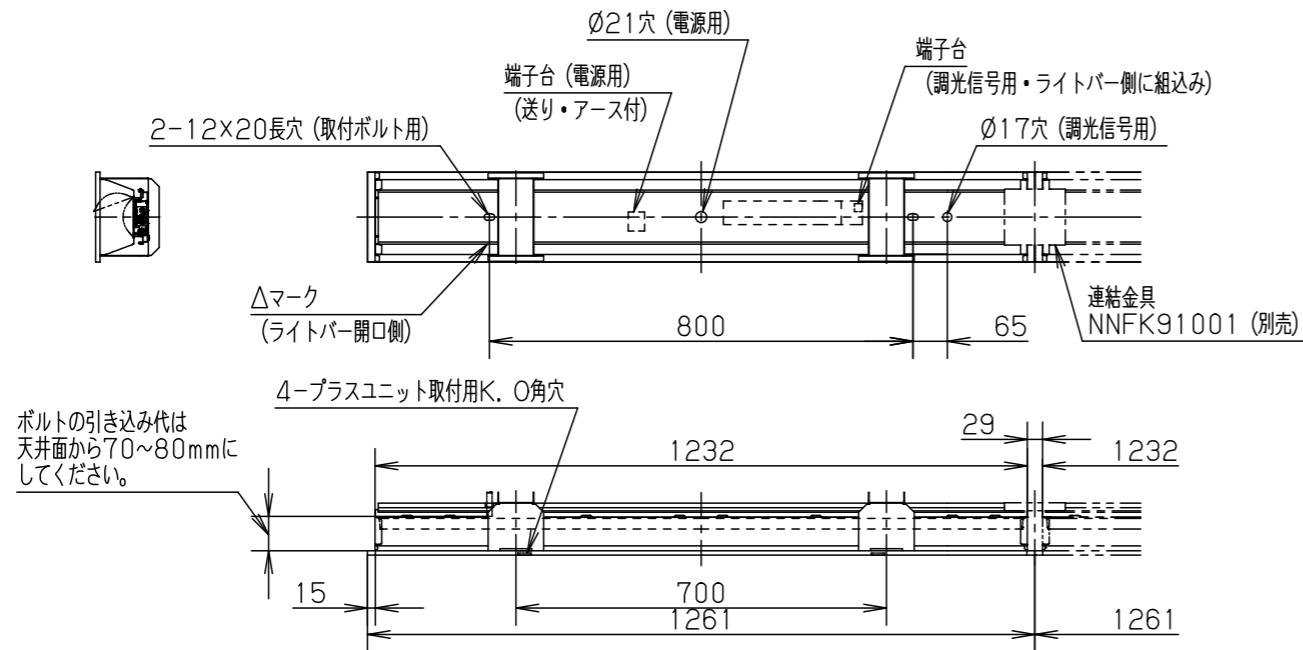

調光	組合せ品番	本体品番	ライトバー品番	プラスユニット (ルーバ)	定格値			器具光束・消費電力・消費効率	端子台容量	
					定格電圧	AC100V	AC200V			AC242V
	型XF405FEWLR9	NNLK42762J	NEL4000EWR9	FSK41270F	入力電流	0.576A	0.292A	0.245A	8040lm・56.0W・143.5lm/W	8A
					消費電力	57.4W	56.0W	55.9W		

埋込寸法 (単体) : 150×1235
 埋込寸法 (単体連結時) : 150×(1261×N-19)
 (N=連結台数)

<使用上のご注意>

- LED素子にはバラツキがあるため、同じ品番のライトバーでも光色・明るさが異なる場合があります。あらかじめご了承ください。
- 照射距離が近い時や照射面によっては光ムラが気になる場合があります。あらかじめご了承ください。
- 一般屋内でご使用の場合でも、器具周囲に硫黄成分が存在する場所では使用しないでください。(一部の食品や薬品・紙類・車の排気ガスにも硫黄成分が含まれます。) 光学性能に影響を与える場合があります。静かな環境や密集取付でご使用の場合、きしみ音が気になる場合があります。このような場合は直管LED等のプラスチック製カバーのないタイプをおすすめします。
- 点灯直後・消灯直後にプラスチックの伸縮によるきしみ音が発生する場合がありますが、故障や異常ではありません。
- 点灯させる際に、明るくなるまでの時間や動作がライトバーの品種により異なる場合があります。あらかじめご了承ください。
- バーコードリーダーの機種によっては器具付近で使用した場合、読み取り感度が鈍くなる場合があります。この場合には、器具との距離を離すか、遮蔽するなどの対策を講じてください。
- 虫の飛来が多い場所で使用される場合、まれにライトバー内に虫が侵入する恐れがあります。このような場合は防湿・防雨型ベースライトなどの防虫仕様器具をおすすめします。
- 適合コントロールをご使用の場合、詳細は起動方式の説明書 (LR-KG) をご覧ください。

ホワイ ト マンセル 1.0G9.6/0.1	5	電源	ライトバーに組み込み	品名	一般タイプ 明るさ:10000lmタイプ 埋込XF405FEWLR9	
LED 白色 (4000K Ra83)	4	ライトバー	カバー材質: ポリカーボネート (乳白)		図番	XF405FEWLR9-K
器具質量 4.8kg (組合せ状態)	3	ルーバ	鋼板 (t1.0)	単位: mm		
特記事項	2	反射板	鋼板 (t0.4)	備考	パナソニック エレクトリックワークス株式会社	
	1	本体	亜鉛鋼板 (t0.4)			
部品番	部品名	材質・素材厚	備考			