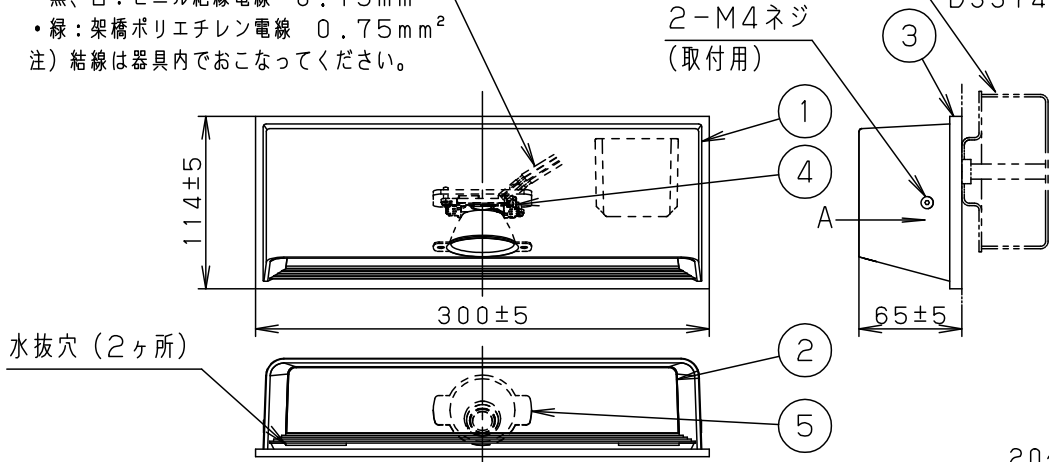

DS3744+DS4511

口出線150mm（器具内）

- 黒、白：ビニル絶縁電線 0.75mm²
 - 緑：架橋ポリエチレン電線 0.75mm²
- 注) 結線は器具内でおこなってください。

水抜穴（2ヶ所）

長穴（回転止め用）

Ø13穴（取付ボルト用）

Ø20穴（電源用）

<取付位置のご注意>

- 壁面より30cm以上はなして取り付けてください。取り付けが困難となります。

取付寸法図（A矢指図）

定格電圧	100V	光源寿命：40000h
周波数	50/60Hz	保護等級：IP23
消費電力	6.9W	(出入口用)
入力電流	0.08A	

器具光束	685lm	5	反射板	アルミ板 (t1)	アルマイト処理	品番 (ブラケット)
LED	電球色 (3000K Ra85)	4	LED		1個	防雨型
器具質量	1.3kg	3	本体パッキン	シリコンゴム	ブラック	NNY20236KLE1
特記事項		2	パネル	アクリル樹脂	透明	河野 岡部
		1	本体	アルミダイカスト	シルバーメタリックアクリル塗装	
部番	部品名	材質・素材厚	備考	パナソニック エレクトロニクス株式会社		