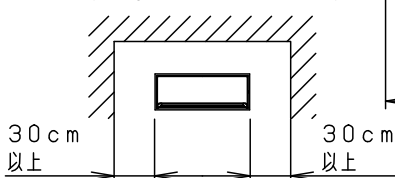

DS3744+DS4511

口出線150mm（器具内）

- 黒、白：ビニル絶縁電線 0.75mm²
 - 緑：架橋ポリエチレン電線 0.75mm²
- 注) 結線は器具内でおこなってください。

水抜穴（2ヶ所）

長穴（回転止め用）

Ø13穴（取付ボルト用）

Ø20穴（電源用）

<取付位置のご注意>

- 壁面より30cm以上はなして取り付けてください。取り付けが困難となります。

取付寸法図（A矢指図）

定格電圧	100V	光源寿命：40000h
周波数	50/60Hz	保護等級：IP23
消費電力	6.9W	(出入口用)
入力電流	0.08A	

器具光束	685lm	5	反射板	アルミ板 (t1)	アルマイト処理	品番 (ブラケット)
LED	電球色 (3000K Ra85)	4	LED		1個	防雨型
器具質量	1.3kg	3	本体パッキン	シリコンゴム	ブラック	NNY20236KLE1
特記事項		2	パネル	アクリル樹脂	透明	河野 岡部
		1	本体	アルミダイカスト	シルバーメタリックアクリル塗装	
部番	部品名	材質・素材厚	備考	パナソニック エレクトロニクス株式会社		