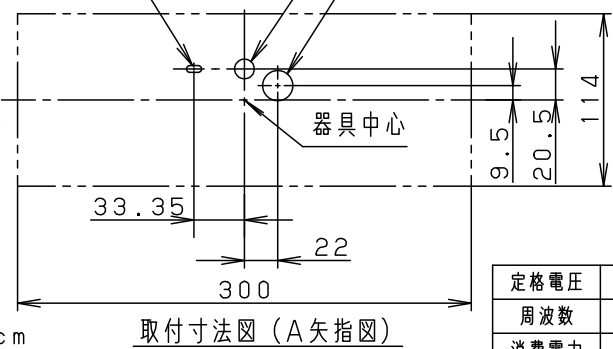

DS3744+DS4511

口出線150mm（器具内）

- 黒、白：ビニル絶縁電線 0.75mm²
 - 緑：架橋ポリエチレン電線 0.75mm²
- 注) 結線は器具内でおこなってください。

水抜穴（2ヶ所）

長穴（回転止め用）

Ø13穴（取付ボルト用）

Ø20穴（電源用）

<取付位置のご注意>

- 壁面より30cm以上はなして取り付けてください。取り付けが困難となります。

取付寸法図（A矢指図）

定格電圧	100V	光源寿命：40000h
周波数	50/60Hz	保護等級：IP23
消費電力	6.9W	(出入口用)
入力電流	0.08A	

器具光束	685lm	5	反射板	アルミ板 (t1)	アルマイト処理	品番 (ブラケット)
LED	電球色 (3000K Ra85)	4	LED		1個	防雨型
器具質量	1.3kg	3	本体パッキン	シリコンゴム	ブラック	NNY20236KLE1
特記事項		2	パネル	アクリル樹脂	透明	河野 岡部
		1	本体	アルミダイカスト	シルバーメタリックアクリル塗装	
部番	部品名	材質・素材厚	備考	パナソニック エレクトロニクス株式会社		