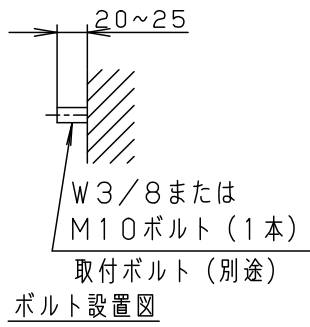

DS3744+DS4511

口出線150mm（器具内）

- 黒、白：ビニル絶縁電線 0.75mm²
 - 緑：架橋ポリエチレン電線 0.75mm²
- 注) 結線は器具内でおこなってください。

水抜穴（2ヶ所）

長穴（回転止め用）

Ø13穴（取付ボルト用）

Ø20穴（電源用）

<取付位置のご注意>

- 壁面より30cm以上はなして取り付けてください。取り付けが困難となります。

取付寸法図（A矢指図）

定格電圧	100V	光源寿命：40000h
周波数	50/60Hz	保護等級：IP23
消費電力	6.9W	(出入口用)
入力電流	0.08A	

器具光束	685lm	5	反射板	アルミ板 (t1)	アルマイト処理	品番 (ブラケット)
LED	電球色 (3000K Ra85)	4	LED		1個	防雨型
器具質量	1.3kg	3	本体パッキン	シリコンゴム	ブラック	NNY20236KLE1
特記事項		2	パネル	アクリル樹脂	透明	河野 岡部
		1	本体	アルミダイカスト	シルバーメタリックアクリル塗装	
部番	部品名	材質・素材厚	備考	パナソニック エレクトロニクス株式会社		