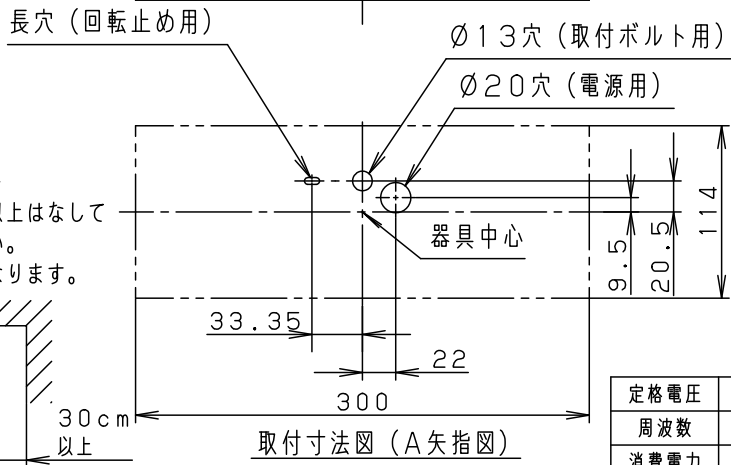

<取付位置のご注意>

- 壁面より30cm以上はなして取り付けてください。取り付けが困難となります。

定格電圧	100V	光源寿命：40000h
周波数	50/60Hz	保護等級：IP23
消費電力	6.9W	
入力電流	0.08A	(通路用)

器具光束	615lm	5	レンズ	アクリル樹脂		品番 (ブラケット)
LED	電球色 (3000K Ra85)	4	LED		1個	防雨型
器具質量	1.3kg	3	本体パッキン	シリコンゴム	ブラック	NNY20231KLE1
特記事項		2	パネル	アクリル樹脂	フロスト	河野 岡部
		1	本体	アルミダイカスト	シルバーメタリック アクリル塗装	
部番	部品名	材質・素材厚	備考	パナソニック エレクトリックワークス株式会社