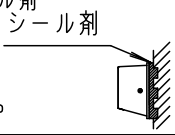

### ⚠ 安全に関するご注意

- 防雨型器具です。浴室など湿気の多い場所には使用しないでください。絶縁不良による感電及び火災の原因となります。
- 60m/s仕様です。適合条件で使用してください。器具落下の原因となります。
- 壁面取付専用器具です。天井取付、床面取付、逆さ取付しないでください。浸水による感電、火災の原因、器具落下の原因となります。
- 壁面に凹凸がある場合、パッキンとのスキマを防水シール剤で埋めてください。また、背面より水のかかる場所へ設置しないでください。指定外の取付は、絶縁不良による感電の原因となります。
- 必ず標準のアウトレットボックスの施工方法に従って施工してください。
- 防水性能を保つため必ず仕上塗りとボックスカバーを同一面に仕上げてください。
- アウトレットボックス内に水が入った場合に備えアウトレットボックスには排水管をつけてください。