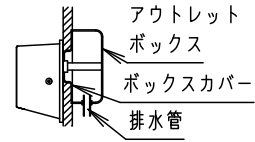

### ⚠ 安全に関するご注意

- 防雨型器具です。浴室など湿気の多い場所には使用しないでください。絶縁不良による感電及び火災の原因となります。
- 60m/s仕様です。適合条件で使用してください。器具落下の原因となります。
- 壁面取付専用器具です。天井取付、床面取付、逆さ取付しないでください。浸水による感電、火災の原因、器具落下の原因となります。
- 壁面に凹凸がある場合、パッキンとのスキマを防水シール剤で埋めてください。また、背面より水のかかる場所へ設置しないでください。指定外の取付は、絶縁不良による感電の原因となります。
- 必ず標準のアウトレットボックスの施工方法に従って施工してください。
- 防水性能を保つため必ず仕上塗りとボックスカバーを同一面に仕上げてください。
- アウトレットボックス内に水が入った場合に備えアウトレットボックスには排水管をつけてください。