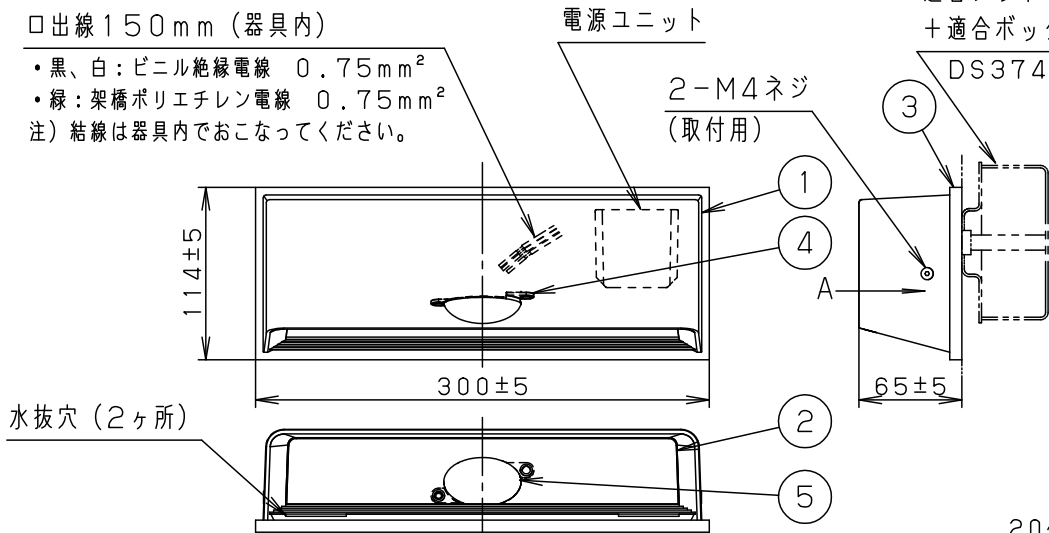

DS3744+DS4511

口出線150mm（器具内）

- 黒、白：ビニル絶縁電線 0.75mm<sup>2</sup>
  - 緑：架橋ポリエチレン電線 0.75mm<sup>2</sup>
- 注）結線は器具内でおこなってください。