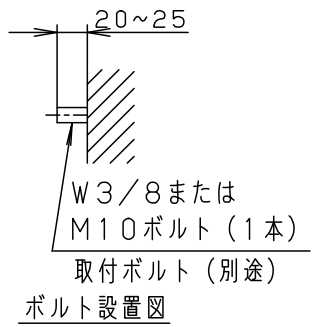

<取付位置のご注意>

- 壁面より30cm以上はなして取り付けてください。取り付けが困難となります。

定格電圧	100V	光源寿命：40000h
周波数	50/60Hz	保護等級：IP23
消費電力	6.9W	
入力電流	0.08A	(通路用)

器具光束	615lm	5	レンズ	アクリル樹脂		品番 (ブラケット)
LED	電球色 (3000K Ra85)	4	LED		1個	防雨型
器具質量	1.3kg	3	本体パッキン	シリコンゴム	ブラック	NNY20231KLE1
特記事項		2	パネル	アクリル樹脂	フロスト	河野 岡部
		1	本体	アルミダイカスト	シルバーメタリック アクリル塗装	
部番	部品名	材質・素材厚	備考	パナソニック エレクトリックワークス株式会社