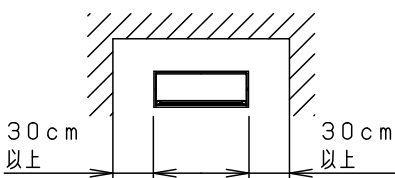

<取付位置のご注意>

- 壁面より30cm以上はなして取り付けてください。取り付けが困難となります。

定格電圧	100V	光源寿命：40000h
周波数	50/60Hz	保護等級：IP23
消費電力	6.9W	
入力電流	0.08A	(通路用)

器具光束	615lm	5	レンズ	アクリル樹脂		品番 (ブラケット)
LED	電球色 (3000K Ra85)	4	LED		1個	防雨型
器具質量	1.3kg	3	本体パッキン	シリコンゴム	ブラック	NNY20231KLE1
特記事項		2	パネル	アクリル樹脂	フロスト	河野 岡部
		1	本体	アルミダイカスト	シルバーメタリック アクリル塗装	
部番	部品名	材質・素材厚	備考	パナソニック エレクトリックワークス株式会社