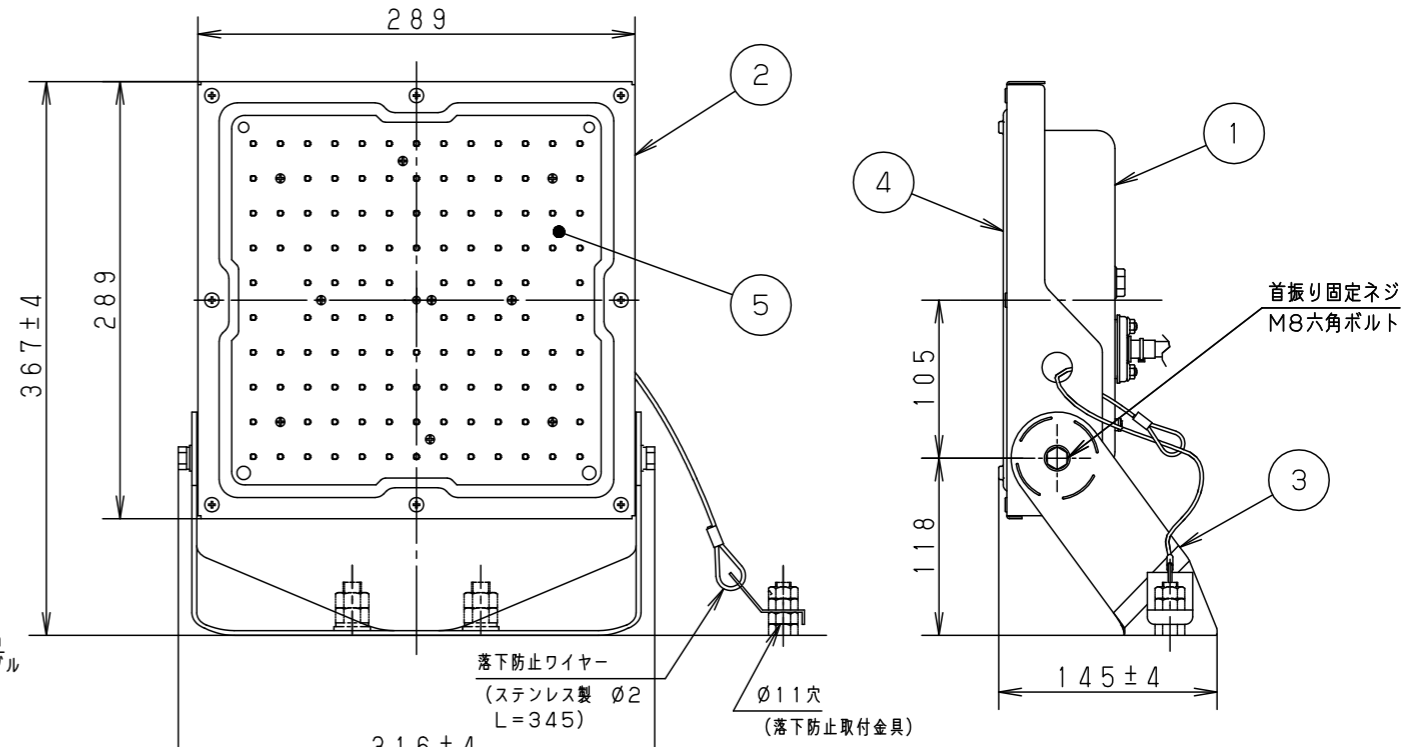

【使用上のご注意】

- 塩害地域でご使用される場合は別途ご相談ください。
- 施工作業を十分に考慮して造営材と器具とのスペースを確保して設置ください。
- 密閉された空間では使用しないでください。
- 発煙・発火及び器具の耐用年限が短くなる原因となります。
- 器具が点検・交換できない場所には設置しないでください。
- 点検できる設置場所（納め方）であること高所設置時の点検設備（ゴンドラなど）があることを確認した上で、設置計画をしてください。
- 白い対象物（看板・壁面）を照射する場合、色ムラが気になる場合があります。予めご了承ください。
- LEDにはバツキがあるため、LEDユニット内のLED個々及び同一品番・シリーズ品番で発光色、明るさが異なる場合があります。予めご了承ください。
- LEDユニットは、設計上、LEDを搭載しておらず点灯しない部分があります。予めご了承ください。
- 雨上がりなど、高湿度環境時に内部結露する場合がありますが異常ではありません。
- 数日間、点灯・消灯を繰り返す事により消滅しますので、予めご了承ください。
- 器具上向き取付の場合は、水平から±5°以内に設置するとパネル面に水が滞留し内部結露が消えない原因となる為、使用不可です。
- 電源線と調光信号線は600Vビニルキャプタイヤケーブル又は600V二種EPゴム絶縁クロロプレンキャプタイヤケーブルと同等以上の性能を有するものをご使用ください。

受圧面積	
正面	0.09m²
側面	0.03m²

定格電圧	AC100V	AC200V	AC242V
入力電流	0.91A	0.45A	0.38A
消費電力	90.3W	88.7W	88.9W
周波数	50Hz/60Hz 共用