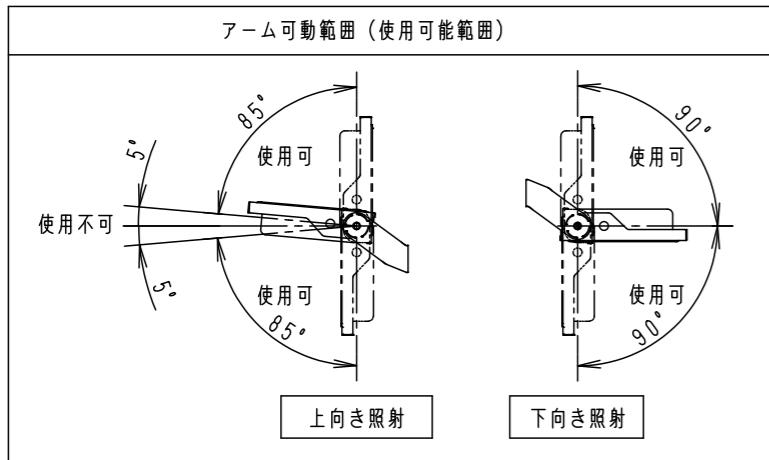

保護等級 IP65

光束維持時間	60,000時間 (光束維持率80%)
器具光束	12,500lm
LED	昼白色 (5000K, Ra70)
配光	ワイド
器具質量	3.7kg
特記事項	

5	LEDユニット	1個	品番	NYS15371KLE9	高村 雀部
4	パネル	ポリカーボネート 透明 (耐候塗装)			
3	アーム	銅板 (t3.2) Zn-Al系合金メッキ / ミディウムグレーメタリック / ポリエステル粉体塗装	図番	NYS15371K-K1	高村 雀部
2	枠	銅板 (t1.2) Zn-Al系合金メッキ / ミディウムグレーメタリック / ポリエステル粉体塗装			
1	本体	アルミ / ミディウムグレーメタリック / ポリエステル粉体塗装	単位: mm	第三角法	
部番	部品名	材質・素材厚	備考	パナソニック エレクトリックワークス株式会社