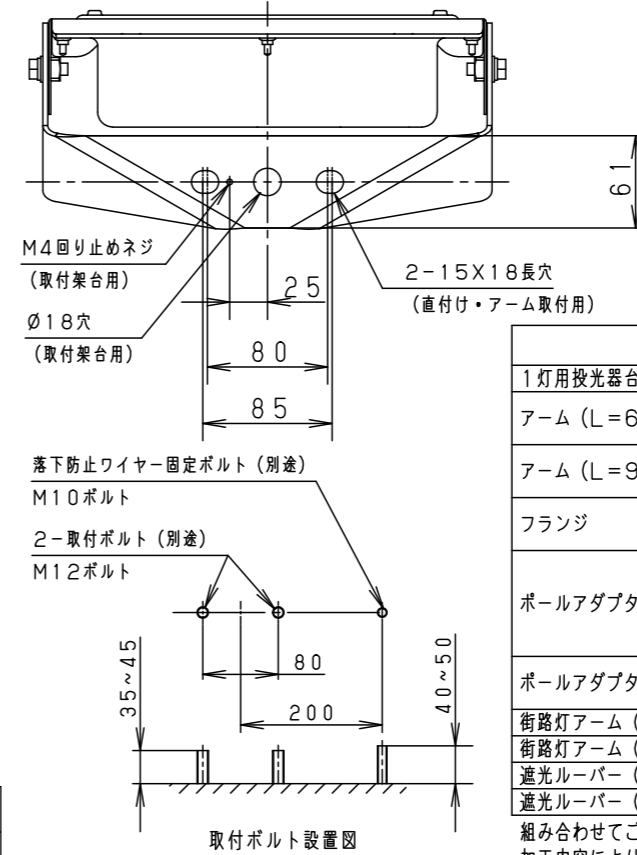

適合オプション品番		
1灯用投光器台	DYKX (H) 05183	溶融亜鉛メッキ
アーム (L=600)	DYDX (H) 4021	シルバーメタリック
	DYDX (H) 4022	ミディウムグレーメタリック
アーム (L=900)	DYDX (H) 4027	シルバーメタリック
	DYDX (H) 4028	ミディウムグレーメタリック
フランジ	DYDX (H) 4085	シルバーメタリック
	DYDX (H) 4086	ミディウムグレーメタリック
ポールアダプタ (1灯用)	DYDX (H) 5013	ミディウムグレーメタリック
	DYDX (H) 5014	ミディウムグレーメタリック
	DYDX (H) 5020	グレー
ポールアダプタ (2灯用)	DYDX (H) 5015	ミディウムグレーメタリック
	DYDX (H) 5022	グレー
街路灯アーム (1灯用)	DYDX (H) 4066	ミディウムグレーメタリック
街路灯アーム (2灯用)	DYDX (H) 4067	ミディウムグレーメタリック
遮光ルーバー (前後用)	NYK (H) 41221	オフブラック
遮光ルーバー (前後左右用)	NYK (H) 41231	オフブラック

組み合わせてご採用いただく商品の承認図・加工図を確認してください。加工内容により適合しない場合があります。