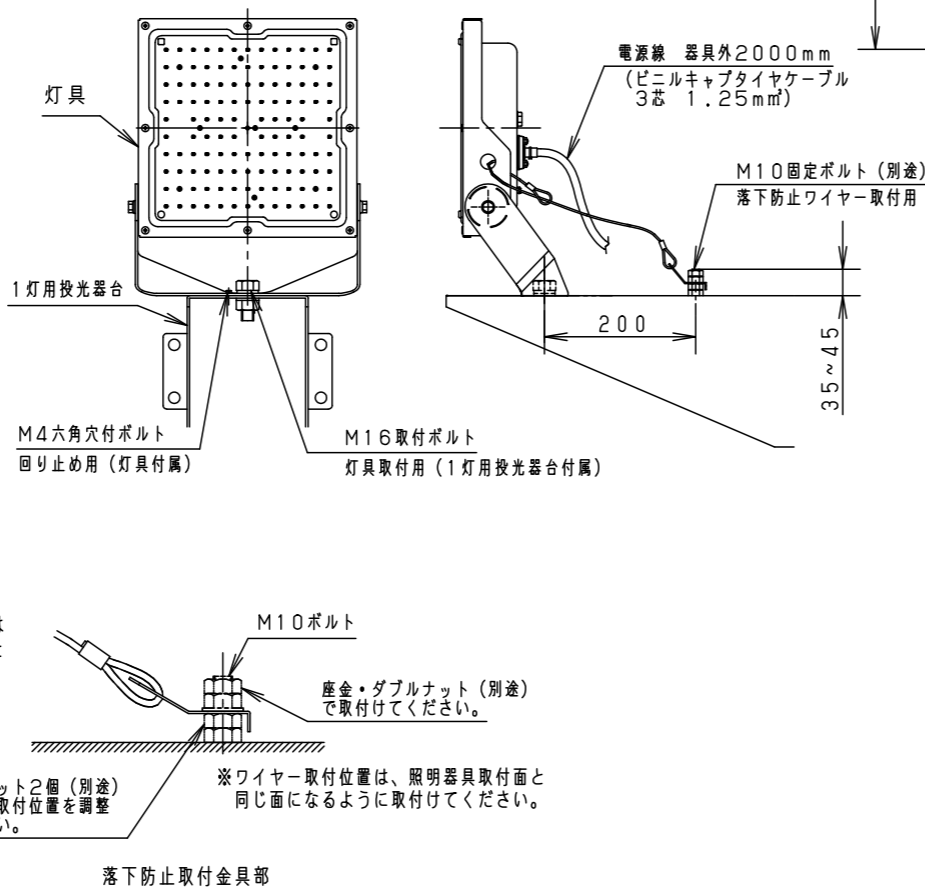

⚠ 注意：商品には耐用年限があります。詳細はCLX2021YAをご参照ください。

グリーン購入法適合

⚠ 安全に関するご注意

- 一般屋外用器具です。浴室など湿気の多い場所、振動や衝撃の多い場所（クレーン設置場所・橋や高架上等）、腐食性ガスの発生する場所、海岸隣接地帯、塩素を使用する屋内プール、粉塵の多い場所等では使用しないでください。
- 器具落下や絶縁不良による感電・火災の原因となります。
- 60m/s仕様です。これ以上の風速の影響を受ける場所では使用しないでください。器具落下の原因となります。
- 周囲温度は-20~35℃で使用してください。又、施工時の一時的な点灯確認以外は日中点灯はしないでください。
- 不点や発火の原因となります。
- 草や木等でパネルが覆われるような場所では使用しないでください。火災の原因となります。
- 草や木の近くに器具を設置する場合は、除草剤や肥料がかからないようにしてください。
- 万が一、器具に除草剤や肥料がかかってしまった場合、水で洗い流してください。
- 除草剤や肥料により器具が腐食し、浸水による感電・不点の原因となります。
- 器具の取付けには必ずボルトと平座金、六角ナット（ダブルナット仕様）を使用してください。
- 取付けに不備があると落下の原因となります。
- 冠水の恐れのある場所では使用しないでください。感電の原因となります。
- 落下防止ワイヤーを外すなどの分解はしないでください。落下・感電・機能不良の原因となります。
- 枯葉や枯枝がパネルに舞い落ちるような場所では使用しないでください。火災の原因となります。
- 上向き照射する場合、パネル上の堆積物は定期的に取り除いてください。
- 堆積物によって熱がこもり、堆積物の発火、パネルの変形や器具破損による浸水・感電・火災の原因となります。
- 寒冷地で使用する場合、つららが落ちると危険が生じるような場所には設置しないでください。
- つららができることがある場合は、つららの除去を行ってください。つらら落下によるけがの原因となります。
- 電源線は600Vビニル絶縁ビニルキャプタイヤケーブル又は600V二種EPゴム絶縁クロロプレンキャプタイヤケーブルと同等以上の性能を有するものをご使用ください。
- 指定外のケーブルを使用されますと浸水による感電・火災の原因となります。

【使用上のご注意】

- 塩害地域でご使用される場合は別途ご相談ください。
- 施工作業を十分に考慮して造営材と器具とのスペースを確保して設置ください。
- 密閉された空間では使用しないでください。
- 発煙・発火及び器具の耐用年限が短くなる原因となります。
- 器具が点検・交換できない場所には設置しないでください。
- 点検できる設置場所（納め方）であること高所設置時の点検設備（ゴンドラなど）があることを確認した上で、設置計画をしてください。
- 白い対象物（看板・壁面）を照射する場合、色ムラが気になる場合があります。予めご了承ください。
- LEDにはバツキがあるため、LEDユニット内のLED個々及び同一品番・シリーズ品番で発光色、明るさが異なる場合があります。予めご了承ください。
- LEDユニットは、設計上、LEDを搭載しておらず点灯しない部分があります。予めご了承ください。
- 雨上がりなど、高湿度環境時に内部結露する場合がありますが異常ではありません。
- 数日間、点灯・消灯を繰り返す事により消滅しますので、予めご了承ください。
- 器具上向き取付の場合は、水平から±5°以内に設置するとパネル面に水が滞留し内部結露が消えない原因となる為、使用不可です。
- 電源線と調光信号線は600Vビニルキャプタイヤケーブル又は600V二種EPゴム絶縁クロロプレンキャプタイヤケーブルと同等以上の性能を有するものをご使用ください。