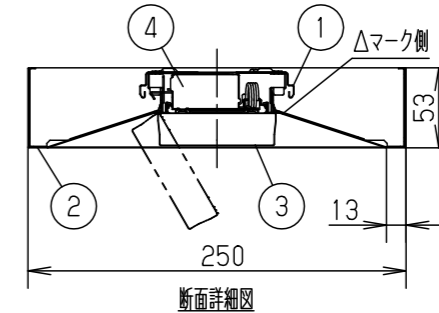

LiBeCoM 無線調光	組合せ品番 直付XF453SHWRS9	本体品番 NNLK42525J	ライトバー品番 NEL4503HWRS9	定格値			器具光束・消費電力・消費効率 4140lm・26.9W・153.9lm/W	端子台 容量 13A
				定格電圧 AC100V	AC200V	AC242V		
				入力電流 消費電力	0.284A 28.1W	0.142A 26.9W	0.118A 26.7W	