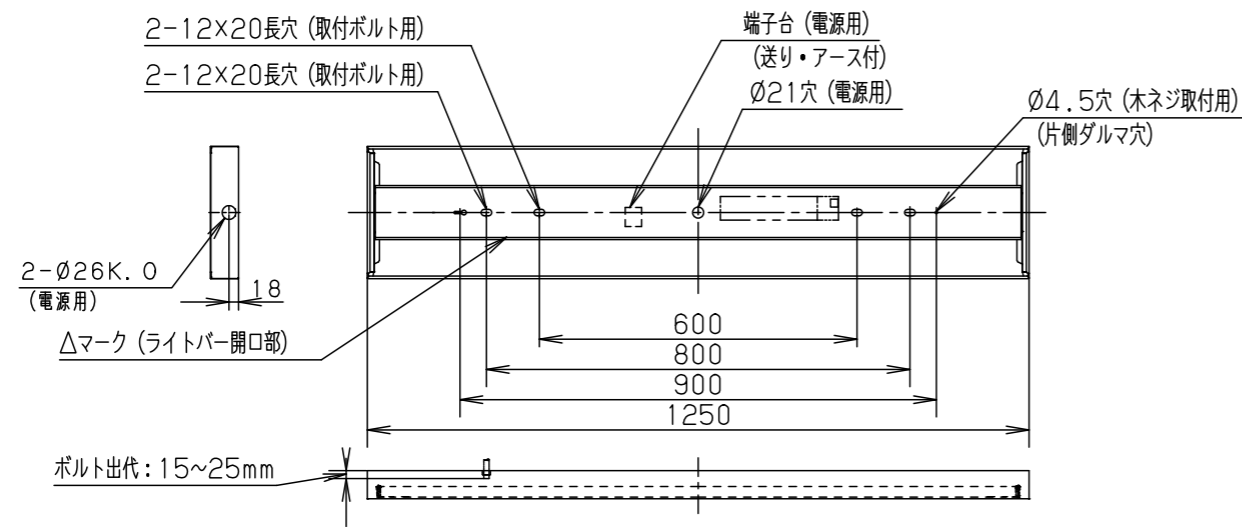

⚠ 注意：商品には耐用年限があります。詳細はCLX2021HAをご参照ください。

グリーン購入法適合

⚠ 安全に関するご注意

- 一般屋内用器具です。直射日光の当たる場所、雨水のかかる場所、風の強い場所、湿気が多い場所、腐食性ガスの発生する場所、振動の強い場所、粉じんの発生する場所では使用しないでください。落下・感電・火災の原因となります。
- 周囲温度は、5~35℃で使用してください。指定以外で使用温度で使用すると、火災やちらつき・耐用年限が短くなる原因となります。
- 器具本体およびライトバーは単独で使用できません。必ずパナソニック製iDシリーズ専用本体とライトバーの組合せで使用してください。落下・感電・火災の原因となります。
- ライトバーに衝撃を与えないでください。破損した場合、感電・火災の原因となります。
- 電源線の器具間送り配線は、天井裏に電源線を戻して配線することを推奨します。エンドより器具内送り配線をする場合はエコケーブル (EM-EE) をご使用ください。感電・火災の原因となります。

LiBeCoM 無線調光	組合せ品番 直付XF453SHWRS9	本体品番 NNLK42525J	ライトバー品番 NEL4503HWRS9	定格値			器具光束・消費電力・消費効率 4140lm・26.9W・153.9lm/W	端子台 容量 13A
				定格電圧 AC100V	AC200V	AC242V		
				入力電流 消費電力	0.284A 28.1W	0.142A 26.9W	0.118A 26.7W	

<使用上のご注意>

- LED素子にはバラツキがあるため、同じ品番のライトバーでも光色・明るさが異なる場合があります。あらかじめご了承ください。
- 照射距離が近い時や照射面によっては光ムラが気になる場合があります。あらかじめご了承ください。
- 一般屋内でご使用の場合でも、器具周囲に硫黄成分が存在する場所では使用しないでください。
  (一部の食品や薬品・紙類・車の排気ガスにも硫黄成分が含まれます。) 光学性能に影響を与える場合があります。
- 点灯直後・消灯直後などの温度変化によって、プラスチックの伸縮によるきしみ音が発生する場合がありますが、故障や異常ではありません。
  静かな環境や密集取り付け・密閉取り付けでご使用の場合、きしみ音が気になる場合があります。
  このような場合は直管LEDなどプラスチック製カバーのないタイプをおすすめします。
- 点灯させる際に、明るくなるまでの時間や動作がライトバーの品種により異なる場合があります。あらかじめご了承ください。
- バーコードリーダーの機種によっては器具付近で使用した場合、読み取り感度が鈍くなる場合があります。
  この場合には、器具との距離を離すか、遮蔽するなどの対策を講じてください。
- 虫の飛来が多い場所で使用される場合、まれにライトバー内に虫が侵入する恐れがあります。
- 塵埃の多い場所で使用される場合は、カバー内に塵埃が堆積する場合があります。
- プリズムパネルは4枚で構成されているため、繋ぎ目が見えます。あらかじめご了承ください。
- 適合コントロールをご使用の場合、詳細は起動方式の説明書 (RS-KGなど) をご覧ください。

<施工上のご注意>

- 電源線の引き込み穴は余分な電源線を天井裏に押し込むため、天井裏には障害物が無いようにしてください。
- 電源線の器具間送り配線は、電源線を天井裏に戻して配線してください。
  器具内の無線調光デバイスによる通線スペースがないため器具内送り配線できません。
- 電源方式により騒音 (うなり) が大きくなる場合がありますので、以下の配線を行ってください。
  ・三相電源を使用する場合は、必ず接地側を器具の端子台のN極に接続してください。
  ・電源と器具間に片切りスイッチを設ける場合は、必ず非接地側 (充電側) にお取り付けください。
- 照明器具は器具全体が視認できる場所に水平に設置してください。ルーバ天井や傾斜天井、造作物の内部には設置できません。

ホワイ ト マンセル 1.0G9.6/0.1	5				スペースコンフォートタイプ 電エネタイプ 明るさ: 5200lmタイプ 直付XF453SHWRS9	
LED 白色 (4000K Ra83)	4	電源		ライトバーに組み込み	品名	XF453SHWRS9-K
器具質量 4.0kg (組合わせ状態)	3	ライトバー		カバー材質: ポリカーボネート乳白 (下面透明)		
特記事項	2	反射板	鋼板 (t0.5)	高反射白色粉体塗装	番	大 大 崎 森
	1	本体	亜鉛鋼板 (t0.4)			
	部番	部品名	材質・素材厚	備考	単位: mm	第三角法
パナソニック エレクトリックワークス株式会社