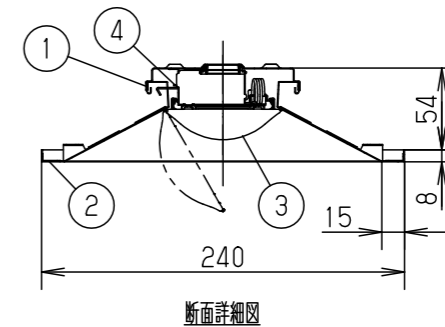

非調光	組合せ品番 型XF230UELLE9	本体品番 NNLK22722	ライトバー品番 NEL2300ELLE9	定格値			器具光束・消費電力・消費効率 2850lm・20.1W・141.7lm/W	端子台容量 12A
				定格電圧 AC100V	AC200V	AC242V		
				入力電流 0.210A	0.109A	0.088A		
				消費電力 20.8W	20.1W	20.0W		
				突入電流 -	-	-		

<施工上のご注意>

- 電源線の引き込み穴は余分な電源線を天井裏に押し込むため、天井裏には障害物が無いようにしてください。
- 電源線の器具間送り配線は、電源線を天井裏に戻して配線してください。
- 突入電流は上表のとおりです。接続するブレーカーの容量を確認の上、配線してください。

埋込寸法 (単体) : 220x 617

ホワイト	マンセル 1.0G9.6/0.1	5			品名 一般タイプ 明るさ: 3200lmタイプ 埋込XF230UELLE9	
LED	電球色 (3000K Ra83)	4	電源	ライトバーに組み込み		
器具質量	1.5kg (組合せ状態)	3	ライトバー	カバー材質: ポリカーボネート (乳白)	XF230UELLE9-K1 大 大 崎 森	
特記事項		2	反射板	鋼板 (t0.4) 高反射白色粉体塗装		
		1	本体	亜鉛鋼板 (t0.4)	単位: mm 第三角法	
部番	部品名	材質・素材厚	備考	パナソニック エレクトリックワークス株式会社		