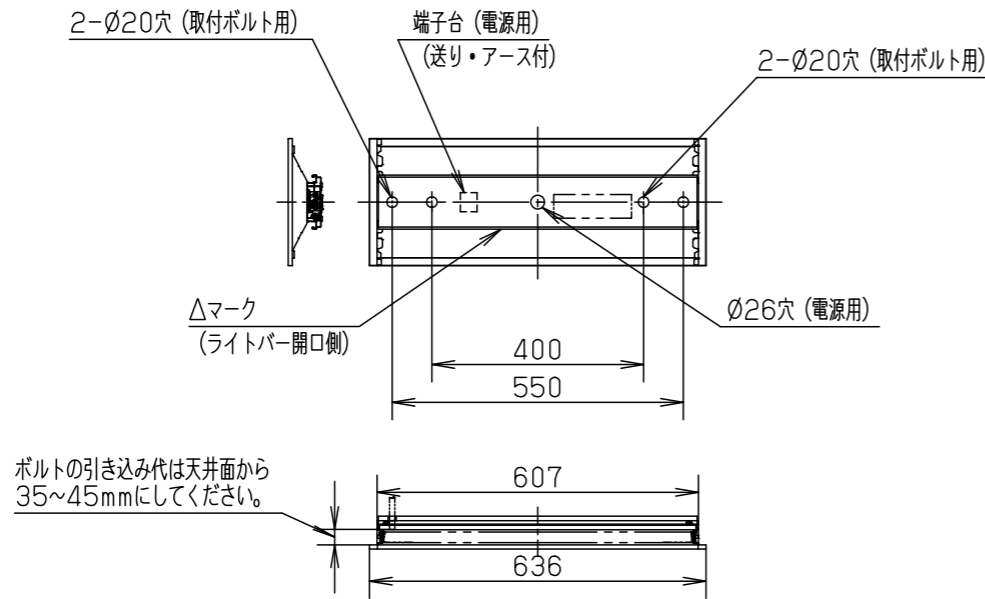

非調光	組合せ品番 型XF230UELLE9	本体品番 NNLK22722	ライトバー品番 NEL2300ELLE9	定格値			器具光束・消費電力・消費効率 2850lm・20.1W・141.7lm/W	端子台容量 12A
				定格電圧 AC100V	AC200V	AC242V		
				入力電流 0.210A	0.109A	0.088A		
				消費電力 20.8W	20.1W	20.0W		
				突入電流 -	-	-		

<施工上のご注意>

- 電源線の引き込み穴は余分な電源線を天井裏に押し込むため、天井裏には障害物が無いようにしてください。
- 電源線の器具間送り配線は、電源線を天井裏に戻して配線してください。
- 突入電流は上表のとおりです。接続するブレーカーの容量を確認の上、配線してください。

埋込寸法 (単体) : 220x 617

ホワイト	マンセル 1.0G9.6/0.1	5			品名 一般タイプ 明るさ: 3200lmタイプ 埋込XF230UELLE9	
LED	電球色 (3000K Ra83)	4	電源	ライトバーに組み込み		
器具質量	1.5kg (組合せ状態)	3	ライトバー	カバー材質: ポリカーボネート (乳白)	XF230UELLE9-K1 大 大 崎 森	
特記事項		2	反射板	鋼板 (t0.4) 高反射白色粉体塗装		
		1	本体	亜鉛鋼板 (t0.4)	単位: mm 第三角法	
部番	部品名	材質・素材厚	備考	パナソニック エレクトリックワークス株式会社		