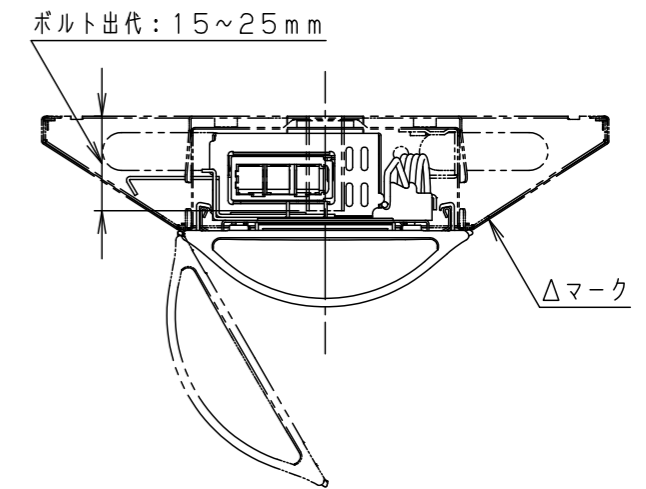

ライトバータイプ		品番	定格電圧	定格値		
				AC100V	AC200V	AC242V
一般タイプ	WILIA無線調光	NEL4600EVRX9	入力電流	0.456A	0.228A	0.189A
			消費電力	45.3W	43.7W	43.5W

本体取付例 (NNLK41515Jの場合)

<ご注意>

- 本図面はライトバーのみについて記載していますので、必ず組み合わせる専用本体の承認図もあわせてご覧ください。
- 専用本体でも組み合わせできない場合や、取り付けに制限がある場合があります。あらかじめご了承ください。

ホワイト マンセル 2.9GY9.6/0.2	5				品番	一般タイプ 明るさ:6900lmタイプ NEL4600EVRX9		大 小 丸 崎 熊 山
LED 温白色 (3500K Ra83)	4					図番	NEL4600EVRX9-K	
器具質量 1.0kg (ライトバーのみ)	3	電源		ライトバーに組込			単位: mm	第三角法
特記事項	2	カバー	ポリカーボネート	乳白				
	1	フレーム	鋼板 (t0.5)	白色粉体塗装				
	部番	部品名	材質・素材厚	備考	パナソニック エレクトリックワークス株式会社			