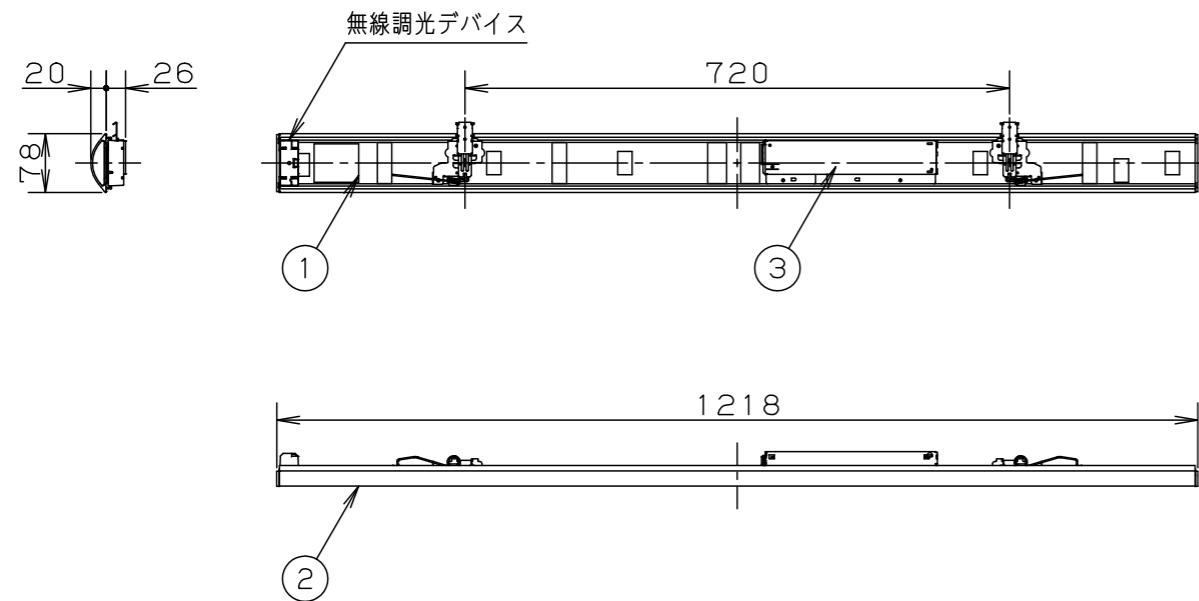

ライトバータイプ		品番	定格電圧	定格値		
				AC100V	AC200V	AC242V
一般タイプ	WILIA無線調光	NEL4600EVRX9	入力電流	0.456A	0.228A	0.189A
			消費電力	45.3W	43.7W	43.5W

本体取付例 (NNLK41515Jの場合)

<ご注意>

- 本図面はライトバーのみについて記載していますので、必ず組み合わせる専用本体の承認図もあわせてご覧ください。
- 専用本体でも組み合わせできない場合や、取り付けに制限がある場合があります。あらかじめご了承ください。

ホワイト マンセル 2.9GY9.6/0.2	5				品番	一般タイプ 明るさ:6900lmタイプ NEL4600EVRX9		大 小 丸 崎 熊 山
LED 温白色 (3500K Ra83)	4					図番	NEL4600EVRX9-K	
器具質量 1.0kg (ライトバーのみ)	3	電源		ライトバーに組込			単位: mm	第三角法
特記事項	2	カバー	ポリカーボネート	乳白				
	1	フレーム	鋼板 (t0.5)	白色粉体塗装				
	部番	部品名	材質・素材厚	備考	パナソニック エレクトリックワークス株式会社			