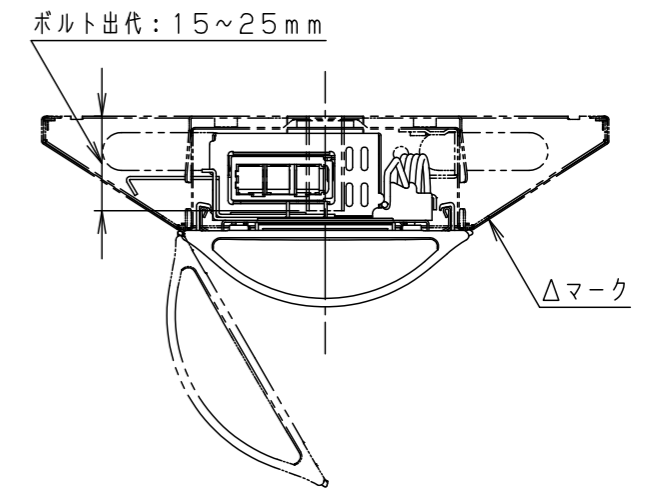

ライトバータイプ		品番	定格電圧	定格値		
				AC100V	AC200V	AC242V
一般タイプ	LiBecoM無線調光	NEL4300ELRS9	入力電流	0.218A	0.112A	0.093A
			消費電力	21.5W	20.9W	20.7W

本体取付例 (NNLK41515Jの場合)

<ご注意>

- 本図面はライトバーのみについて記載していますので、必ず組み合わせる専用本体の承認図もあわせてご覧ください。
- 専用本体でも組み合わせできない場合や、取り付けに制限がある場合があります。あらかじめご了承ください。

ホワイト マンセル 2.9GY9.6/0.2	5				品番	一般タイプ 明るさ:3200lmタイプ NEL4300ELRS9	
LED 電球色 (3000K Ra83)	4					図番	NEL4300ELRS9-K
器具質量 1.0kg (ライトバーのみ)	3	電源		ライトバーに組込			大 小 丸 崎 熊 山
特記事項	2	カバー	ポリカーボネート	乳白			
	1	フレーム	鋼板 (t0.5)	白色粉体塗装	単位: mm	第三角法	
	部番	部品名	材質・素材厚	備考	パナソニック エレクトリックワークス株式会社		