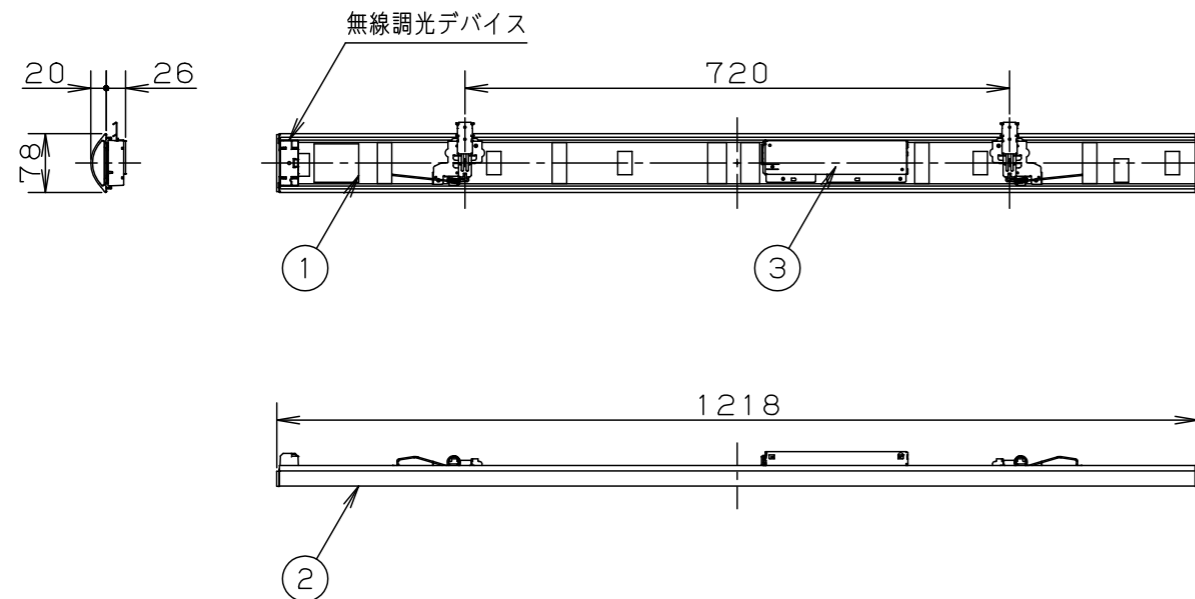

ライトバータイプ		品番	定格電圧	定格値		
				AC100V	AC200V	AC242V
一般タイプ	LiBecoM無線調光	NEL4300ELRS9	入力電流	0.218A	0.112A	0.093A
			消費電力	21.5W	20.9W	20.7W

本体取付例 (NNLK41515Jの場合)

<ご注意>

- 本図面はライトバーのみについて記載していますので、必ず組み合わせる専用本体の承認図もあわせてご覧ください。
- 専用本体でも組み合わせできない場合や、取り付けに制限がある場合があります。あらかじめご了承ください。

ホワイト マンセル 2.9GY9.6/0.2	5				品番	一般タイプ 明るさ:3200lmタイプ NEL4300ELRS9	
LED 電球色 (3000K Ra83)	4					図番	NEL4300ELRS9-K
器具質量 1.0kg (ライトバーのみ)	3	電源		ライトバーに組込			大 小 丸 崎 熊 山
特記事項	2	カバー	ポリカーボネート	乳白			
	1	フレーム	鋼板 (t0.5)	白色粉体塗装	単位: mm	第三角法	
	部番	部品名	材質・素材厚	備考	パナソニック エレクトリックワークス株式会社		