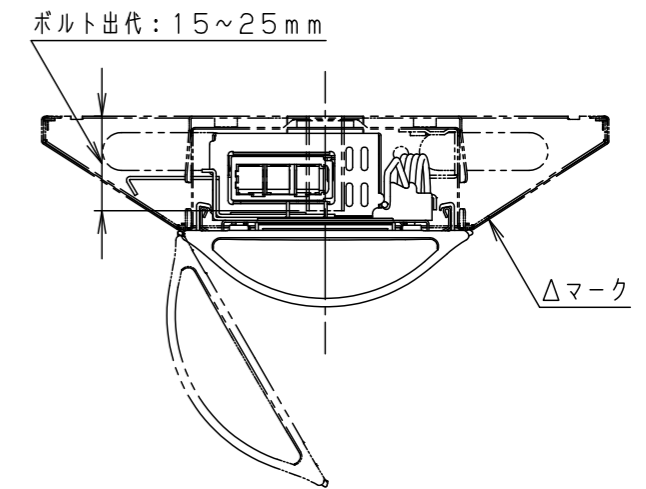

ライトバータイプ		品番	定格電圧	定格値		
				AC100V	AC200V	AC242V
一般タイプ	WILIA無線調光	NEL4300EDRX9	入力電流	0.218A	0.112A	0.093A
			消費電力	21.5W	20.9W	20.7W

本体取付例 (NNLK41515Jの場合)

<ご注意>

- 本図面はライトバーのみについて記載していますので、必ず組み合わせる専用本体の承認図もあわせてご覧ください。
- 専用本体でも組み合わせできない場合や、取り付けに制限がある場合があります。あらかじめご了承ください。

ホワイト マンセル 2.9GY9.6/0.2	5				品番	一般タイプ 明るさ:3200lmタイプ NEL4300EDRX9		大 小 丸 崎 熊 山
LED 昼光色 (6500K Ra83)	4					図番	NEL4300EDRX9-K	
器具質量 1.0kg (ライトバーのみ)	3	電源		ライトバーに組込			単位: mm	第三角法
特記事項	2	カバー	ポリカーボネート	乳白				
	1	フレーム	鋼板 (t0.5)	白色粉体塗装				
	部番	部品名	材質・素材厚	備考		パナソニック エレクトリックワークス株式会社		