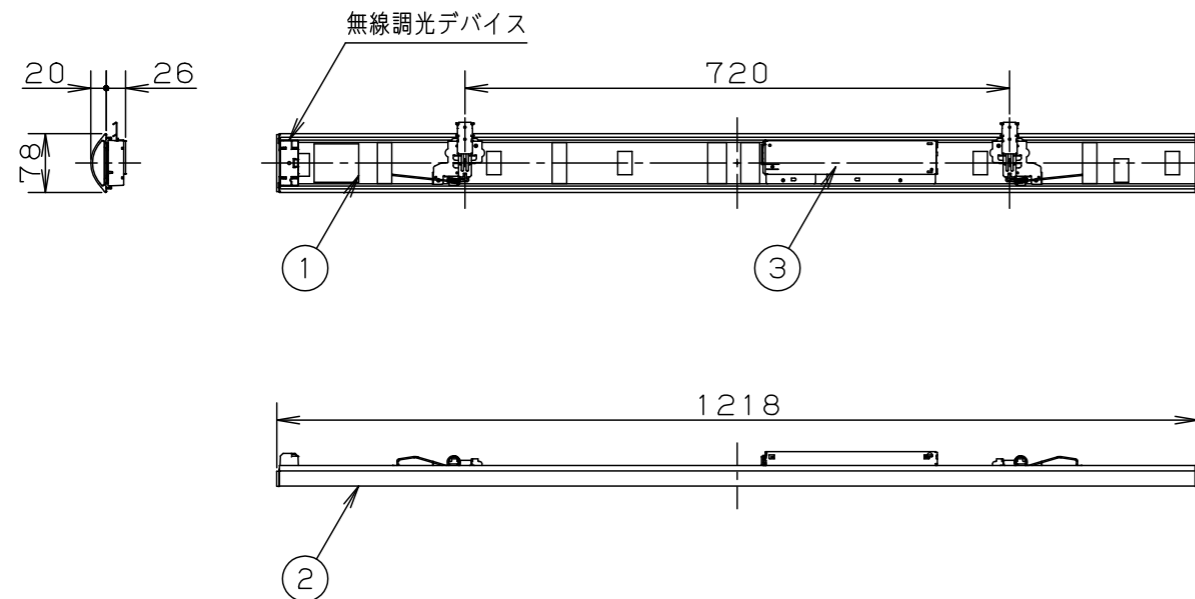

ライトバータイプ		品番	定格電圧	定格値		
				AC100V	AC200V	AC242V
一般タイプ	WILIA無線調光	NEL4300EDRX9	入力電流	0.218A	0.112A	0.093A
			消費電力	21.5W	20.9W	20.7W

本体取付例 (NNLK41515Jの場合)

<ご注意>

- 本図面はライトバーのみについて記載していますので、必ず組み合わせる専用本体の承認図もあわせてご覧ください。
- 専用本体でも組み合わせできない場合や、取り付けに制限がある場合があります。あらかじめご了承ください。

ホワイト マンセル 2.9GY9.6/0.2	5				品番	一般タイプ 明るさ:3200lmタイプ NEL4300EDRX9		大 小 丸 崎 熊 山
LED 昼光色 (6500K Ra83)	4					図番	NEL4300EDRX9-K	
器具質量 1.0kg (ライトバーのみ)	3	電源		ライトバーに組込			単位: mm	第三角法
特記事項	2	カバー	ポリカーボネート	乳白				
	1	フレーム	鋼板 (t0.5)	白色粉体塗装				
	部番	部品名	材質・素材厚	備考		パナソニック エレクトリックワークス株式会社		