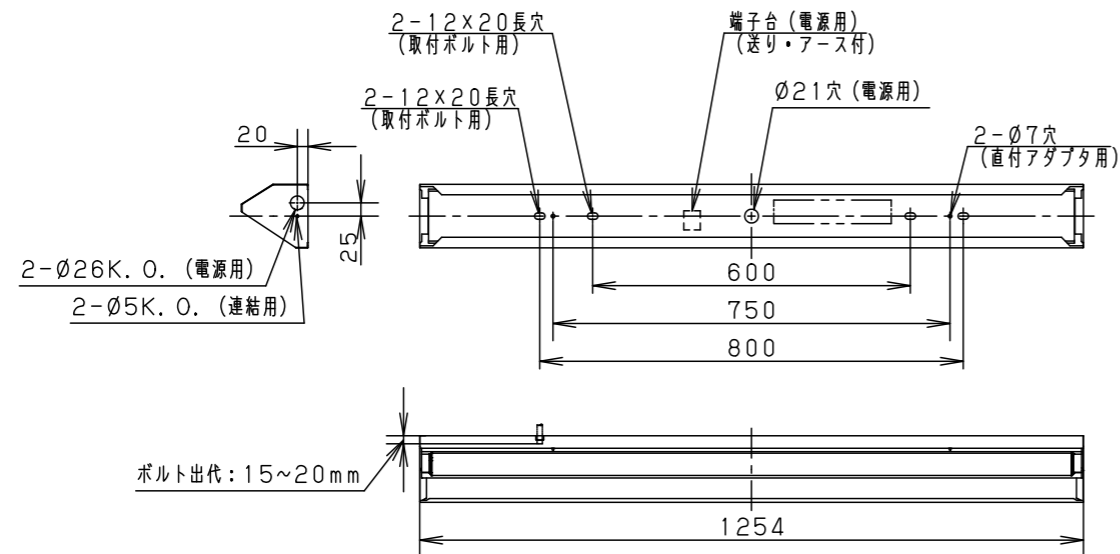

非調光	組合せ品番	本体品番	ライトバー品番	定格値			器具光束・消費電力・消費効率	端子台容量
				定格電圧	AC100V	AC200V		
	直付XF460BSWLE9	NNLK41518	NEL4600SWLE9	入力電流	0.448A	0.223A	0.186A	
				消費電力	44.7W	43.1W	42.9W	5870lm・43.1W・136.1lm/W

<使用上のご注意>

- LED素子にはバラツキがあるため、同じ品番のライトバーでも光色・明るさが異なる場合があります。あらかじめご了承ください。
- 照射距離が近い時や照射面によっては光ムラが気になる場合があります。あらかじめご了承ください。
- 一般屋内でご使用の場合でも、器具周囲に硫黄成分が存在する場所では使用しないでください。(一部の食品や薬品・紙類・車の排気ガスにも硫黄成分が含まれます。) 光学性能に影響を与える場合があります。故障や異常ではありません。
- 点灯直後・消灯直後などの温度変化によって、プラスチックの伸縮によるさしきみ音が発生する場合がありますが、静かな環境や密集取り付け・密閉取り付けでご使用の場合、さしきみ音が気になる場合があります。このような場合は直管LEDなどプラスチック製カバーのないタイプをおすすめします。
- 点灯させる際に、明るくなるまでの時間や動作がライトバーの品種により異なる場合があります。あらかじめご了承ください。
- バーコードリーダーの機種によっては器具付近で使用した場合、読み取り感度が鈍くなる場合があります。この場合には、器具との距離を離すか、遮蔽するなどの対策を講じてください。
- 虫の飛来が多い場所で使用される場合、まれにライトバー内に虫が侵入する恐れがあります。このような場合は防湿・防雨型ベースライトなどの防虫仕様器具をおすすめします。
- 塵埃の多い場所で使用される場合は、カバー内に塵埃が堆積する場合があります。このような場合は防湿・防雨型ベースライトなどの密閉使用器具をおすすめします。
- 照射角度θは55°、60°、65°の3段階に調節できます。

ホワイト マンセル 1.0G9.6/0.1		5			品名		発光プロファイルタイプ 一般タイプ	
LED	白色 (4000K Ra83)	4	電源		ライトバーに組み込み	明るさ: 6900lmタイプ 直付XF460BSWLE9		
器具質量	3.8kg (組合せ状態)	3	ライトバー		カバー材質: ポリカーボネート プリズム (乳白)	XF460BSWLE9-K1		
特記事項		2	固定金具	鋼板 (t0.5)	高反射白色粉体塗装	単位: mm	第三角法	大 大 崎 森
		1	本体	鋼板 (t0.5)	高反射白色粉体塗装			
部番	部品名	材質・素材厚	備考	パナソニック エレクトリックワークス株式会社				