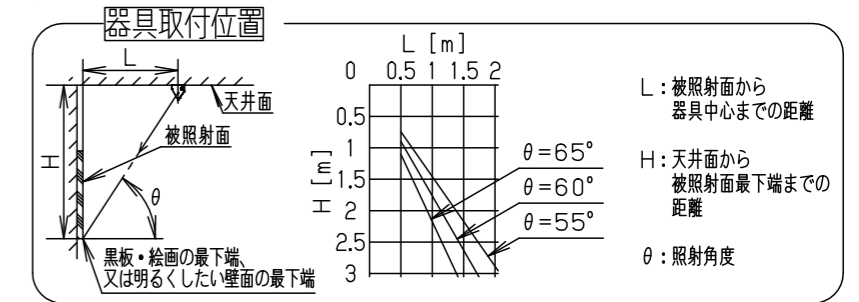

<使用上のご注意>

- ●LED素子にはバラツキがあるため、同じ品番のライトバーでも光色・明るさが異なる場合があります。あらかじめご了承ください。
- ●照射距離が近い時や照射面によっては光ムラが気になる場合があります。あらかじめご了承ください。
- ●一般屋内でご使用の場合でも、器具周囲に硫黄成分が存在する場所では使用しないでください。(一部の食品や薬品・紙類・車の排気ガスにも硫黄成分が含まれます。) 光学性能に影響を与える場合があります。故障や異常ではありません。
- ●点灯直後・消灯直後などの温度変化によって、プラスチックの伸縮によるさしきみ音が発生する場合がありますが、静かな環境や密集取り付け・密閉取り付けでご使用の場合、さしきみ音が気になる場合があります。このような場合は直管LEDなどプラスチック製カバーのないタイプをおすすめします。
- ●点灯させる際に、明るくなるまでの時間や動作がライトバーの品種により異なる場合があります。あらかじめご了承ください。
- ●バーコードリーダーの機種によっては器具付近で使用した場合、読み取り感度が鈍くなる場合があります。この場合には、器具との距離を離すか、遮蔽するなどの対策を講じてください。
- ●虫の飛来が多い場所で使用される場合、まれにライトバー内に虫が侵入する恐れがあります。このような場合は防湿・防雨型ベースライトなどの防虫仕様器具をおすすめします。
- ●塵埃の多い場所で使用される場合は、カバー内に塵埃が堆積する場合があります。このような場合は防湿・防雨型ベースライトなどの密閉使用器具をおすすめします。
- ●照射角度θは55°、60°、65°の3段階に調節できます。

器具取付位置図を参考に固定金具を回転させて照射したい角度に調節してください。