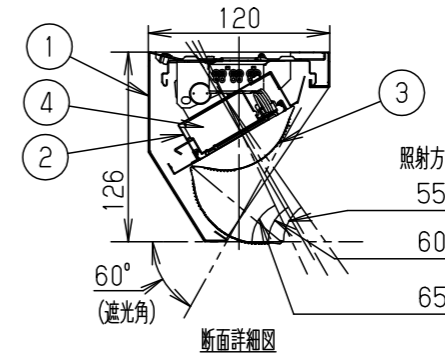

非調光	組合せ品番	本体品番	ライトバー品番	定格値			器具光束・消費電力・消費効率	端子台容量
				定格電圧	AC100V	AC200V		
	直付XF460BSWLE9	NNLK41518	NEL4600SWLE9	入力電流	0.448A	0.223A	0.186A	
				消費電力	44.7W	43.1W	42.9W	5870lm・43.1W・136.1lm/W

<使用上のご注意>

- LED素子にはバラツキがあるため、同じ品番のライトバーでも光色・明るさが異なる場合があります。あらかじめご了承ください。
- 照射距離が近い時や照射面によっては光ムラが気になる場合があります。あらかじめご了承ください。
- 一般屋内でご使用の場合でも、器具周囲に硫黄成分が存在する場所では使用しないでください。(一部の食品や薬品・紙類・車の排気ガスにも硫黄成分が含まれます。) 光学性能に影響を与える場合があります。故障や異常ではありません。
- 点灯直後・消灯直後などの温度変化によって、プラスチックの伸縮によるさしきみ音が発生する場合がありますが、静かな環境や密集取り付け・密閉取り付けでご使用の場合、さしきみ音が気になる場合があります。このような場合は直管LEDなどプラスチック製カバーのないタイプをおすすめします。
- 点灯させる際に、明るくなるまでの時間や動作がライトバーの品種により異なる場合があります。あらかじめご了承ください。
- バーコードリーダーの機種によっては器具付近で使用した場合、読み取り感度が鈍くなる場合があります。この場合には、器具との距離を離すか、遮蔽するなどの対策を講じてください。
- 虫の飛来が多い場所で使用される場合、まれにライトバー内に虫が侵入する恐れがあります。このような場合は防湿・防雨型ベースライトなどの防虫仕様器具をおすすめします。
- 塵埃の多い場所で使用される場合は、カバー内に塵埃が堆積する場合があります。このような場合は防湿・防雨型ベースライトなどの密閉使用器具をおすすめします。
- 照射角度θは55°、60°、65°の3段階に調節できます。

器具取付位置図を参考に固定金具を回転させて照射したい角度に調節してください。

<施工上のご注意>

- 電源線の引き込み穴は余分な電源線を天井裏に押し込むため、天井裏には障害物が無いようにしてください。
- 電源線の器具間送り配線は、エンドより器具内送り配線することもできますが、器具内のスペースが狭くなっていますので、天井裏に電源線を戻して配線することを推奨します。
- 電源方式により騒音 (うなり) が大きくなる場合がありますので、以下の配線を行ってください。
 - 三相電源を使用する場合は、必ず接地側を器具の端子台のN極に接続してください。
 - 電源と器具間に片切りスイッチを設ける場合は、必ず非接地側 (充電側) にお取り付けください。
- 照明器具は器具全体が視認できる場所に水平に設置してください。ルーバ天井や傾斜天井、造作物の内部には設置できません。

ホワイト マンセル 1.0G9.6/0.1		5			品名		発光プロファイルタイプ 一般タイプ	
LED	白色 (4000K Ra83)	4	電源		ライトバーに組み込み	明るさ: 6900lmタイプ 直付XF460BSWLE9		
器具質量	3.8kg (組合せ状態)	3	ライトバー		カバー材質: ポリカーボネート プリズム (乳白)	XF460BSWLE9-K1		
特記事項		2	固定金具	鋼板 (t0.5)	高反射白色粉体塗装	単位: mm	第三角法	大 大 崎 森
		1	本体	鋼板 (t0.5)	高反射白色粉体塗装			
部番	部品名	材質・素材厚	備考	パナソニック エレクトリックワークス株式会社				