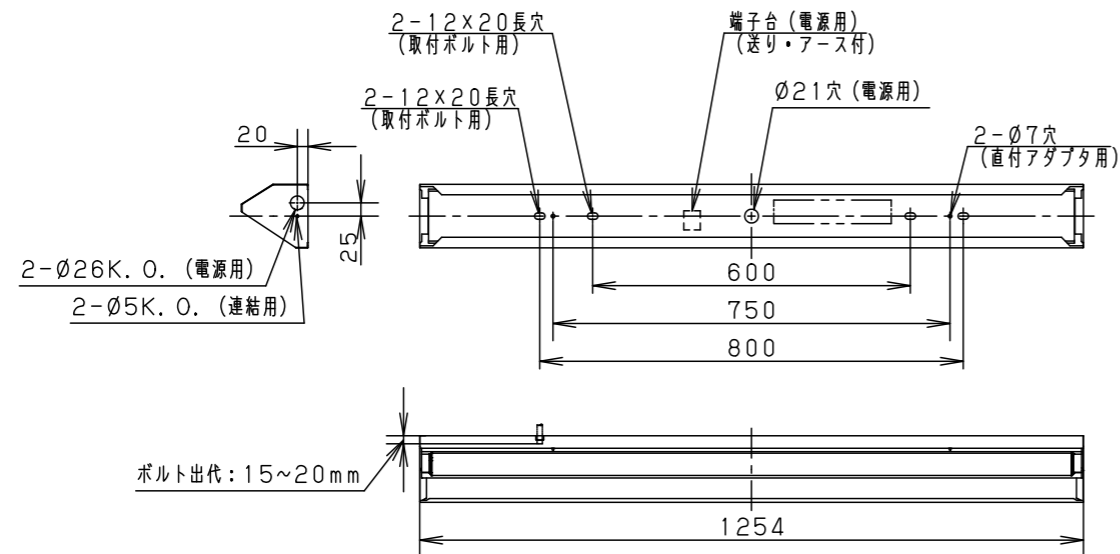

調光	組合せ品番	本体品番	ライトバー品番	定格値			器具光束・消費電力・消費効率	端子台容量	
				定格電圧	AC100V	AC200V			AC242V
非調光	直付XF456BHNLE9	NNLK41518	NEL4506HNLE9	入力電流	0.276A	0.137A	0.115A	4550lm・26.3W・173lm/W	13A
				消費電力	27.5W	26.3W	26.1W		

ホワイト マンセル 1.0G9.6/0.1		5			品名		※LEDタイプ 省エネタイプ 明るさ: 5200lmタイプ 直付XF456BHNLE9	
LED	昼白色 (5000K Ra83)	4	電源		ライトバーに組み込み			
器具質量	3.8kg (組合せ状態)	3	ライトバー		カバー材質: ポリカーボネート プリズム (乳白)			
特記事項		2	固定金具	鋼板 (t0.5)	高反射白色粉体塗装	XF456BHNLE9-K1	大 大 崎 森	
		1	本体	鋼板 (t0.5)	高反射白色粉体塗装			
部番	部品名	材質・素材厚	備考	パナソニック エレクトリックワークス株式会社				