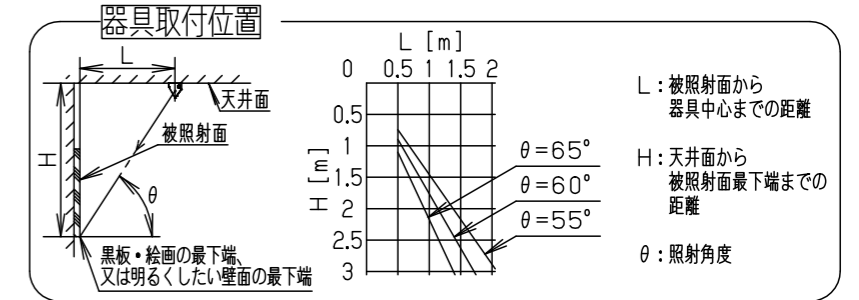

<使用上のご注意>

- LED素子にはバラツキがあるため、同じ品番のライトバーでも光色・明るさが異なる場合があります。あらかじめご了承ください。
- 照射距離が近い時や照射面によっては光ムラが気になる場合があります。あらかじめご了承ください。
- 一般屋内でご使用の場合でも、器具周囲に硫黄成分が存在する場所では使用しないでください。(一部の食品や薬品・紙類・車の排気ガスにも硫黄成分が含まれます。) 光学性能に影響を与える場合があります。故障や異常ではありません。
- 点灯直後・消灯直後などの温度変化によって、プラスチックの伸縮によるさしきみ音が発生する場合がありますが、静かな環境や密集取り付け・密閉取り付けでご使用の場合、さしきみ音が気になる場合があります。このような場合は直管LEDなどプラスチック製カバーのないタイプをおすすめします。
- 点灯させる際に、明るくなるまでの時間や動作がライトバーの品種により異なる場合があります。あらかじめご了承ください。
- バーコードリーダーの機種によっては器具付近で使用した場合、読み取り感度が鈍くなる場合があります。この場合には、器具との距離を離すか、遮蔽するなどの対策を講じてください。
- 虫の飛来が多い場所で使用される場合、まれにライトバー内に虫が侵入する恐れがあります。このような場合は防湿・防雨型ベースライトなどの防虫仕様器具をおすすめします。
- 塵埃の多い場所で使用される場合は、カバー内に塵埃が堆積する場合があります。このような場合は防湿・防雨型ベースライトなどの密閉使用器具をおすすめします。
- 照射角度θは55°、60°、65°の3段階に調節できます。器具取付位置図を参考に固定金具を回転させて照射したい角度に調節してください。