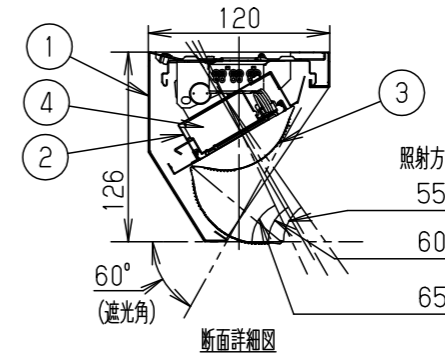

調光	組合せ品番	本体品番	ライトバー品番	定格値			器具光束・消費電力・消費効率	端子台容量	
				定格電圧	AC100V	AC200V			AC242V
非調光	直付XF456BHNLE9	NNLK41518	NEL4506HNLE9	入力電流	0.276A	0.137A	0.115A	4550lm・26.3W・173lm/W	13A
				消費電力	27.5W	26.3W	26.1W		

<施工上のご注意>

- 電源線の引き込み穴は余分な電源線を天井裏に押し込むため、天井裏には障害物が無いようにしてください。
- 電源線の器具間送り配線は、エンドより器具内送り配線することもできますが、器具内のスペースが狭くなっていますので、天井裏に電源線を戻して配線することを推奨します。
- 電源方式により騒音 (うなり) が大きくなる場合がありますので、以下の配線を行ってください。
 - 三相電源を使用する場合は、必ず接地側を器具の端子台のN極に接続してください。
 - 電源と器具間に片切りスイッチを設ける場合は、必ず非接地側 (充電側) にお取り付けください。
- 照明器具は器具全体が視認できる場所に水平に設置してください。ルーバ天井や傾斜天井、造作物の内部には設置できません。