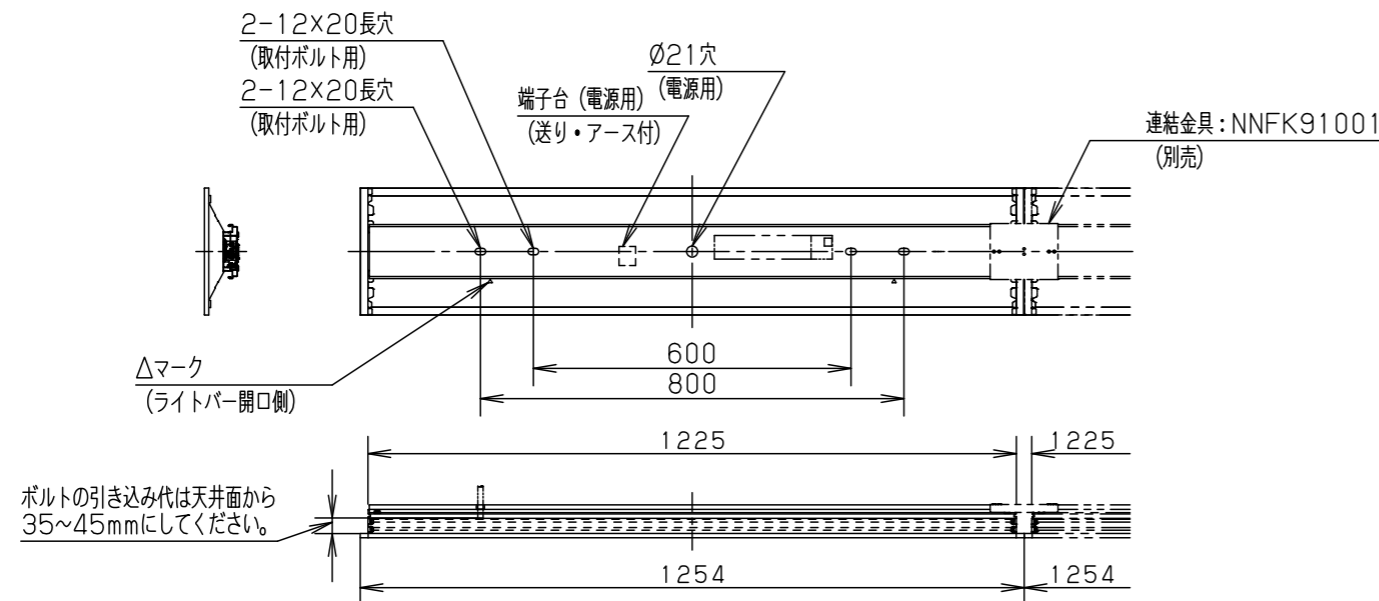

WILIA 無線調光	組合せ品番 型XF440UJWRX9	本体品番 NNLK42722J	ライトバー品番 NEL4400JWRX9	定格値			器具光束・消費電力・消費効率	端子台 容量
				定格電圧	AC100V	AC200V		
				入力電流	0.270A	0.136A	0.113A	
				消費電力	26.7W	25.6W	25.5W	3200lm・25.6W・125lm/W
								14A

埋込寸法 (単体) : 220×1235
埋込寸法 (単体連結時) : 220×(1254×N-20)
(N=連結台数)

<使用上のご注意>

- LED素子にはバラツキがあるため、同じ品番のライトバーでも光色・明るさが異なる場合があります。あらかじめご了承ください。
- 照射距離が近い時や照射面によっては光ムラが気になる場合があります。あらかじめご了承ください。
- 一般屋内でご使用の場合でも、器具周囲に硫黄成分が存在する場所では使用しないでください。
(一部の食品や薬品・紙類・車の排気ガスにも硫黄成分が含まれます。) 光学性能に影響を与える場合があります。
- 点灯直後・消灯直後などの温度変化によって、プラスチックの伸縮によるきしみ音が発生する場合がありますが、故障や異常ではありません。
静かな環境や密集取り付け・密閉取り付けでご使用の場合、きしみ音が気になる場合があります。
このような場合は直管LEDなどプラスチック製カバーのないタイプをおすすめします。
- 点灯させる際に、明るくなるまでの時間や動作がライトバーの品種により異なる場合があります。あらかじめご了承ください。
- バーコードリーダーの機種によっては器具付近で使用した場合、読み取り感度が鈍くなる場合があります。
この場合には、器具との距離を離すか、遮蔽するなどの対策を講じてください。
- 虫の飛来が多い場所で使用される場合、まれにライトバー内に虫が侵入する恐れがあります。
- 塵埃の多い場所で使用される場合は、カバー内に塵埃が堆積する場合があります。
- プリズムパネルは4枚で構成されているため、繋ぎ目が見えます。あらかじめご了承ください。
- 適合コントロールをご使用の場合、詳細は起動方式の説明書 (RX-KG) をご覧ください。

ホホワイト マンセル 1.0G9.6/0.1				スペースフォートタイプ 一般タイプ	
LED	白色 (4000K Ra83)	5		品名	明さ: 4000lmタイプ 埋込XF440UJWRX9
器具質量	3.1kg (組合せ状態)	4	電源	ライトバーに組み込み	XF440UJWRX9-K 大 大 崎 森
特記事項		3	ライトバー	カバー材質: ポリカーボネート乳白 (下面透明)	
		2	反射板	鋼板 (t0.4)	単位: mm 第三角法
		1	本体	亜鉛鋼板 (t0.4)	
部品番	部品名	材質・素材厚	備考	パナソニック エレクトリックワークス株式会社	