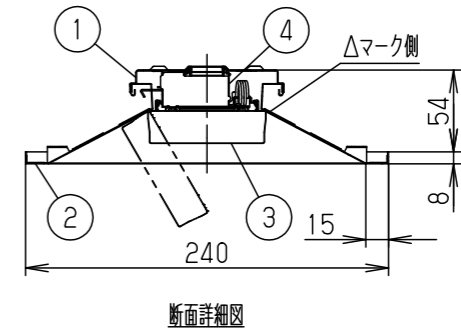

WILIA 無線調光	組合せ品番 型XF440UJWRX9	本体品番 NNLK42722J	ライトバー品番 NEL4400JWRX9	定格値			器具光束・消費電力・消費効率	端子台 容量
				定格電圧	AC100V	AC200V		
				入力電流	0.270A	0.136A	0.113A	
				消費電力	26.7W	25.6W	25.5W	3200lm・25.6W・125lm/W
								14A

埋込寸法 (単体) : 220×1235
埋込寸法 (単体連結時) : 220×(1254×N-20)
(N=連結台数)

<使用上のご注意>

- LED素子にはバラツキがあるため、同じ品番のライトバーでも光色・明るさが異なる場合があります。あらかじめご了承ください。
- 照射距離が近い時や照射面によっては光ムラが気になる場合があります。あらかじめご了承ください。
- 一般屋内でご使用の場合でも、器具周囲に硫黄成分が存在する場所では使用しないでください。
(一部の食品や薬品・紙類・車の排気ガスにも硫黄成分が含まれます。) 光学性能に影響を与える場合があります。
- 点灯直後・消灯直後などの温度変化によって、プラスチックの伸縮によるきしみ音が発生する場合がありますが、故障や異常ではありません。
静かな環境や密集取り付け・密閉取り付けでご使用の場合、きしみ音が気になる場合があります。
このような場合は直管LEDなどプラスチック製カバーのないタイプをおすすめします。
- 点灯させる際に、明るくなるまでの時間や動作がライトバーの品種により異なる場合があります。あらかじめご了承ください。
- バーコードリーダーの機種によっては器具付近で使用した場合、読み取り感度が鈍くなる場合があります。
この場合には、器具との距離を離すか、遮蔽するなどの対策を講じてください。
- 虫の飛来が多い場所で使用される場合、まれにライトバー内に虫が侵入する恐れがあります。
- 塵埃の多い場所で使用される場合は、カバー内に塵埃が堆積する場合があります。
- プリズムパネルは4枚で構成されているため、繋ぎ目が見えます。あらかじめご了承ください。
- 適合コントロールをご使用の場合、詳細は起動方式の説明書 (RX-KG) をご覧ください。