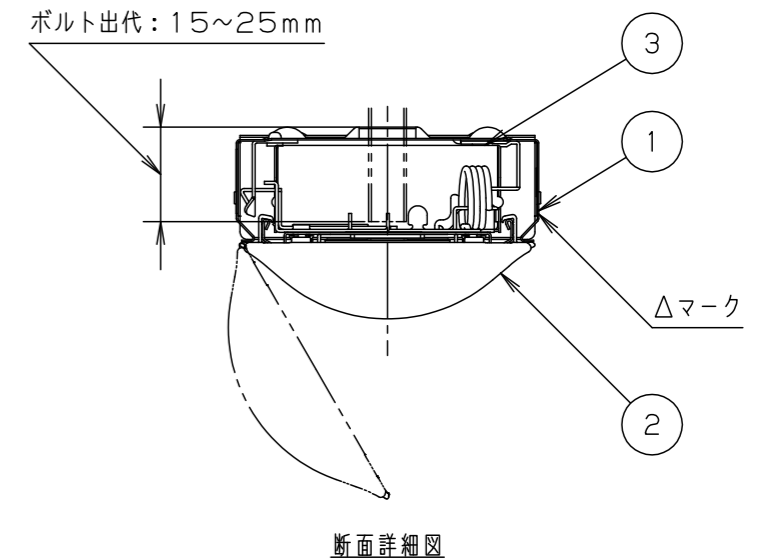

	組合せ品名	本体品番	ライトバー品番	定格電圧	定格値			器具光束・消費電力・消費効率	端子台容量
					AC100V	AC200V	AC242V		
非調光	直付XF230NELLE9	NNLK21509J	NEL2300EL LE9	入力電流 消費電力	0.210A 20.8W	0.109A 20.1W	0.088A 20.0W	2940lm・20.1W・146.2lm/W	12A

<使用上のご注意>