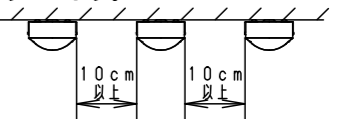

<施工上のご注意>

- ・電源線の引き込み穴は余分な電源線を天井裏に押し込むため、天井裏には障害物が無いようにしてください。
- ・電源線の器具間送り配線は、エンドK. Oより器具内送り配線することもできますが、器具内のスペースが狭くなっていますので、天井裏に電源線を戻して配線することを推奨します。
- ・電源を内蔵している側のエンドには電源穴がありません。

適合品一覧表

適合品は下記の承認図をご覧ください。

	適合品番
ガード	FK21533 (取付ピッチ:400) ※反射板笠アダプタと組み合わせて使用する場合は、標準加工対応となります。
吊具	—
吊具アダプタ	—
片反射笠アダプタ	FSK21020 (取付ピッチ:514)

ホワイ	マンセル2.9GY9.6/0.2	5				品名	一般タイプ 明るさ:3200lmタイプ 直付XF230NELLE9		大 大 大 崎 森 森
LED	電球色 (3000K Ra83)	4				図番	XF230NELLE9-K		
器具質量	1.0kg (組合せ状態)	3	電源		ライトバーに組み込み				
特記事項		2	ライトバー		カバー材質 ポリカーボネート(乳白)				
		1	本体	鋼板(t0.4)	白色粉体塗装	単位:mm	第三角法		
		部番	部品名	材質・素材厚	備考	パナソニック エレクトリックワークス株式会社