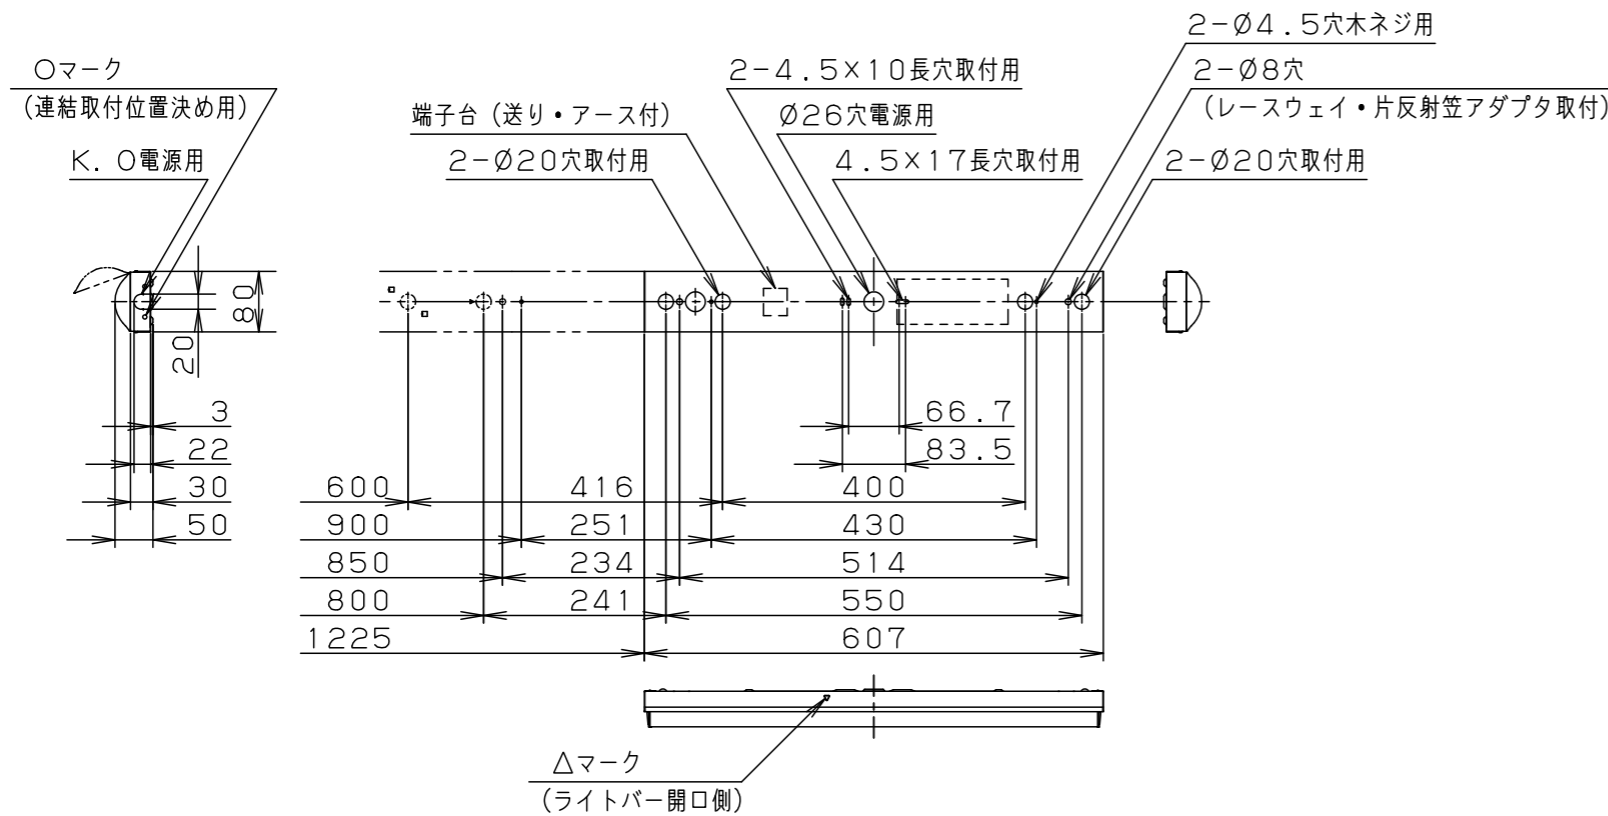

	組合せ品名	本体品番	ライトバー品番	定格電圧	定格値			器具光束・消費電力・消費効率	端子台容量
					AC100V	AC200V	AC242V		
非調光	直付XF230NELLE9	NNLK21509J	NEL2300EL LE9	入力電流 消費電力	0.210A 20.8W	0.109A 20.1W	0.088A 20.0W	2940lm・20.1W・146.2lm/W	12A

<使用上のご注意>