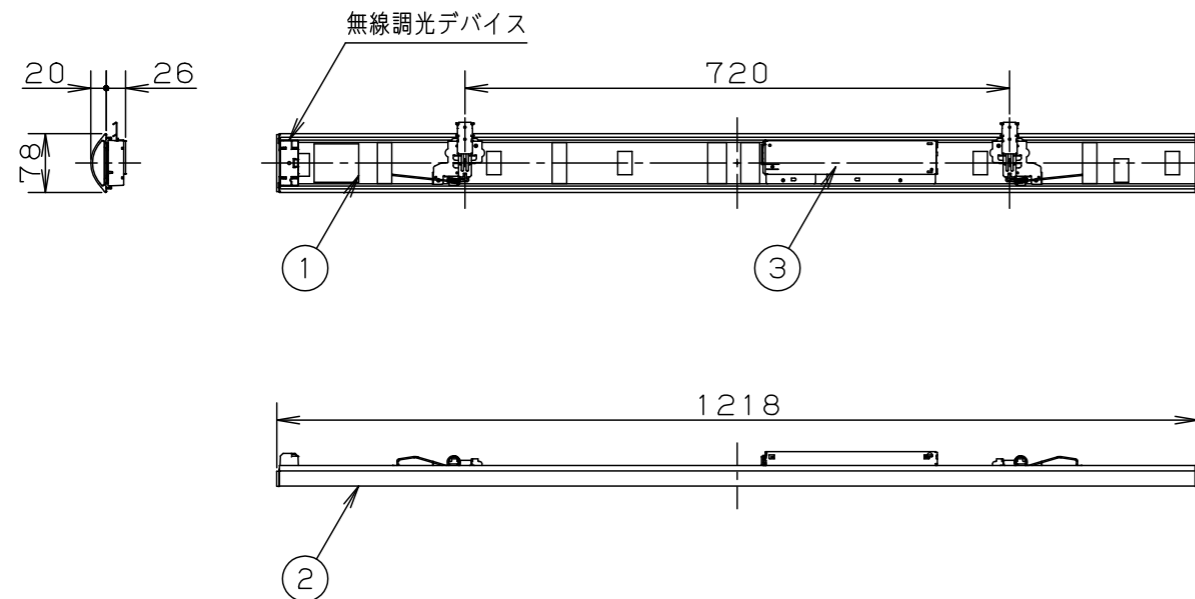

ライトバータイプ		品番	定格電圧	定格値		
				AC100V	AC200V	AC242V
一般タイプ	WILIA無線調光	NEL4300EVRX9	入力電流	0.218A	0.112A	0.093A
			消費電力	21.5W	20.9W	20.7W

本体取付例 (NNLK41515Jの場合)

<ご注意>

- 本図面はライトバーのみについて記載していますので、必ず組み合わせる専用本体の承認図もあわせてご覧ください。
- 専用本体でも組み合わせできない場合や、取り付けに制限がある場合があります。あらかじめご了承ください。

ホワイト マンセル 2.9GY9.6/0.2	5				品番	一般タイプ 明るさ:3200lmタイプ NEL4300EVRX9		大 小 丸 崎 熊 山
LED 温白色 (3500K Ra83)	4					図番	NEL4300EVRX9-K	
器具質量 1.0kg (ライトバーのみ)	3	電源		ライトバーに組込			単位: mm	第三角法
特記事項	2	カバー	ポリカーボネート	乳白				
	1	フレーム	鋼板 (t0.5)	白色粉体塗装				
	部番	部品名	材質・素材厚	備考	パナソニック エレクトリックワークス株式会社			