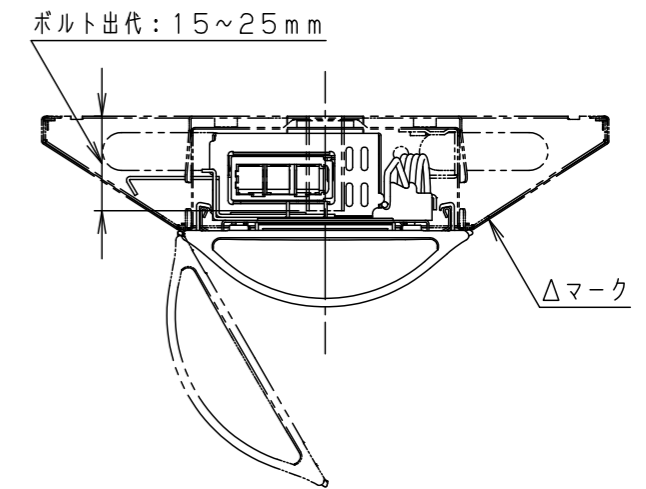

ライトバータイプ		品番	定格電圧	定格値		
				AC100V	AC200V	AC242V
一般タイプ	WILIA無線調光	NEL4300EVRX9	入力電流	0.218A	0.112A	0.093A
			消費電力	21.5W	20.9W	20.7W

本体取付例 (NNLK41515Jの場合)

<ご注意>

- 本図面はライトバーのみについて記載していますので、必ず組み合わせる専用本体の承認図もあわせてご覧ください。
- 専用本体でも組み合わせできない場合や、取り付けに制限がある場合があります。あらかじめご了承ください。

ホワイト マンセル 2.9GY9.6/0.2	5				品番	一般タイプ 明るさ:3200lmタイプ NEL4300EVRX9		大 小 丸 崎 熊 山
LED 温白色 (3500K Ra83)	4					図番	NEL4300EVRX9-K	
器具質量 1.0kg (ライトバーのみ)	3	電源		ライトバーに組込			単位: mm	第三角法
特記事項	2	カバー	ポリカーボネート	乳白				
	1	フレーム	鋼板 (t0.5)	白色粉体塗装				
	部番	部品名	材質・素材厚	備考	パナソニック エレクトリックワークス株式会社			