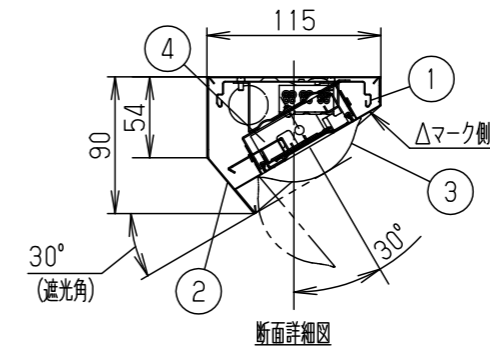

LiBeCoM 無機蛍光	組合せ品番	本体品番	ライトバー品番	定格値			器具光束・消費電力・消費効率	端子台容量
				定格電圧	AC100V	AC200V		
	直付XF400WEWRS9	NNLK41511J	NEL4000EWR9S	入力電流	0.584A	0.297A	0.248A	
				消費電力	58.0W	56.6W	56.5W	9390lm・56.6W・165.9lm/W
								8A

ホワイ ト マンセル 1.0G9.6/0.1	5				品名	一般タイプ 明るさ:10000lmタイプ 直付XF400WEWRS9	
LED 白色 (4000K Ra83)	4	電源		ライトバーに組み込み		図番	XF400WEWRS9-K
器具質量 2.8kg (組合わせ状態)	3	ライトバー		カバー材質: ポリカーボネート (乳白)	単位: mm		
特記事項	2	反射板	鋼板 (t0.5)	高反射白色粉体塗装		部 部 番 品 名	材 質 ・ 素 材 厚
	1	本体	亜鉛鋼板 (t0.4)		パナソニック エレクトリックワークス株式会社		