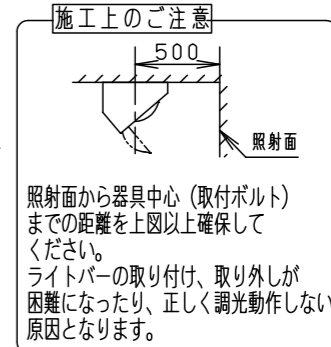

⚠ 注意：商品には耐用年限があります。詳細はCLX2021HAをご参照ください。

グリーン購入法適合

⚠ 安全に関するご注意

- ●一般屋内用器具です。直射日光の当たる場所、雨のかかる場所、風の強い場所、湿気が多い場所、腐食性ガスの発生する場所、振動の強い場所、粉じんの発生する場所では使用しないでください。落下・感電・火災の原因となります。
- ●周囲温度は、5~35℃で使用してください。指定以外の使用温度で使用すると、火災やちらつき・耐用年限が短くなる原因となります。
- ●器具本体およびライトバーは単独で使用できません。必ずパナソニック製iDシリーズ専用本体とライトバーの組合せで使用してください。落下・感電・火災の原因となります。
- ●ライトバーに衝撃を与えないでください。破損した場合、感電・火災の原因となります。
- ●電源線はライトバーに同梱の耐熱チューブを使用して接続してください。感電・火災の原因となります。

LiBeCoM 無機蛍光	組合せ品番	本体品番	ライトバー品番	定格値			器具光束・消費電力・消費効率	端子台容量	
				定格電圧	AC100V	AC200V			AC242V
	直付XF400WEWRS9	NNLK41511J	NEL4000EWR9S	入力電流	0.584A	0.297A	0.248A		
				消費電力	58.0W	56.6W	56.5W	9390lm・56.6W・165.9lm/W	
								8A	

<使用上のご注意>

- ●LED素子にはバラツキがあるため、同じ品番のライトバーでも光色・明るさが異なる場合があります。あらかじめご了承ください。
- ●照射距離が近い時や照射面によっては光ムラが気になる場合があります。あらかじめご了承ください。
- ●一般屋内でご使用の場合でも、器具周囲に硫黄成分が存在する場所では使用しないでください。
  (一部の食品や薬品・紙類・車の排気ガスにも硫黄成分が含まれます。) 光学性能に影響を与える場合があります。
- ●点灯直後・消灯直後などの温度変化によって、プラスチックの伸縮によるきしみ音が発生する場合がありますが、故障や異常ではありません。
  静かな環境や密集取り付け・密閉取り付けでご使用の場合、きしみ音が気になる場合があります。
  このような場合は直管LEDなどプラスチック製カバーのないタイプをおすすめします。
- ●点灯させる際に、明るくなるまでの時間や動作がライトバーの品種により異なる場合があります。あらかじめご了承ください。
- ●バーコードリーダーの機種によっては器具付近で使用した場合、読み取り感度が鈍くなる場合があります。
  この場合には、器具との距離を離すか、遮蔽するなどの対策を講じてください。
- ●虫の飛来が多い場所で使用される場合、まれにライトバー内に虫が侵入する恐れがあります。
  このような場合は防湿・防雨型ベースライトなどの防虫仕様器具をおすすめします。
- ●塵埃の多い場所で使用される場合は、カバー内に塵埃が堆積する場合があります。
  このような場合は防湿・防雨型ベースライトなどの密閉使用器具をおすすめします。
- ●適合コントロールをご使用の場合、詳細は起動方式の説明書 (RS-KGなど) をご覧ください。

<施工上のご注意>

- ●電源線の引き込み穴は余分な電源線を天井裏に押し込むため、天井裏には障害物が無いようにしてください。
- ●電源線の器具間送り配線は、エンドより器具内送り配線することもできますが、器具内のスペースが狭くなっていますので、天井裏に電源線に戻して配線することを推奨します。
- ●電源方式により騒音 (うなり) が大きくなる場合がありますので、以下の配線を行ってください。
  - ●三相電源を使用する場合は、必ず接地側を器具の端子台のN極に接続してください。
  - ●電源と器具間に片切りスイッチを設ける場合は、必ず非接地側 (充電側) にお取り付けください。
- ●照明器具は器具全体が視認できる場所に水平に設置してください。ルーパ天井や傾斜天井、造作物の内部には設置できません。

ホワイ ト マンセル 1.0G9.6/0.1	5				品名	一般タイプ 明るさ:10000lmタイプ 直付XF400WEWRS9			
LED 白色 (4000K Ra83)	4	電源		ライトバーに組み込み		図番	XF400WEWRS9-K	大 大 崎 森	
器具質量 2.8kg (組合わせ状態)	3	ライトバー		カバー材質: ポリカーボネート (乳白)	単位: mm				第三角法
特記事項	2	反射板	鋼板 (t0.5)	高反射白色粉体塗装		部 部 番 品 名	材 質 ・ 素 材 厚	備 考	
	1	本体	亜鉛鋼板 (t0.4)		パナソニック エレクトリックワークス株式会社