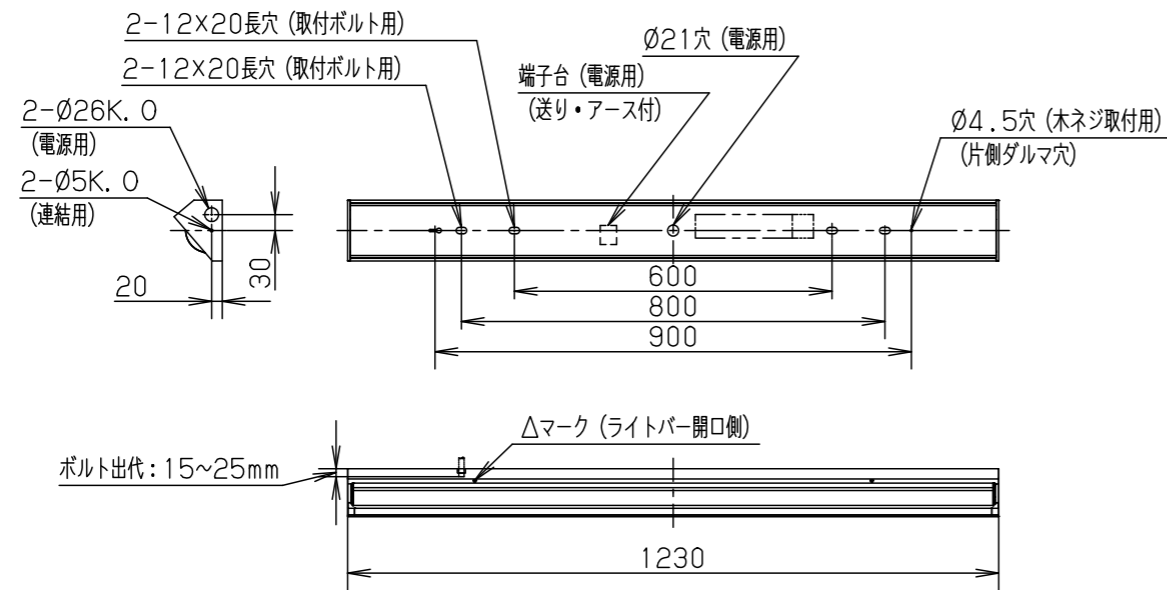

LiBeCoM 無機蛍光	組合せ品番	本体品番	ライトバー品番	定格値			器具光束・消費電力・消費効率	端子台容量
				定格電圧	AC100V	AC200V		
	直付XF400WEWRS9	NNLK41511J	NEL4000EWR9S	入力電流	0.584A	0.297A	0.248A	
				消費電力	58.0W	56.6W	56.5W	9390lm・56.6W・165.9lm/W
								8A

ホワイ ト マンセル 1.0G9.6/0.1	5				品名	一般タイプ 明るさ:10000lmタイプ 直付XF400WEWRS9	
LED 白色 (4000K Ra83)	4	電源		ライトバーに組み込み		図番	XF400WEWRS9-K
器具質量 2.8kg (組合わせ状態)	3	ライトバー		カバー材質: ポリカーボネート (乳白)	単位: mm		
特記事項	2	反射板	鋼板 (t0.5)	高反射白色粉体塗装		部 部 番 品 名	材 質 ・ 素 材 厚
	1	本体	亜鉛鋼板 (t0.4)		パナソニック エレクトリックワークス株式会社		