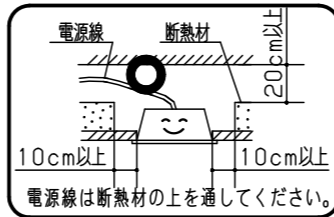

⚠ 注意：商品には耐用年限があります。詳細はCLX2021HAをご参照ください。

グリーン購入法適合

⚠ 安全に関するご注意

- 一般屋内用器具です。直射日光の当たる場所、雨水のかかる場所、風の強い場所、湿気が多い場所、腐食性ガスの発生する場所、振動の強い場所、粉じんの発生する場所では使用しないでください。落下・感電・火災の原因となります。
- 器具本体は単独で使用できません。必ずパナソニック製LEDシリーズ専用本体とライトバーの組合せでご使用ください。落下・感電・火災の原因となります。
- 断熱材、防音材をかぶせて使用しないでください。火災の原因となります。
- 水平天井埋め込み取付専用器具です。他の取り付けはしないでください。落下の原因となります。
- ライトバーに衝撃を与えないでください。破損した場合、感電・火災の原因となります。
- 電源線の器具間送り配線は、天井裏に電源線を戻して配線することを推奨します。エンドより器具内送り配線をする場合はエコケーブル（EM-EE）をご使用ください。感電・火災の原因となります。

断面詳細図

<使用上のご注意>

- LED素子にはバツキがあるため、同じ品番のライトバーでも色色・明るさが異なる場合があります。あらかじめご了承ください。
- 照射距離が近い時や照射面によっては光ムラが気になる場合があります。あらかじめご了承ください。
- 一般屋内でご使用の場合でも、器具周囲に硫黄成分が存在する場所では使用しないでください。
(一部の食品や薬品・紙類・車の排気ガスにも硫黄成分が含まれます。) 光学性能に影響を与える場合があります。
- 点灯直後・消灯直後などの温度変化によって、プラスチックの伸縮によるきしみ音が発生する場合がありますが、故障や異常ではありません。
- 静かな環境や密閉取り付け・密閉取り付でご使用の場合、きしみ音が気になる場合があります。このような場合は直管LEDなどプラスチック製カバーのないタイプをおすすめします。
- 点灯させる際に、明るくなるまでの時間や動作がライトバーの品種により異なる場合があります。あらかじめご了承ください。
- パーコードリーダーの機種によっては器具付近で使用した場合、読み取り感が鈍くなる場合があります。この場合は、器具との距離を離すか、遮蔽するなどの対策を講じてください。
- 虫の飛来が多い場所で使用される場合、まれにライトバー内に虫が侵入する恐れがあります。このような場合は防湿・防雨型ベースライトなどの防虫仕様器具をおすすめします。
- 塵埃の多い場所で使用される場合は、カバー内に塵埃が堆積する場合があります。このような場合は防湿・防雨型ベースライトなどの密閉使用器具をおすすめします。
- 適合コントロールをご使用の場合、詳細は起動方式の説明書（RZ-KGなど）をご覧ください。

埋込寸法 (単体) : 300x639

ホワイト	マンセル 1.0G9.6/0.1	5			品番	一般タイプ 明るさ: 1600lmタイプ 埋込 XFX210VEN
LED	昼白色 (5000K Ra83)	4	電源	ライトバーに組み込み		
器具質量	1.8kg (組合せ状態)	3	ライトバー	カバー材質 ポリカーボネート (乳白)	図番	XFX210VENRZ9-K 大崎 大森
特記事項		2	反射板	銅板 (t0.4) 高反射白色粉体塗装		
		1	本体	亜鉛鋼板 (t0.4)	単位: mm	第三角法
部番	部品名	材質・素材厚	備考	パナソニック エレクトリックワークス株式会社		