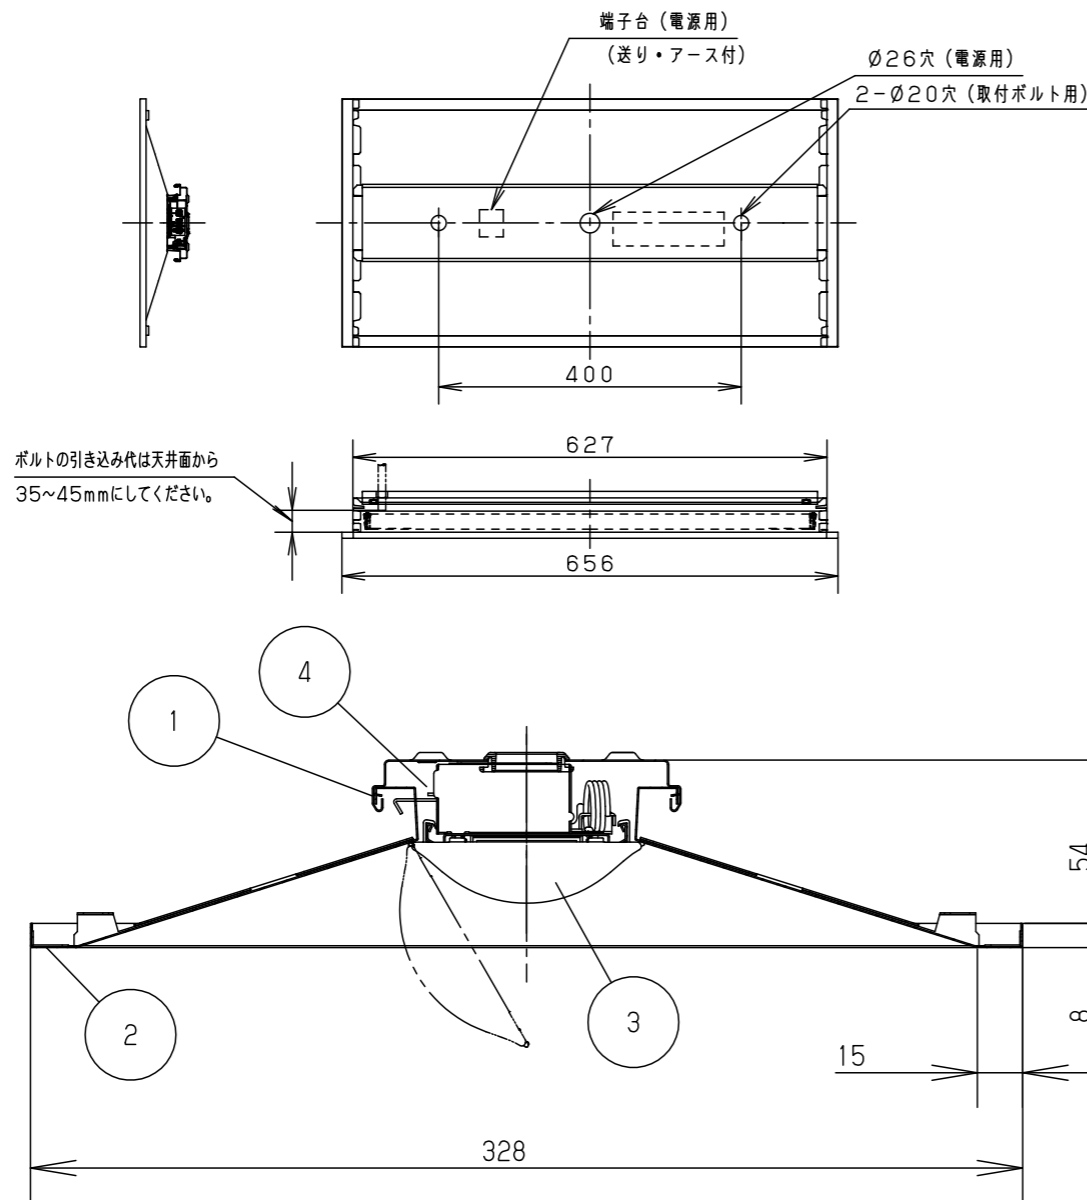

⚠ 注意：商品には耐用年限があります。詳細はCLX2021HAをご参照ください。

グリーン購入法適合

⚠ 安全に関するご注意

- 一般屋内用器具です。直射日光の当たる場所、雨水のかかる場所、風の強い場所、湿気が多い場所、腐食性ガスの発生する場所、振動の強い場所、粉じんの発生する場所では使用しないでください。落下・感電・火災の原因となります。
- 器具本体は単独で使用できません。必ずパナソニック製LEDシリーズ専用本体とライトバーの組合せでご使用ください。落下・感電・火災の原因となります。
- 断熱材、防音材をかぶせて使用しないでください。火災の原因となります。
- 水平天井埋め込み取付専用器具です。他の取り付けはしないでください。落下の原因となります。
- ライトバーに衝撃を与えないでください。破損した場合、感電・火災の原因となります。
- 電源線の器具間送り配線は、天井裏に電源線を戻して配線することを推奨します。エンドより器具内送り配線をする場合はエコケーブル（EM-EE）をご使用ください。感電・火災の原因となります。

断面詳細図

<使用上のご注意>

- LED素子にはバツキがあるため、同じ品番のライトバーでも色色・明るさが異なる場合があります。あらかじめご了承ください。
- 照射距離が近い時や照射面によっては光ムラが気になる場合があります。あらかじめご了承ください。
- 一般屋内でご使用の場合でも、器具周囲に硫黄成分が存在する場所では使用しないでください。
  (一部の食品や薬品・紙類・車の排気ガスにも硫黄成分が含まれます。) 光学性能に影響を与える場合があります。
- 点灯直後・消灯直後などの温度変化によって、プラスチックの伸縮によるきしみ音が発生する場合がありますが、故障や異常ではありません。
- 静かな環境や密閉取り付け・密閉取り付でご使用の場合、きしみ音が気になる場合があります。このような場合は直管LEDなどプラスチック製カバーのないタイプをおすすめします。
- 点灯させる際に、明るくなるまでの時間や動作がライトバーの品種により異なる場合があります。あらかじめご了承ください。
- パーコードリーダーの機種によっては器具付近で使用した場合、読み取り感が鈍くなる場合があります。この場合は、器具との距離を離すか、遮蔽するなどの対策を講じてください。
- 虫の飛来が多い場所で使用される場合、まれにライトバー内に虫が侵入する恐れがあります。このような場合は防湿・防雨型ベースライトなどの防虫仕様器具をおすすめします。
- 塵埃の多い場所で使用される場合は、カバー内に塵埃が堆積する場合があります。このような場合は防湿・防雨型ベースライトなどの密閉使用器具をおすすめします。
- 適合コントロールをご使用の場合、詳細は起動方式の説明書（RZ-KGなど）をご覧ください。

<施工上のご注意>

- 電源線の引き込み穴は余分な電源線を天井裏に押し込むため、天井裏には障害物が無いようにしてください。
- 電源線の器具間送り配線は、電源線を天井裏に戻して配線してください。
  器具内の無線調光デバイスによる通線スペースがないため器具内送り配線できません。
- 突入電流は上表のとおりです。接続するブレーカーの容量を確認の上、配線してください。
- 調光制御する際の器具接続台数は、電源ユニットの台数になります。
- 照明器具は器具全体が視認できる場所に水平に設置してください。ルーバ天井や傾斜天井、造作物の内部には設置できません。
- PiPi調光タイプは、6m以下の高さで器具全体が視認できる場所に水平に設置してください。
  ルーバ天井や傾斜天井、造作物の内部には設置できません。
- PiPi調光タイプは、照明器具を5~6m程度の高天井に設置した場合や、密集・連結して設置した場合には、複数の器具が同時に操作・設定されることがや動作しない場合があります。
  PiPiハンディライコンを使用する場合は、6m以上の高所に照明器具が設置された空間では使用できません。

埋込寸法 (単体) : 300x639

ホワイト	マンセル 1.0G9.6/0.1	5			品番	一般タイプ 明るさ: 1600lmタイプ 埋込 XFX210VEN
LED	昼白色 (5000K Ra83)	4	電源	ライトバーに組み込み		
器具質量	1.8kg (組合せ状態)	3	ライトバー	カバー材質 ポリカーボネート (乳白)	図番	XFX210VENRZ9-K 大崎 大森
特記事項		2	反射板	銅板 (t0.4) 高反射白色粉体塗装		
		1	本体	亜鉛鋼板 (t0.4)	単位: mm	第三角法
部番	部品名	材質・素材厚	備考	パナソニック エレクトリックワークス株式会社