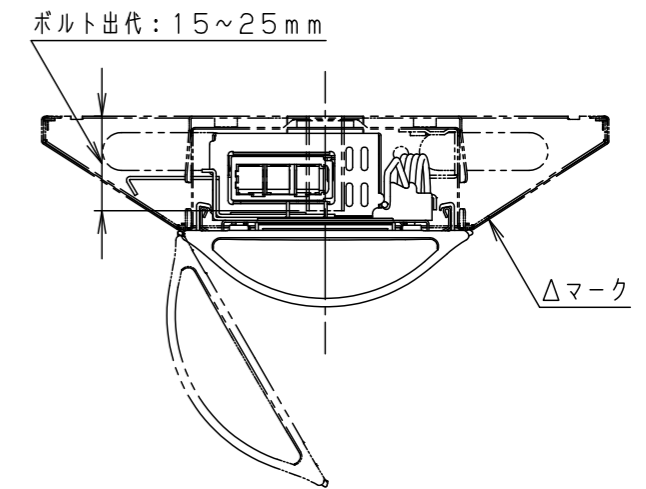

ライトバータイプ		品番	定格電圧	定格値		
				AC100V	AC200V	AC242V
省エネタイプ	WILIA無線調光	NEL4600HVRX9	入力電流	0.383A	0.194A	0.162A
			消費電力	38.0W	36.9W	36.9W

本体取付例 (NNLK41515Jの場合)

<ご注意>

- 本図面はライトバーのみについて記載していますので、必ず組み合わせる専用本体の承認図もあわせてご覧ください。
- 専用本体でも組み合わせできない場合や、取り付けに制限がある場合があります。あらかじめご了承ください。

ホワイト マンセル 2.9GY9.6/0.2	5				品番	省エネタイプ 明るさ:6900lmタイプ NEL4600HVRX9		大 小 丸 崎 熊 山
LED 温白色 (3500K Ra83)	4					図番	NEL4600HVRX9-K	
器具質量 1.0kg (ライトバーのみ)	3	電源		ライトバーに組込			単位: mm	第三角法
特記事項	2	カバー	ポリカーボネート	乳白				
	1	フレーム	鋼板 (t0.5)	白色粉体塗装				
	部番	部品名	材質・素材厚	備考	パナソニック エレクトリックワークス株式会社			