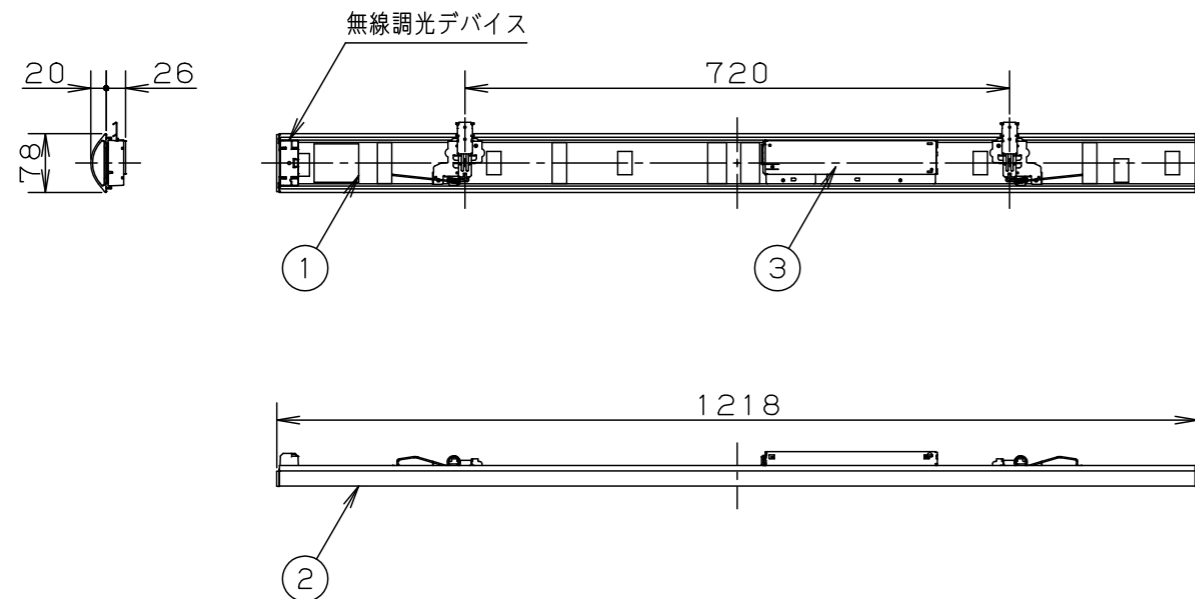

ライトバータイプ		品番	定格電圧	定格値		
				AC100V	AC200V	AC242V
省エネタイプ	WILIA無線調光	NEL4600HVRX9	入力電流	0.383A	0.194A	0.162A
			消費電力	38.0W	36.9W	36.9W

本体取付例 (NNLK41515Jの場合)

<ご注意>

- 本図面はライトバーのみについて記載していますので、必ず組み合わせる専用本体の承認図もあわせてご覧ください。
- 専用本体でも組み合わせできない場合や、取り付けに制限がある場合があります。あらかじめご了承ください。

ホワイト マンセル 2.9GY9.6/0.2	5				品番	省エネタイプ 明るさ:6900lmタイプ NEL4600HVRX9		大 小 丸 崎 熊 山
LED 温白色 (3500K Ra83)	4					図番	NEL4600HVRX9-K	
器具質量 1.0kg (ライトバーのみ)	3	電源		ライトバーに組込			単位: mm	第三角法
特記事項	2	カバー	ポリカーボネート	乳白				
	1	フレーム	鋼板 (t0.5)	白色粉体塗装				
	部番	部品名	材質・素材厚	備考	パナソニック エレクトリックワークス株式会社			