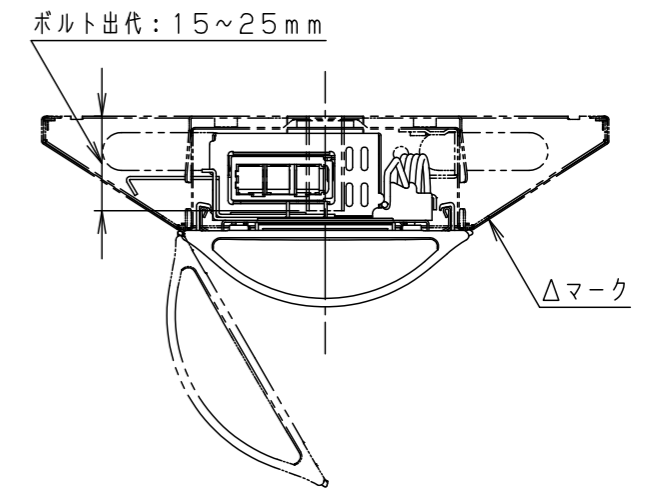

ライトバータイプ		品番	定格電圧	定格値		
				AC100V	AC200V	AC242V
一般タイプ	WILIA無線調光	NEL4500EDRX9	入力電流	0.339A	0.172A	0.144A
			消費電力	33.6W	32.5W	32.5W

本体取付例 (NNLK41515Jの場合)

<ご注意>

- 本図面はライトバーのみについて記載していますので、必ず組み合わせる専用本体の承認図もあわせてご覧ください。
- 専用本体でも組み合わせできない場合や、取り付けに制限がある場合があります。あらかじめご了承ください。

ホワイト マンセル 2.9GY9.6/0.2	5				品番	一般タイプ 明るさ:5200lmタイプ NEL4500EDRX9		大 小 丸 崎 熊 山
LED 昼光色 (6500K Ra83)	4					図番	NEL4500EDRX9-K	
器具質量 1.0kg (ライトバーのみ)	3	電源		ライトバーに組込			単位: mm	第三角法
特記事項	2	カバー	ポリカーボネート	乳白				
	1	フレーム	鋼板 (t0.5)	白色粉体塗装				
	部番	部品名	材質・素材厚	備考		パナソニック エレクトリックワークス株式会社		