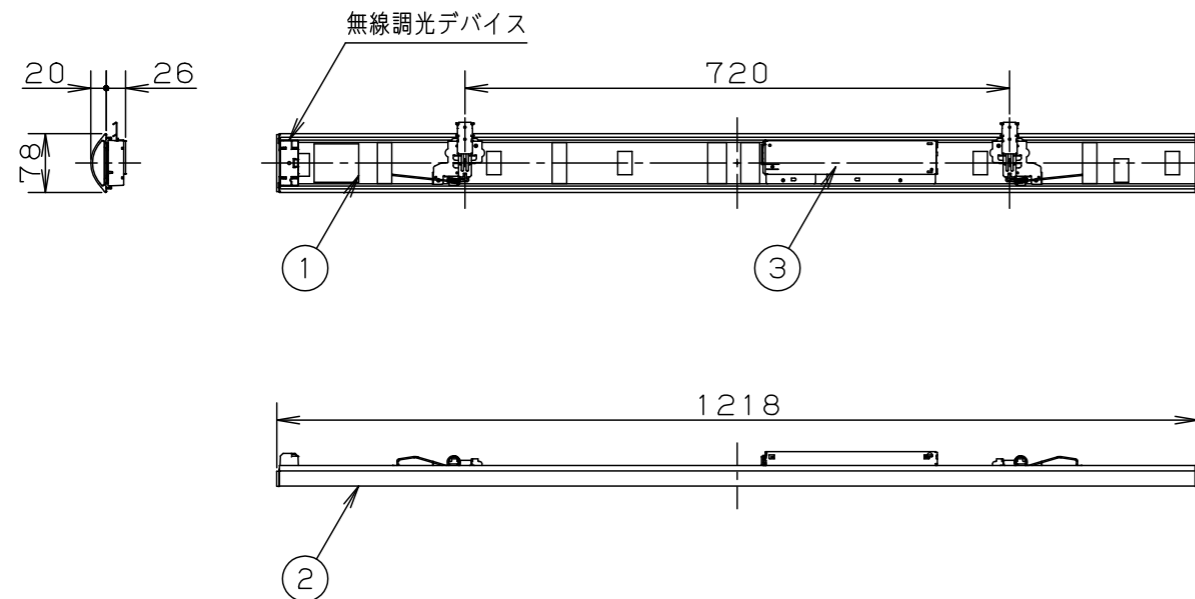

ライトバータイプ		品番	定格電圧	定格値		
				AC100V	AC200V	AC242V
一般タイプ	WILIA無線調光	NEL4500EDRX9	入力電流	0.339A	0.172A	0.144A
			消費電力	33.6W	32.5W	32.5W

本体取付例 (NNLK41515Jの場合)

<ご注意>

- 本図面はライトバーのみについて記載していますので、必ず組み合わせる専用本体の承認図もあわせてご覧ください。
- 専用本体でも組み合わせできない場合や、取り付けに制限がある場合があります。あらかじめご了承ください。

ホワイト マンセル 2.9GY9.6/0.2	5				品番	一般タイプ 明るさ:5200lmタイプ NEL4500EDRX9		大 小 丸 崎 熊 山
LED 昼光色 (6500K Ra83)	4					図番	NEL4500EDRX9-K	
器具質量 1.0kg (ライトバーのみ)	3	電源		ライトバーに組込			単位: mm	第三角法
特記事項	2	カバー	ポリカーボネート	乳白				
	1	フレーム	鋼板 (t0.5)	白色粉体塗装				
	部番	部品名	材質・素材厚	備考		パナソニック エレクトリックワークス株式会社		