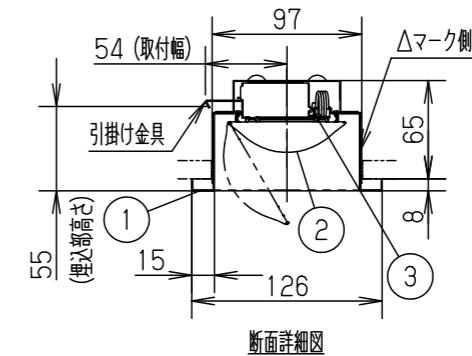

埋込寸法 (単体) : 100X1235

器具名	組合せ品番	本体品番	ライトバー品番	定格値			器具光束・消費電力・消費効率	端子台容量	
				定格電圧	AC100V	AC200V			AC242V
PiPiit調光	型XF420MEDRZ9	NNLK41710J	NEL4200EDRZ9	入力電流	0.174A	0.089A	0.076A	2240lm・16.7W・134.1lm/W	20A
				消費電力	17.1W	16.7W	16.7W		

ホワイ ト マンセル	1.0G9.6/0.1	5			品名	一般タイプ 明るさ:2500lmタイプ 埋込XF420MEDRZ9		
LED	昼光色 (6500K Ra83)	4				図番	XF420MEDRZ9-K	大 大 崎 森
器具質量	2.7kg (組合せ状態)	3	電源	ライトバーに組み込み	単位: mm			
特記事項		2	ライトバー	カバー材質: ポリカーボネート (乳白)		部 部 番 品 名	材 質 ・ 素 材 厚	備 考
		1	本体	鋼板 (t0.5)	高反射白色粉体塗装			