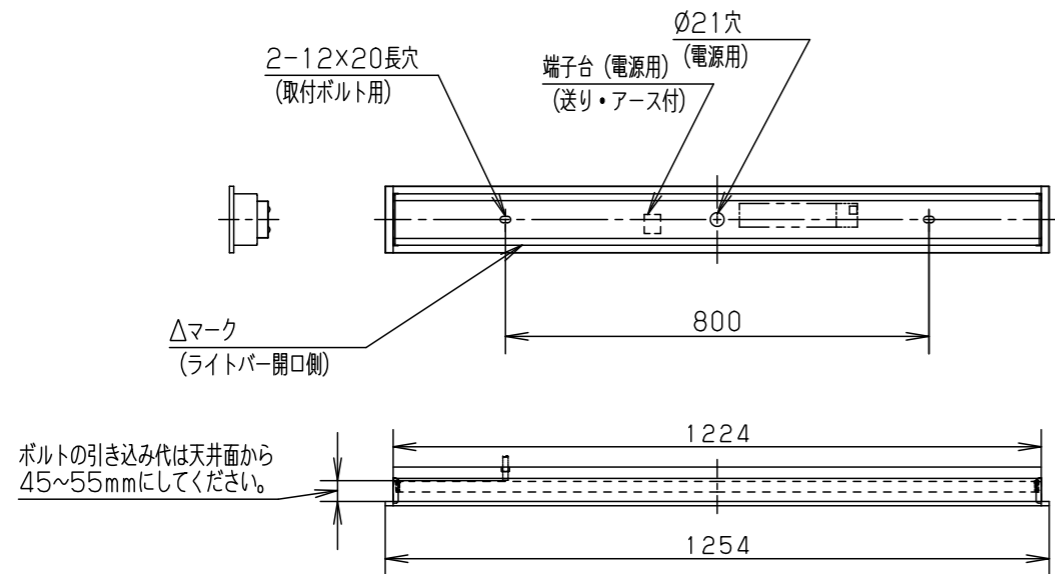

埋込寸法 (単体) : 100X1235

器具名	組合せ品番	本体品番	ライトバー品番	定格値			器具光束・消費電力・消費効率	端子台容量	
				定格電圧	AC100V	AC200V			AC242V
PiPiit調光	型XF420MEDRZ9	NNLK41710J	NEL4200EDRZ9	入力電流	0.174A	0.089A	0.076A	2240lm・16.7W・134.1lm/W	20A
				消費電力	17.1W	16.7W	16.7W		

ホワイ ト マンセル	1.0G9.6/0.1	5			品名	一般タイプ 明るさ:2500lmタイプ 埋込XF420MEDRZ9		
LED	昼光色 (6500K Ra83)	4				図番	XF420MEDRZ9-K	大 大 崎 森
器具質量	2.7kg (組合せ状態)	3	電源	ライトバーに組み込み	単位: mm			
特記事項		2	ライトバー	カバー材質: ポリカーボネート (乳白)		部 部 番 品 名	材 質 ・ 素 材 厚	備 考
		1	本体	鋼板 (t0.5)	高反射白色粉体塗装			