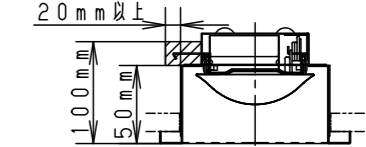

<施工上のご注意>

- ●電源線の引き込み穴は余分な電源線を天井裏に押し込むため、天井裏には障害物が無いようにしてください。
- ●電源線の器具間送り配線は、電源線を天井裏に戻して配線してください。器具内の無線調光デバイスによる通線スペースがないため器具内送り配線できません。
- ●電源方式により騒音 (うなり) が大きくなる場合がありますので、以下の配線を行ってください。
  - ●三相電源を使用する場合は、必ず接地側を器具の端子台のN極に接続してください。
  - ●電源と器具間に片切りスイッチを設ける場合は、必ず非接地側 (充電側) にお取り付けください。
- ●照明器具は器具全体が視認できる場所に水平に設置してください。ルーバ天井や傾斜天井、造作物の内部には設置できません。
- ●部に障害物を設置しないでください。ライトバーが取り付けられない恐れがあります。
- ●PiPiit調光タイプは、6m以下の高さで器具全体が視認できる場所に水平に設置してください。ルーバ天井や傾斜天井、造作物の内部には設置できません。
- ●PiPiit調光タイプは、照明器具を5~6m程度の高天井に設置した場合や、密集・連結して設置した場合には、複数の器具が同時に操作・設定されることや動作しない場合があります。PiPiitハンディライコンを使用する場合は、6m以上の高所に照明器具が設置された空間では使用できません。