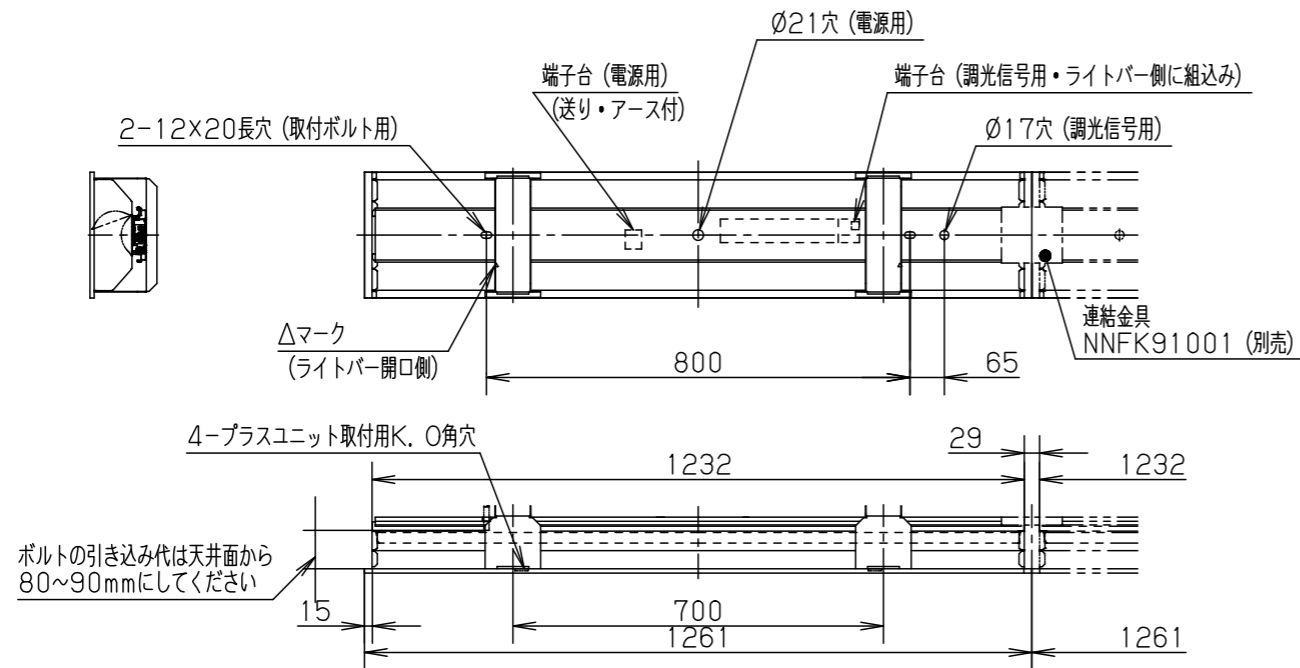

調光	組合せ品番	本体品番	ライトバー品番	プラスユニット (ルーバ)	定格値			器具光束・消費電力・消費効率	端子台容量
					定格電圧	AC100V	AC200V		
	型XF403EENLR9	NNLK42764J	NEL4000ENLR9	NNFK42230	入力電流	0.576A	0.292A	0.245A	
					消費電力	57.4W	56.0W	55.9W	

埋込寸法 (単体) : 220×1235
 埋込寸法 (単体連結時) : 220×(1261×N-19)
 (N=連結台数)

ホワイ ト マンセル 1.0G9.6/0.1	5	電源	ライトバーに組み込み	品名	一般タイプ 明るさ:10000lmタイプ 埋込XF403EENLR9	
LED 昼白色 (5000K Ra83)	4	ライトバー	カバー材質: ポリカーボネート (乳白)		図番	XF403EENLR9-K
器具質量 4.6kg (組合せ状態)	3	ルーバ	アルミ板 (t0.4)	鏡面つや消し仕上		
特記事項	2	反射板	鋼板 (t0.4)	高反射白色粉体塗装	パナソニック エレクトリックワークス株式会社	
	1	本体	亜鉛鋼板 (t0.4)			
	部番	部品名	材質・素材厚	備考		