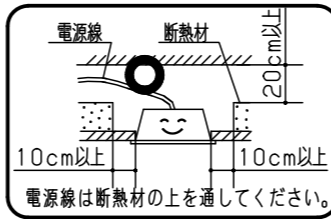

⚠ 注意：商品には耐用年限があります。詳細はCLX2021HAをご参照ください。

⚠ 安全に関するご注意

- 一般屋内用器具です。直射日光の当たる場所、湿気の多い場所、振動の強い場所、雨水のかかる場所、風の強い場所、腐食性ガスの発生する場所、粉じんの発生する場所では使用しないでください。落下・感電・火災の原因となります。
- 周囲温度は、5~35℃で使用してください。指定以外の使用温度で使用すると、火災やちらつき・耐用年限が短くなる原因となります。
- 器具本体およびライトバーは単独で使用できません。必ずパナソニック製iDシリーズ専用本体とライトバーの組合せで使用してください。落下・感電・火災の原因となります。
- ライトバーに衝撃を与えないでください。破損した場合、感電・火災の原因となります。
- 断熱材、防音材をかぶせて使用しないでください。火災の原因となります。
- 水平天井埋め込み取付専用器具です。他の取り付けはしないでください。落下の原因となります。
- 電源線はライトバーに同梱の耐熱チューブを使用して接続してください。感電・火災の原因となります。

調光	組合せ品番	本体品番	ライトバー品番	プラスユニット (ルーバ)	定格値			器具光束・消費電力・消費効率	端子台容量
					定格電圧	AC100V	AC200V		
	型XF403EENLR9	NNLK42764J	NEL4000ENLR9	NNFK42230	入力電流	0.576A	0.292A	0.245A	
					消費電力	57.4W	56.0W	55.9W	

埋込寸法 (単体) : 220×1235
 埋込寸法 (単体連結時) : 220×(1261×N-19)
 (N=連結台数)