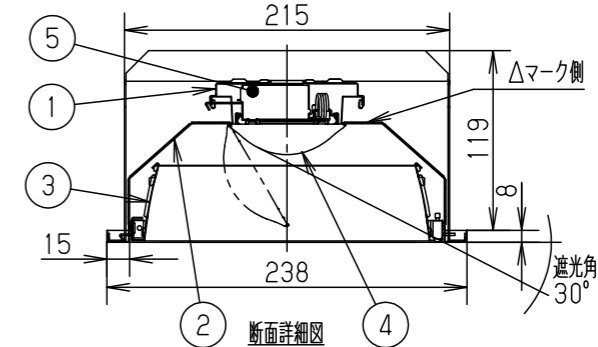

調光	組合せ品番	本体品番	ライトバー品番	プラスユニット (ルーバ)	定格値			器具光束・消費電力・消費効率	端子台容量
					定格電圧	AC100V	AC200V		
	型XF403EENLR9	NNLK42764J	NEL4000ENLR9	NNFK42230	入力電流	0.576A	0.292A	0.245A	
					消費電力	57.4W	56.0W	55.9W	

埋込寸法 (単体) : 220×1235
 埋込寸法 (単体連結時) : 220×(1261×N-19)
 (N=連結台数)

ホワイ ト マンセル 1.0G9.6/0.1	5	電源	ライトバーに組み込み	品名	一般タイプ 明るさ:10000lmタイプ 埋込XF403EENLR9	
LED 昼白色 (5000K Ra83)	4	ライトバー	カバー材質: ポリカーボネート (乳白)		図番	XF403EENLR9-K
器具質量 4.6kg (組合せ状態)	3	ルーバ	アルミ板 (t0.4)	鏡面つや消し仕上		
特記事項	2	反射板	鋼板 (t0.4)	高反射白色粉体塗装	パナソニック エレクトリックワークス株式会社	
	1	本体	亜鉛鋼板 (t0.4)			
	部番	部品名	材質・素材厚	備考		