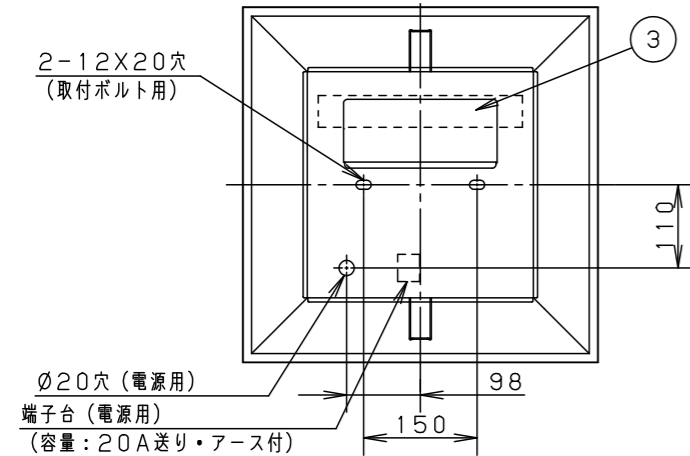

組合せ品番	本体品番	スクエア光源ユニット品番	定格値			器具光束・消費電力・消費効率	
			定格電圧	AC100V	AC200V		AC242V
埋込XLX184UKN RS9	NNLK10745	NNL1840KN RS9	入力電流	0.51A	0.26A	0.21A	7000lm・50.1W・139.7lm/W
			消費電力	50.5W	50.1W	49.9W	

<使用上のご注意>

- 照射距離が近い時や照射面によっては光ムラが気になる場合があります。あらかじめご了承ください。
- LEDにはバツキがあるため、スクエア光源ユニット内のLED個々および同一商品でも商品ごとに発光色、明るさが異なる場合があります。あらかじめご了承ください。
- ラジオ、テレビや赤外線リモコン方式の機器は照明器具から離して使用してください。雑音が入ったり、正常に動作しない場合があります。
- 同時通訳機などの誘導無線を使用すると雑音が入る場合があります。事前に確認し、対策を講じてください。
- 適合コントローラを使用する場合
 - ・適合コントローラ側のスイッチで消灯した場合、消灯後も薄暗く発光する場合があります。あらかじめご了承ください。
 - ・詳細は起動方式の説明書（RS-KG）をご覧ください。
- 一般屋内でご使用の場合でも、器具周囲に硫黄成分が存在する場所では使用しないでください。
(一部の食品や薬品、紙類などには硫黄成分が含まれます。また、車の排気ガスにも硫黄成分が含まれます。)
光学性能に影響を与える場合があります。
- 光源として高輝度LEDを使用しています。
光源部（スクエア光源ユニット）の長時間の直視はおさげください。
- LiBeCoM調光タイプは器具全体が視認できる場所に水平に設置してください。ルーバ天井や傾斜天井、造作物の内部には設置できません。

埋込穴寸法：□450±3

ホワイ ト マンセル 1.0G9.6/0.1	5				品名	埋込XLX184UKN (8000lmタイプ FHP32×4灯相当タイプ) グレアセーブ光源ユニット	
LED 昼白色 (5000K Ra83)	4					図番	XLX184UKN-K
器具質量 3.0kg	3	電源ユニット			神 村 保 山		単位：mm
特記事項	2	カバー	ポリカーボネート	プリズム			
	1	本体	鋼板 (t0.4)	高反射白色粉体塗装			
	部番	部品名	材質・素材厚	備考	パナソニック エレクトリックワークス株式会社		