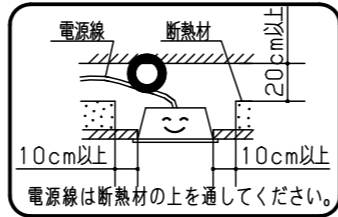

⚠ 注意：商品には耐用年限があります。詳細はCLX2021HAをご参照ください。

グリーン購入法適合

⚠ 安全に関するご注意

- 一般屋内用器具です。直射日光の当たる場所、湿気の多い場所、振動の強い場所、雨水のかかる場所、風の強い場所、腐食性ガスの発生する場所、粉塵の発生する場所では使用しないでください。落下・感電・火災の原因となります。
- 水平天井埋込専用器具です。壁面や傾斜天井への取付けはできません。落下の原因となります。
- 断熱材、防音材をかぶせて使用しないでください。火災の原因となります。
- カバーに衝撃を与えないでください。破損した場合、落下・感電・火災の原因となります。
- スクエア光源ユニットは単独で使用できません。必ずパナソニック製スクエアタイプシリーズ専用本体と組合せてご使用ください。落下・感電・火災の原因となります。

組合せ品番	本体品番	スクエア光源ユニット品番	定格値			器具光束・消費電力・消費効率	
			定格電圧	AC100V	AC200V		AC242V
埋込XLX184UKN RS9	NNLK10745	NNL1840KN RS9	入力電流	0.51A	0.26A	0.21A	7000lm・50.1W・139.7lm/W
			消費電力	50.5W	50.1W	49.9W	

<使用上のご注意>

- 照射距離が近い時や照射面によっては光ムラが気になる場合があります。あらかじめご了承ください。
- LEDにはバツキがあるため、スクエア光源ユニット内のLED個々および同一商品でも商品ごとに発光色、明るさが異なる場合があります。あらかじめご了承ください。
- ラジオ、テレビや赤外線リモコン方式の機器は照明器具から離して使用してください。雑音が入ったり、正常に動作しない場合があります。
- 同時通訳機などの誘導無線を使用すると雑音が入る場合があります。事前に確認し、対策を講じてください。
- 適合コントローラを使用する場合
 - ・適合コントローラ側のスイッチで消灯した場合、消灯後も薄暗く発光する場合があります。あらかじめご了承ください。
 - ・詳細は起動方式の説明書（RS-KG）をご覧ください。
- 一般屋内でご使用の場合でも、器具周囲に硫黄成分が存在する場所では使用しないでください。
(一部の食品や薬品、紙類などには硫黄成分が含まれます。また、車の排気ガスにも硫黄成分が含まれます。)
光学性能に影響を与える場合があります。
- 光源として高輝度LEDを使用しています。
光源部（スクエア光源ユニット）の長時間の直視はおさげください。
- LiBeCoM調光タイプは器具全体が視認できる場所に水平に設置してください。ルーバ天井や傾斜天井、造作物の内部には設置できません。

埋込穴寸法：□450±3

ホワイ ト マンセル 1.0G9.6/0.1	5				品名	埋込XLX184UKN (8000lmタイプ FHP32×4灯相当タイプ) グレアセーブ光源ユニット	
LED 昼白色 (5000K Ra83)	4					図番	XLX184UKN-K
器具質量 3.0kg	3	電源ユニット			神 村 保 山		単位：mm
特記事項	2	カバー	ポリカーボネート	プリズム			
	1	本体	鋼板 (t0.4)	高反射白色粉体塗装			
	部番	部品名	材質・素材厚	備考	パナソニック エレクトリックワークス株式会社		