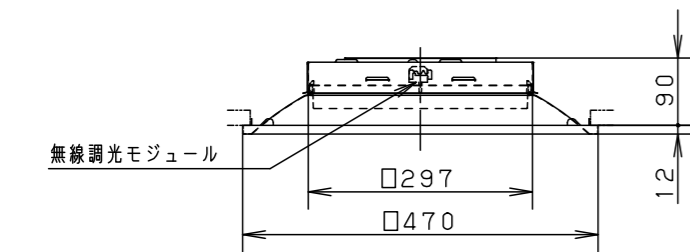

組合せ品番	本体品番	スクエア光源ユニット品番	定格値			器具光束・消費電力・消費効率	
			定格電圧	AC100V	AC200V		AC242V
埋込XLX184UKN RS9	NNLK10745	NNL1840KN RS9	入力電流	0.51A	0.26A	0.21A	7000lm・50.1W・139.7lm/W
			消費電力	50.5W	50.1W	49.9W	

<使用上のご注意>

- 照射距離が近い時や照射面によっては光ムラが気になる場合があります。あらかじめご了承ください。
- LEDにはバツキがあるため、スクエア光源ユニット内のLED個々および同一商品でも商品ごとに発光色、明るさが異なる場合があります。あらかじめご了承ください。
- ラジオ、テレビや赤外線リモコン方式の機器は照明器具から離して使用してください。雑音が入ったり、正常に動作しない場合があります。
- 同時通訳機などの誘導無線を使用すると雑音が入る場合があります。事前に確認し、対策を講じてください。
- 適合コントローラを使用する場合
 - ・適合コントローラ側のスイッチで消灯した場合、消灯後も薄暗く発光する場合があります。あらかじめご了承ください。
 - ・詳細は起動方式の説明書（RS-KG）をご覧ください。
- 一般屋内でご使用の場合でも、器具周囲に硫黄成分が存在する場所では使用しないでください。
(一部の食品や薬品、紙類などには硫黄成分が含まれます。また、車の排気ガスにも硫黄成分が含まれます。)
光学性能に影響を与える場合があります。
- 光源として高輝度LEDを使用しています。
光源部（スクエア光源ユニット）の長時間の直視はおさげください。
- LiBeCoM調光タイプは器具全体が視認できる場所に水平に設置してください。ルーバ天井や傾斜天井、造作物の内部には設置できません。

埋込穴寸法：□450±3

ホワイ ト マンセル 1.0G9.6/0.1	5				品名	埋込XLX184UKN (8000lmタイプ FHP32×4灯相当タイプ) グレアセーブ光源ユニット	
LED 昼白色 (5000K Ra83)	4					図番	XLX184UKN-K
器具質量 3.0kg	3	電源ユニット			神 村 保 山		単位：mm
特記事項	2	カバー	ポリカーボネート	プリズム			
	1	本体	鋼板 (t0.4)	高反射白色粉体塗装			
	部番	部品名	材質・素材厚	備考	パナソニック エレクトリックワークス株式会社		