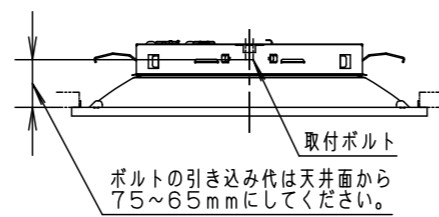

組合せ品番	本体品番	スクエア光源ユニット品番	定格値			器具光束・消費電力・消費効率	
			定格電圧	AC100V	AC200V		AC242V
埋込XLX184UKN RS9	NNLK10745	NNL1840KN RS9	入力電流	0.51A	0.26A	0.21A	7000lm・50.1W・139.7lm/W
			消費電力	50.5W	50.1W	49.9W	

<使用上のご注意>

- 照射距離が近い時や照射面によっては光ムラが気になる場合があります。あらかじめご了承ください。
- LEDにはバツキがあるため、スクエア光源ユニット内のLED個々および同一商品でも商品ごとに発光色、明るさが異なる場合があります。あらかじめご了承ください。
- ラジオ、テレビや赤外線リモコン方式の機器は照明器具から離して使用してください。雑音が入ったり、正常に動作しない場合があります。
- 同時通訳機などの誘導無線を使用すると雑音が入る場合があります。事前に確認し、対策を講じてください。
- 適合コントローラを使用する場合
 - ・適合コントローラ側のスイッチで消灯した場合、消灯後も薄暗く発光する場合があります。あらかじめご了承ください。
 - ・詳細は起動方式の説明書（RS-KG）をご覧ください。
- 一般屋内でご使用の場合でも、器具周囲に硫黄成分が存在する場所では使用しないでください。
(一部の食品や薬品、紙類などには硫黄成分が含まれます。また、車の排気ガスにも硫黄成分が含まれます。)
光学性能に影響を与える場合があります。
- 光源として高輝度LEDを使用しています。
光源部（スクエア光源ユニット）の長時間の直視はおさげください。
- LiBeCoM調光タイプは器具全体が視認できる場所に水平に設置してください。ルーバ天井や傾斜天井、造作物の内部には設置できません。

埋込穴寸法：□450±3

ホワイ ト マンセル 1.0G9.6/0.1	5				品名	埋込XLX184UKN (8000lmタイプ FHP32×4灯相当タイプ) グレアセーブ光源ユニット	
LED 昼白色 (5000K Ra83)	4					図番	XLX184UKN-K
器具質量 3.0kg	3	電源ユニット			神 村 保 山		単位：mm
特記事項	2	カバー	ポリカーボネート	プリズム			
	1	本体	鋼板 (t0.4)	高反射白色粉体塗装			
	部番	部品名	材質・素材厚	備考	パナソニック エレクトリックワークス株式会社		