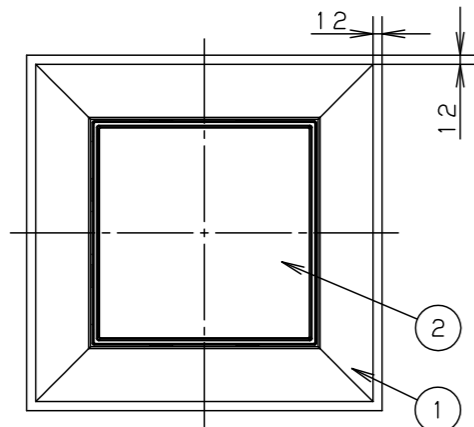

組合せ品番	本体品番	スクエア光源ユニット品番	定格値			器具光束・消費電力・消費効率	
			定格電圧	AC100V	AC200V		AC242V
埋込XLX184UKN RS9	NNLK10745	NNL1840KN RS9	入力電流	0.51A	0.26A	0.21A	7000lm・50.1W・139.7lm/W
			消費電力	50.5W	50.1W	49.9W	

<使用上のご注意>

- 照射距離が近い時や照射面によっては光ムラが気になる場合があります。あらかじめご了承ください。
- LEDにはバツキがあるため、スクエア光源ユニット内のLED個々および同一商品でも商品ごとに発光色、明るさが異なる場合があります。あらかじめご了承ください。
- ラジオ、テレビや赤外線リモコン方式の機器は照明器具から離して使用してください。雑音が入ったり、正常に動作しない場合があります。
- 同時通訳機などの誘導無線を使用すると雑音が入る場合があります。事前に確認し、対策を講じてください。
- 適合コントローラを使用する場合
 - ・適合コントローラ側のスイッチで消灯した場合、消灯後も薄暗く発光する場合があります。あらかじめご了承ください。
 - ・詳細は起動方式の説明書（RS-KG）をご覧ください。
- 一般屋内でご使用の場合でも、器具周囲に硫黄成分が存在する場所では使用しないでください。
(一部の食品や薬品、紙類などには硫黄成分が含まれます。また、車の排気ガスにも硫黄成分が含まれます。)
光学性能に影響を与える場合があります。
- 光源として高輝度LEDを使用しています。
光源部（スクエア光源ユニット）の長時間の直視はおさげください。
- LiBeCoM調光タイプは器具全体が視認できる場所に水平に設置してください。ルーバ天井や傾斜天井、造作物の内部には設置できません。

埋込穴寸法：□450±3

ホワイ ト マンセル 1.0G9.6/0.1	5				品名	埋込XLX184UKN (8000lmタイプ FHP32×4灯相当タイプ) グレアセーブ光源ユニット	
LED 昼白色 (5000K Ra83)	4					図番	XLX184UKN-K
器具質量 3.0kg	3	電源ユニット			神 村 保 山		単位：mm
特記事項	2	カバー	ポリカーボネート	プリズム			
	1	本体	鋼板 (t0.4)	高反射白色粉体塗装			
	部番	部品名	材質・素材厚	備考	パナソニック エレクトリックワークス株式会社		