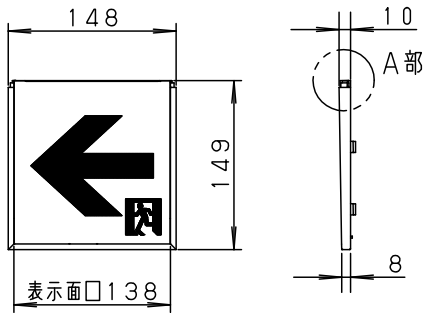

LED誘導灯コンパクトスクエア

C級用
通路誘導灯用表示板

型式認定番号
PP1CS-510

FK10316 (通路誘導灯用表示板)

A部断面拡大図

FK10317 (通路誘導灯用表示板)

FK10318 (通路誘導灯用表示板)

- 注1) 上記は表示板のみの品番です。ご注文の際は必ず適合灯具と組合せてご使用ください。
- 注2) 表示板は白で矢印と避難口を示すシンボルの一部が緑です。
- 注3) この表示板はC級専用です。

安全に関するご注意

● コンパクトスクエア用表示板です。
指定されたコンパクトスクエア器具以外は
使用できません。

ホワイト						
適合ランプ		5				品番 FK10317
W・数		4				
器具質量	0.3Kg	3	導光板	アクリル(t5.0)		
特記事項		2	表示パネル	アクリル(t2.0)		河野 橋本
		1	ケース	ポリカーボネート	ホワイト	
		部番	部品名	材質・素材厚	備考	パナソニック エレクトリックワークス株式会社