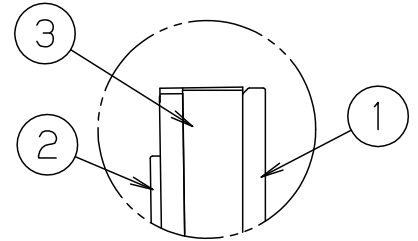

LED誘導灯コンパクトスクエア

C級用
通路誘導灯用表示板

型式認定番号
PP1CS-510

FK10316 (通路誘導灯用表示板)

A部断面拡大図

FK10317 (通路誘導灯用表示板)

FK10318 (通路誘導灯用表示板)

- 注1) 上記は表示板のみの品番です。ご注文の際は必ず適合灯具と組合せてご使用ください。
- 注2) 表示板は白で矢印と避難口を示すシンボルの一部が緑です。
- 注3) この表示板はC級専用です。

安全に関するご注意

● コンパクトスクエア用表示板です。
指定されたコンパクトスクエア器具以外は
使用できません。

ホワイト						
適合ランプ		5				品番 FK10317
W・数		4				
器具質量	0.3Kg	3	導光板	アクリル(t5.0)		
特記事項		2	表示パネル	アクリル(t2.0)		河野 橋本
		1	ケース	ポリカーボネート	ホワイト	
		部番	部品名	材質・素材厚	備考	パナソニック エレクトリックワークス株式会社