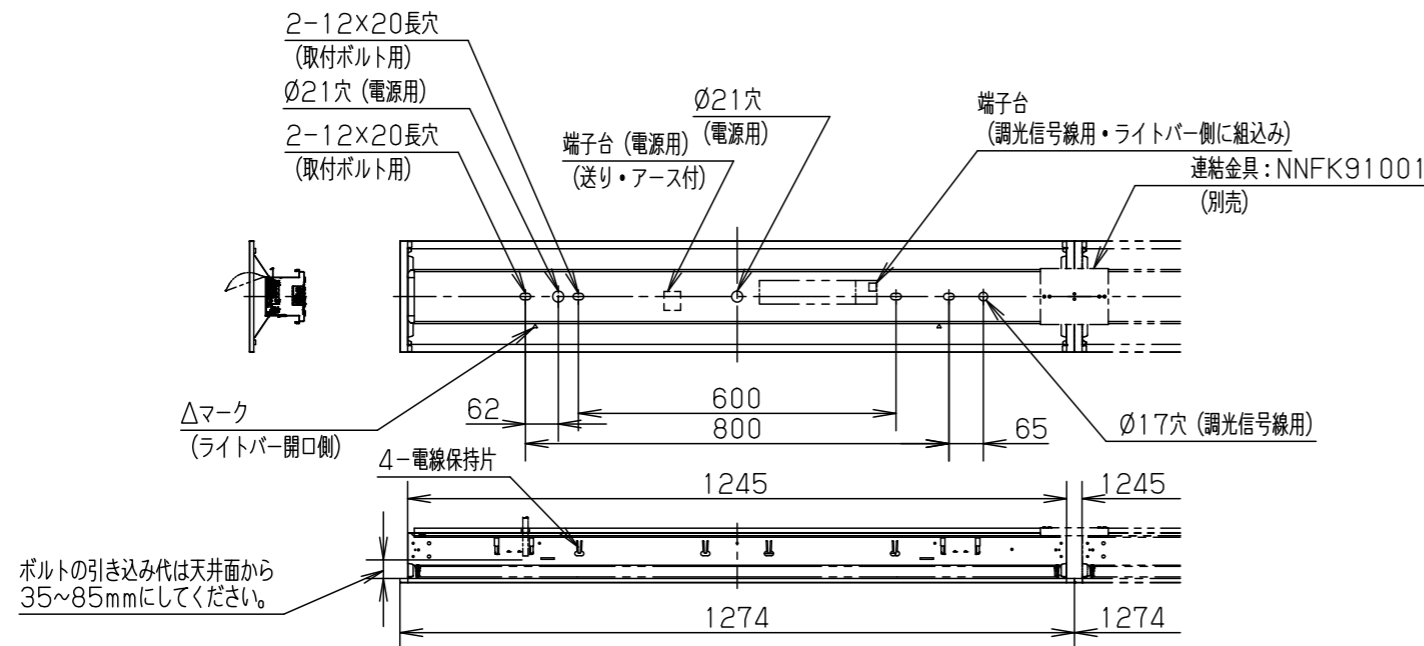

調光	組合せ品番	本体品番	ライトバー品番	定格値			器具光束・消費電力・消費効率	端子台容量	
				定格電圧	AC100V	AC200V			AC242V
	型XF449RENLA9	NNLK41319	NEL4400ENLA9	入力電流	0.262A	0.131A	0.110A	3880lm・25.0W・155.2lm/W	14A
				消費電力	26.1W	25.0W	24.9W		

埋込穴寸法 (単体) : 190×1257
埋込穴寸法 (単体連結時) : 190×(1274×N-20)
(N=連結台数)

ホワイト マンセル 1.0G9.6/0.1	5				品名 一般タイプ 明るさ: 4000lmタイプ 埋込XF449RENLA9
LED 昼白色 (5000K Ra83)	4	電源		ライトバーに組込み	
器具質量 3.3kg (組合せ状態)	3	ライトバー		カバー材質: ポリカーボネート(乳白)	XF449RENLA9-K2 大 大 崎 森
特記事項	2	反射板	鋼板 (t0.5)	高反射白色粉体塗装	
	1	本体	亜鉛鋼板 (t0.4)		単位: mm 第三角法
	部番	部品名	材質・素材厚	備考	パナソニック エレクトリックワークス株式会社