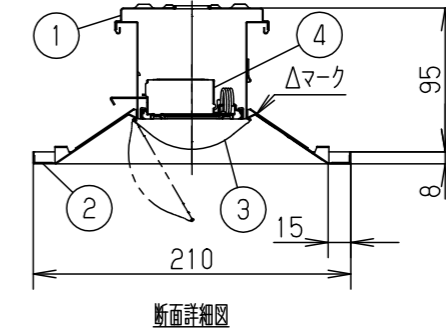

調光	組合せ品番	本体品番	ライトバー品番	定格値			器具光束・消費電力・消費効率	端子台容量	
				定格電圧	AC100V	AC200V			AC242V
	型XF449RENLA9	NNLK41319	NEL4400ENLA9	入力電流	0.262A	0.131A	0.110A	3880lm・25.0W・155.2lm/W	14A
				消費電力	26.1W	25.0W	24.9W		

埋込穴寸法 (単体) : 190×1257
埋込穴寸法 (単体連結時) : 190×(1274×N-20)
(N=連結台数)

ホワイト マンセル 1.0G9.6/0.1	5				品名 一般タイプ 明るさ: 4000lmタイプ 埋込XF449RENLA9
LED 昼白色 (5000K Ra83)	4	電源		ライトバーに組込み	
器具質量 3.3kg (組合せ状態)	3	ライトバー		カバー材質: ポリカーボネート(乳白)	XF449RENLA9-K2 大 大 崎 森
特記事項	2	反射板	鋼板 (t0.5)	高反射白色粉体塗装	
	1	本体	亜鉛鋼板 (t0.4)		単位: mm 第三角法
	部番	部品名	材質・素材厚	備考	パナソニック エレクトリックワークス株式会社