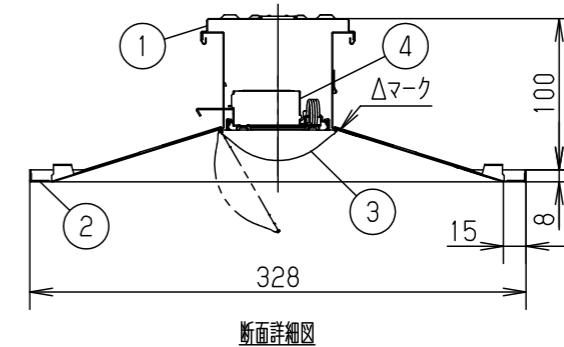

調光	組合せ品番	本体品番	ライトバー品番	定格値			器具光束・消費電力・消費効率	端子台容量	
				定格電圧	AC100V	AC200V			AC242V
	型XF429VEDLA9	NNLK42330	NEL4200EDLA9	入力電流	0.168A	0.085A	0.073A	2360lm・16.3W・144.7lm/W	20A
				消費電力	16.7W	16.3W	16.3W		

埋込穴寸法 (単体) : 300x1257
埋込穴寸法 (単体連結時) : 300x(1274xN-20)
(N=連結台数)

ホワイ ト マンセル 1.0G9.6/0.1	5				品名	一般タイプ 明るさ: 2500lmタイプ 埋込XF429VEDLA9	
LED 昼光色 (6500K Ra83)	4	電源		ライトバーに組込み	図番	XF429VEDLA9-K2	大 大 崎 森
器具質量 3.9kg (組合せ状態)	3	ライトバー		カバー材質: ポリカーボネート(乳白)			
特記事項	2	反射板	鋼板 (t0.5)	高反射白色粉体塗装	単位: mm	第三角法	
	1	本体	亜鉛鋼板 (t0.4)				
	部番	部品名	材質・素材厚	備考	パナソニック エレクトリックワークス株式会社		