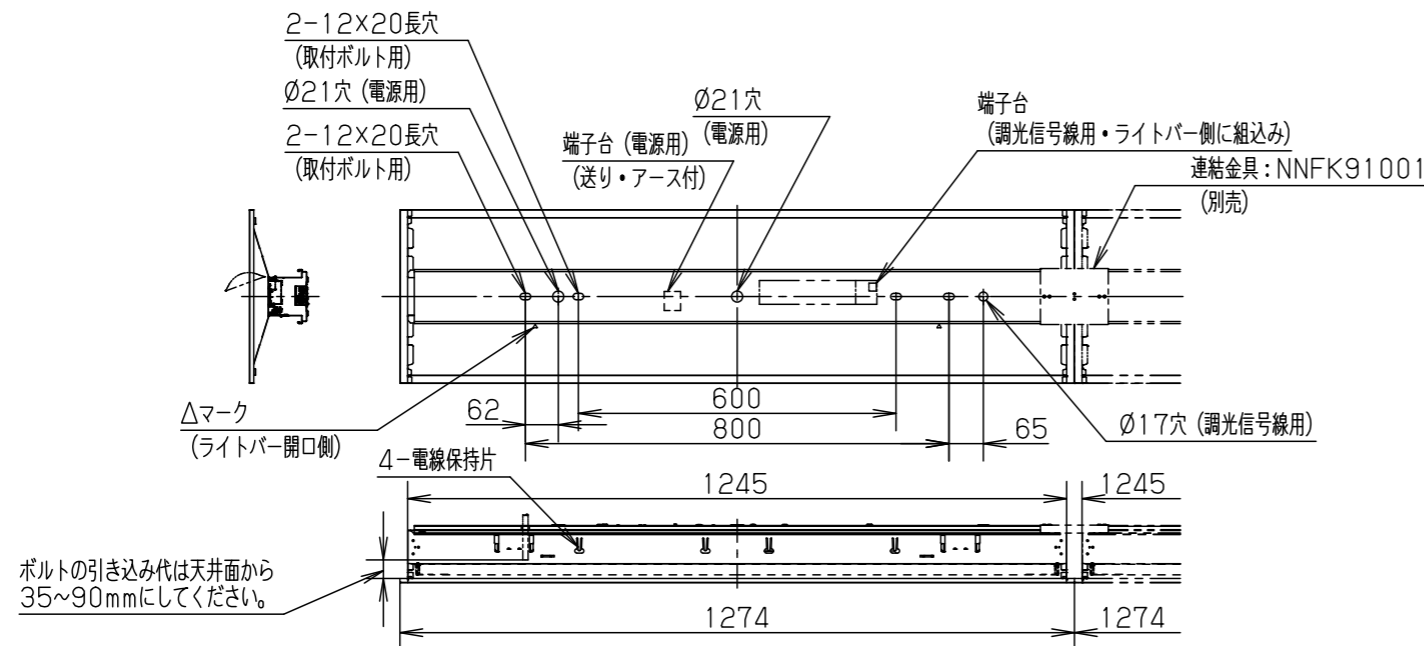

調光	組合せ品番	本体品番	ライトバー品番	定格値			器具光束・消費電力・消費効率	端子台容量	
				定格電圧	AC100V	AC200V			AC242V
	型XF429VEDLA9	NNLK42330	NEL4200EDLA9	入力電流	0.168A	0.085A	0.073A	2360lm・16.3W・144.7lm/W	20A
				消費電力	16.7W	16.3W	16.3W		

埋込穴寸法 (単体) : 300x1257
埋込穴寸法 (単体連結時) : 300x(1274xN-20)
(N=連結台数)

ホワイ ト マンセル 1.0G9.6/0.1	5				品名	一般タイプ 明るさ: 2500lmタイプ 埋込XF429VEDLA9	
LED 昼光色 (6500K Ra83)	4	電源		ライトバーに組込み	図番	XF429VEDLA9-K2	大 大 崎 森
器具質量 3.9kg (組合せ状態)	3	ライトバー		カバー材質: ポリカーボネート(乳白)			
特記事項	2	反射板	鋼板 (t0.5)	高反射白色粉体塗装	単位: mm	第三角法	
	1	本体	亜鉛鋼板 (t0.4)				
	部番	部品名	材質・素材厚	備考	パナソニック エレクトリックワークス株式会社		