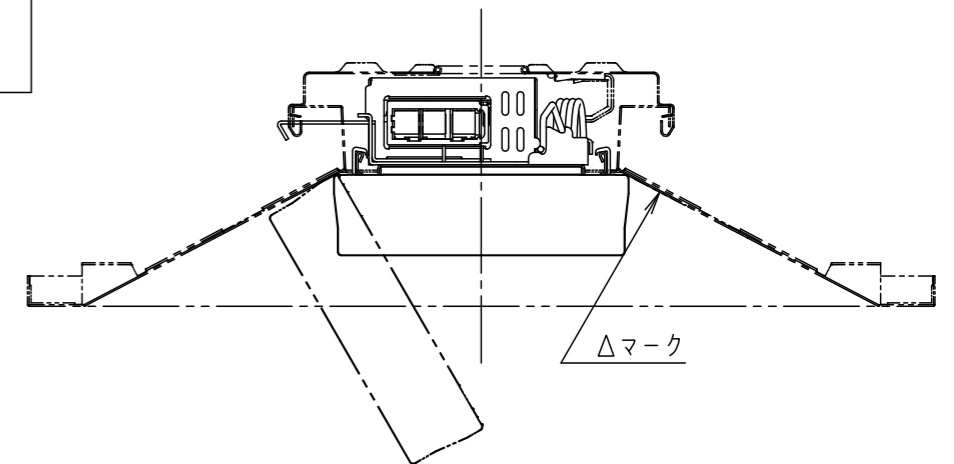

ライトバータイプ	品番	定格電圧	定格値		
			AC100V	AC200V	AC242V
マルチコンフォート 一般タイプ	調光	NEL4300KWL A9	入力電流 0.210A	0.107A	0.090A
			消費電力 20.9W	20.3W	20.1W

本体取付例 (NNLK42722Jの場合)

<ご注意>

- 本図面はライトバーのみについて記載していますので、必ず組み合わせる専用本体の承認図もあわせてご覧ください。
- 専用本体でも組み合わせできない場合や、取り付けに制限がある場合があります。あらかじめご了承ください。

ホワイト マンセル 2.9GY9.6/0.2	5				品番	マルチコンフォート 一般タイプ 明るさ:3200lmタイプ NEL4300KWL A9	
LED 白色 (4000K Ra83)	4	電源		ライトバーに組込	図番	NEL4300KWL A9-K1	
器具質量 1.4kg (ライトバーのみ)	3	プリズムパネル	アクリル樹脂	カバーに組込		大 大 橋 崎 森 本	
特記事項	2	カバー	ポリカーボネート	乳白 (下面透明)	単位: mm	第三角法	
	1	フレーム	鋼板 (t0.5)	白色粉体塗装			
	部番	部品名	材質・素材厚	備考	パナソニック エレクトリックワークス株式会社		