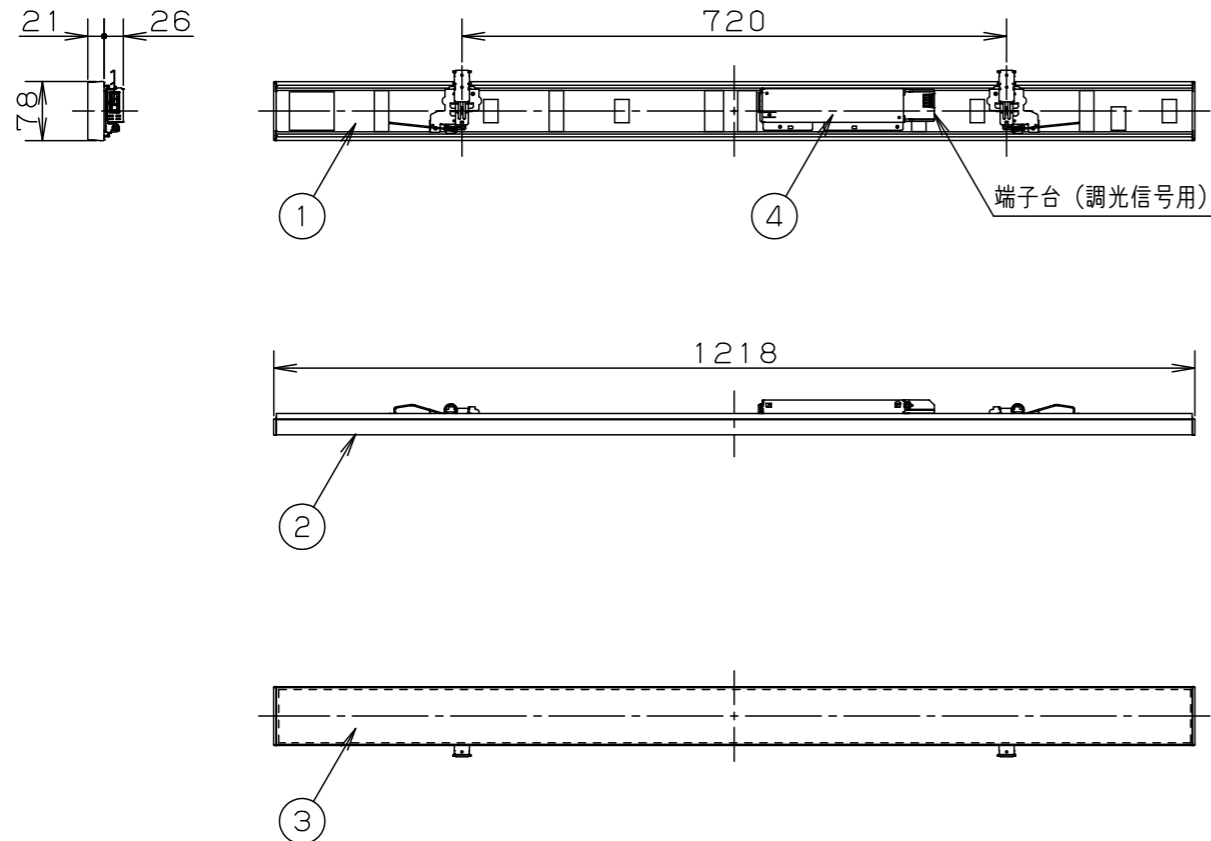

ライトバータイプ	品番	定格電圧	定格値		
			AC100V	AC200V	AC242V
マルチコンフォート 一般タイプ	調光	NEL4300KWL A9	入力電流 0.210A	0.107A	0.090A
			消費電力 20.9W	20.3W	20.1W

本体取付例 (NNLK42722Jの場合)

<ご注意>

- 本図面はライトバーのみについて記載していますので、必ず組み合わせる専用本体の承認図もあわせてご覧ください。
- 専用本体でも組み合わせできない場合や、取り付けに制限がある場合があります。あらかじめご了承ください。

ホワイト マンセル 2.9GY9.6/0.2	5				品番	マルチコンフォート 一般タイプ 明るさ:3200lmタイプ NEL4300KWL A9	
LED 白色 (4000K Ra83)	4	電源		ライトバーに組込	図番	NEL4300KWL A9-K1	
器具質量 1.4kg (ライトバーのみ)	3	プリズムパネル	アクリル樹脂	カバーに組込		大 大 橋 崎 森 本	
特記事項	2	カバー	ポリカーボネート	乳白 (下面透明)	単位: mm	第三角法	
	1	フレーム	鋼板 (t0.5)	白色粉体塗装			
	部番	部品名	材質・素材厚	備考	パナソニック エレクトリックワークス株式会社		