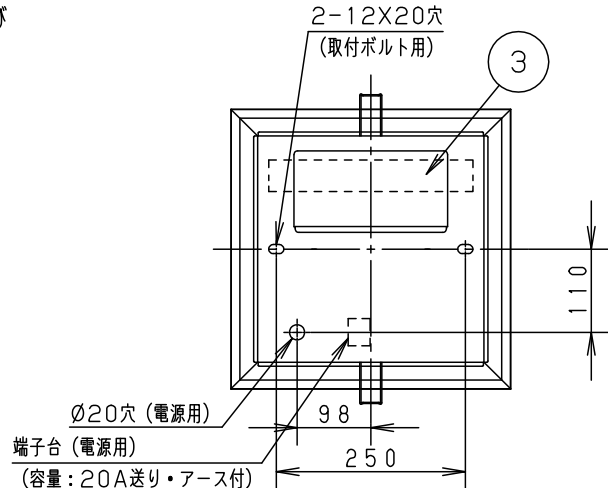

- ・光源として高輝度LEDを使用しています。光源部（スクエア光源ユニット）の長時間の直視はおさげください。
- ・光源ユニットの取付パネルが埋込穴より突き出するため、埋込穴から35mmの範囲に天井面から高さ30mm以上の障害物があると施工できなくなります。
- ・P i P i t調光タイプは器具全体が視認できる場所に水平に設置してください。ルーバ天井や傾斜天井、造作物の内部には設置できません。