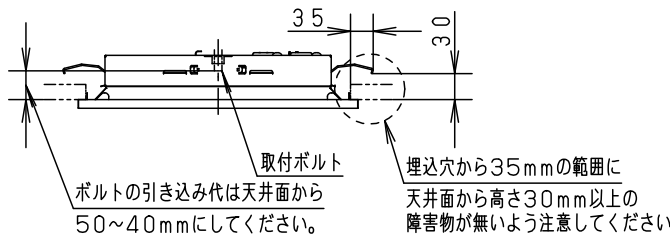

＜使用上のご注意＞

- ・照射距離が近い時や照射面によっては光ムラが気になる場合があります。予めご了承ください。
- ・LEDにはバラツキがあるため、スクエア光源ユニット内のLED個々および同一商品でも商品ごとに発光色、明るさが異なる場合があります。予めご了承ください。
- ・ラジオ、テレビや赤外線リモコン方式の機器は照明器具から離してご使用ください。雑音が入ったり、正常に動作しない場合があります。
- ・同時通訳機等の誘導無線をご使用になられる場合、雑音が入る場合があります。事前に確認し、対策を講じてください。
- ・調光制御をする際の器具接続台数は、電源ユニットの台数になります。
- ・スイッチを接地側に取り付けた場合、消灯後も薄暗く発光する場合がありますので、必ず非接地側（電圧側）に取り付けてください。（接地極のない電源では両切りスイッチをおすすめします。）
- ・適合コントロールをご使用の場合
  - ・適合コントロール側のスイッチで消灯した場合、消灯後も薄暗く発光する場合があります。予めご了承ください。
  - ・詳細は起動方式の承認図（RZ-KG）をご覧ください。
- ・一般屋内でご使用の場合でも、器具周囲に硫黄成分が存在する場所では使用しないでください。（一部の食品や薬品、紙類などには硫黄成分が含まれます。また、車の排気ガスにも硫黄成分が含まれます。）光学性能に影響を与える場合があります。

- ・光源として高輝度LEDを使用しています。光源部（スクエア光源ユニット）の長時間の直視はおさげください。
- ・光源ユニットの取付パネルが埋込穴より突き出するため、埋込穴から35mmの範囲に天井面から高さ30mm以上の障害物があると施工できなくなります。
- ・P i P i t調光タイプは器具全体が視認できる場所に水平に設置してください。ルーバ天井や傾斜天井、造作物の内部には設置できません。