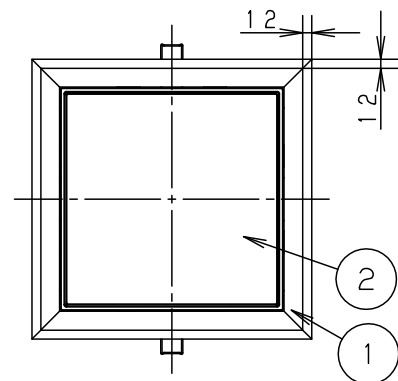

- ・光源として高輝度LEDを使用しています。光源部（スクエア光源ユニット）の長時間の直視はおさげください。
- ・光源ユニットの取付パネルが埋込穴より突き出するため、埋込穴から35mmの範囲に天井面から高さ30mm以上の障害物があると施工できなくなります。
- ・P i P i t調光タイプは器具全体が視認できる場所に水平に設置してください。ルーバ天井や傾斜天井、造作物の内部には設置できません。