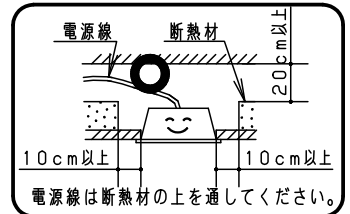

安全に関するご注意

- 一般屋内用器具です。直射日光の当たる場所、湿気の多い場所、振動の強い場所、雨水のかかる場所、風の強い場所、腐食性ガスの発生する場所では使用しないでください。落下・感電・火災の原因となります。
- 水平天井埋込専用器具です。壁面や傾斜天井への取り付けはできません。落下の原因となります。
- 断熱材、防音材をかぶせて使用しないでください。火災の原因となります。
- カバーに衝撃を与えないでください。破損した場合、感電・火災の原因となります。
- スクエア光源ユニットは単独で使用できません。必ずパナソニック製スクエアシリーズ専用本体と組み合わせてご使用ください。落下・感電・火災の原因となります。

- ・光源として高輝度LEDを使用しています。光源部（スクエア光源ユニット）の長時間の直視はおさげください。
- ・光源ユニットの取付パネルが埋込穴より突き出するため、埋込穴から35mmの範囲に天井面から高さ30mm以上の障害物があると施工できなくなります。
- ・P i P i t調光タイプは器具全体が視認できる場所に水平に設置してください。ルーバ天井や傾斜天井、造作物の内部には設置できません。