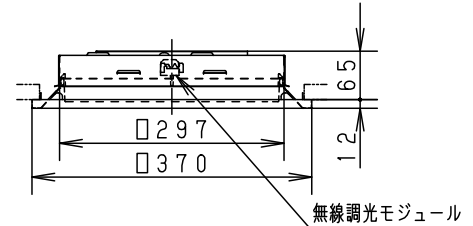

- ・光源として高輝度LEDを使用しています。光源部（スクエア光源ユニット）の長時間の直視はおさげください。
- ・光源ユニットの取付パネルが埋込穴より突き出するため、埋込穴から35mmの範囲に天井面から高さ30mm以上の障害物があると施工できなくなります。
- ・P i P i t調光タイプは器具全体が視認できる場所に水平に設置してください。ルーバ天井や傾斜天井、造作物の内部には設置できません。