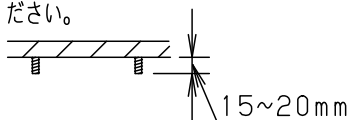

<器具取付のご注意>

直付施工の場合

- ・天井の電源穴位置がズレたり大きすぎると本体端部より見えますのでご注意ください。
- ・取付ボルトの出しは天井面より15~20mmとしてください。

埋込施工の場合

- ・取付ボルトの出しは天井面より-5~-12mmとしてください。

- ・虫の飛来が多い場所で使用すると、まれに光源部（反射板付点灯ユニット）内に虫が侵入するおそれがあります。あらかじめご了承ください。

起動方式	電圧	100V	200V	242V	器具光束・消費電力・消費効率
LA9	電流	0.76A	0.38A	0.31A	12210lm・75W・162.8lm/W
	電力	76W	75W	74W	