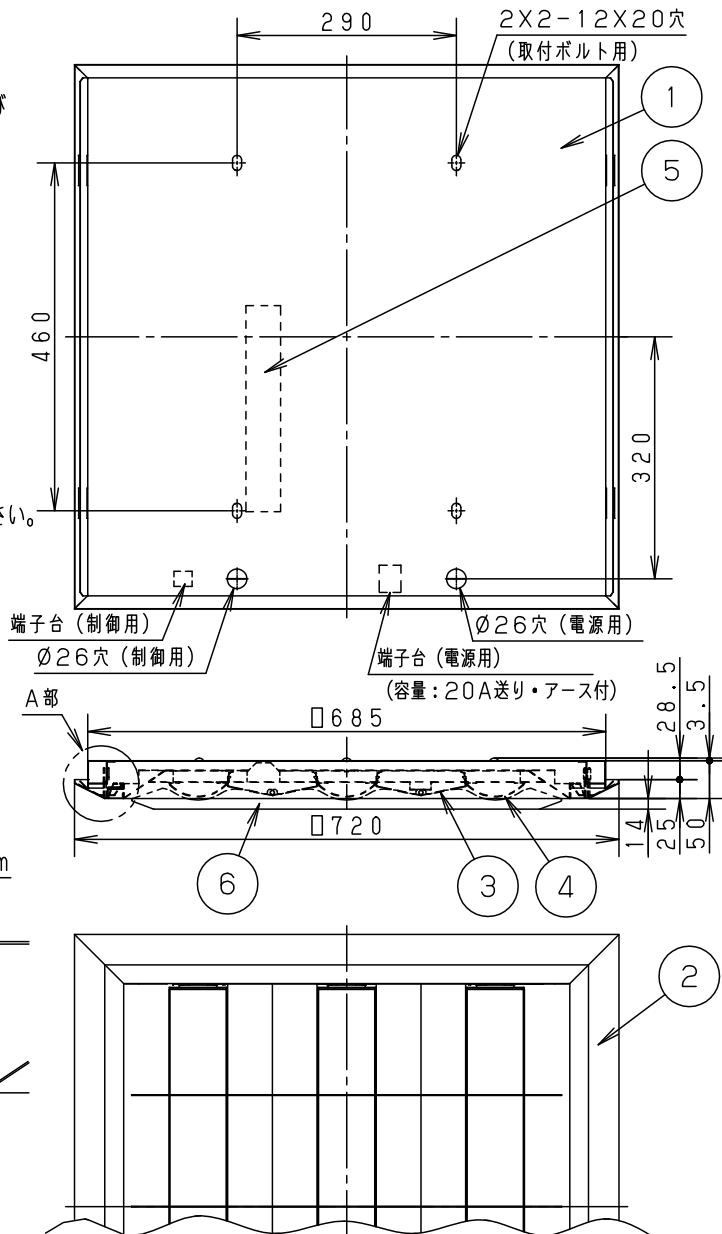

<器具取付のご注意>

直付施工の場合

- ・天井の電源穴位置がズレたり大きすぎると本体端部より見えますのでご注意ください。
- ・取付ボルトの出しは天井面より15~20mmとしてください。

埋込施工の場合

- ・取付ボルトの出しは天井面より-5~-12mmとしてください。

- ・虫の飛来が多い場所で使用すると、まれに光源部（反射板付点灯ユニット）内に虫が侵入するおそれがあります。あらかじめご了承ください。

起動方式	電圧	100V	200V	242V	器具光束・消費電力・消費効率
LA9	電流	0.76A	0.38A	0.31A	12210lm・75W・162.8lm/W
	電力	76W	75W	74W	

組合品番	品番	
	本体	反射板付点灯ユニット
直付XL484CBV LA9	NNFK46020	NNFK44460 LA9

<埋込みの場合>

埋込寸法 : □690

ホワイト マンセル 1.0G9.6/0.1	6	ルーバー	亜鉛鋼板 (t1.0)	高反射白色粉体塗装	品番 直付XL484CBV (FHP45形4灯相当タイプ) 河神雀 野保部
LED 昼白色 5000K	5	電源ユニット			
器具質量 9.1kg	4	カバー	ポリカーボネート	乳白	
特記事項	3	反射板	鋼板 (t0.5)	高反射白色粉体塗装	
	2	枠	鋼板 (t0.6)	高反射白色粉体塗装	
	1	本体	鋼板 (t0.8)	高反射白色粉体塗装	
	部番	部品名	材質・素材厚	備考	パナソニック エレクトリックワークス株式会社