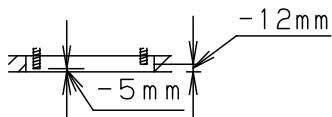

<器具取付のご注意>

直付施工の場合

- ・天井の電源穴位置がズレたり大きすぎると本体端部より見えますのでご注意ください。
- ・取付ボルトの出しは天井面より15~20mmとしてください。

埋込施工の場合

- ・取付ボルトの出しは天井面より-5~-12mmとしてください。

- ・虫の飛来が多い場所で使用すると、まれに光源部（反射板付点灯ユニット）内に虫が侵入するおそれがあります。あらかじめご了承ください。

起動方式	電圧	100V	200V	242V	器具光束・消費電力・消費効率
LA9	電流	0.76A	0.38A	0.31A	12210lm・75W・162.8lm/W
	電力	76W	75W	74W	