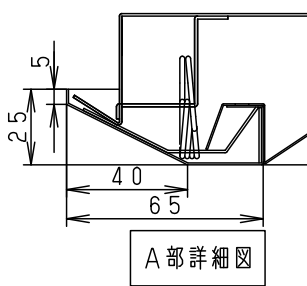

<器具取付のご注意>

直付施工の場合

- ・天井の電源穴位置がズレたり大きすぎると本体端部より見えますのでご注意ください。
- ・取付ボルトの出しは天井面より15~20mmとしてください。

埋込施工の場合

- ・取付ボルトの出しは天井面より-5~-12mmとしてください。

- ・虫の飛来が多い場所で使用すると、まれに光源部（反射板付点灯ユニット）内に虫が侵入するおそれがあります。あらかじめご了承ください。

起動方式	電圧	100V	200V	242V	器具光束・消費電力・消費効率
LA9	電流	0.76A	0.38A	0.31A	12210lm・75W・162.8lm/W
	電力	76W	75W	74W	

組合品番	品番	
	本体	反射板付点灯ユニット
直付XL484CBV LA9	NNFK46020	NNFK44460 LA9

<埋込みの場合>

埋込寸法 : □690

ホワイト マンセル 1.0G9.6/0.1	6	ルーバー	亜鉛鋼板 (t1.0)	高反射白色粉体塗装	品番 直付XL484CBV (FHP45形4灯相当タイプ) 河神雀 野保部
LED 昼白色 5000K	5	電源ユニット			
器具質量 9.1kg	4	カバー	ポリカーボネート	乳白	
特記事項	3	反射板	鋼板 (t0.5)	高反射白色粉体塗装	
	2	枠	鋼板 (t0.6)	高反射白色粉体塗装	
	1	本体	鋼板 (t0.8)	高反射白色粉体塗装	
	部番	部品名	材質・素材厚	備考	パナソニック エレクトリックワークス株式会社