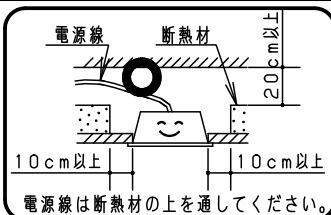

⚠ 注意：商品には寿命があります。詳細はCLX2021HAをご参照ください。

グリーン購入法適合

⚠ 安全に関するご注意

- ●一般屋内用器具です。直射日光の当たる場所、湿気が多い場所、振動の強い場所、雨水のかかる場所、風の強い場所、腐食性ガスの発生する場所では使用しないでください。落下・感電・火災の原因となります。
- ●水平天井専用器具です。壁面や傾斜天井への取り付けはできません。落下の原因となります。
- ●埋込施工の場合は断熱材、防音材をかぶせて使用しないでください。火災の原因となります。
- ●反射板付点灯ユニットは単独で使用できません。必ずパナソニック製スクエアタイプ専用本体と組合せて使用してください。落下・感電・火災の原因となります。

埋込施工の場合

<使用上のご注意>

- ・照射距離が近い時や照射面によっては光ムラが気になる場合があります。あらかじめご了承ください。
- ・LEDにはバラツキがあるため、反射板付点灯ユニット内のLED個々及び同一商品でも商品ごとに発光色、明るさが異なる場合があります。あらかじめご了承ください。
- ・ラジオ、テレビや赤外線リモコン方式の機器は照明器具から離して使用してください。雑音が入ったり、正常に動作しない場合があります。
- ・同時通訳機などの誘導無線を使用すると、雑音が入る場合があります。事前に確認し、対策を講じてください。
- ・調光制御をする際の器具接続台数は、電源ユニットの台数になります。
- ・スイッチを接地側に取り付けた場合、消灯後も薄暗く発光する場合がありますので、必ず非接地側（電圧側）に取り付けてください。（接地極のない電源では両切りスイッチをおすすめします。）
- ・適合コントロールを使用する場合
  - ・適合コントロール側のスイッチで消灯すると、消灯後も薄暗く発光する場合があります。あらかじめご了承ください。
  - ・詳細は起動方式の承認図（LA-KG）をご覧ください。
- ・一般屋内でも、器具周囲に硫黄成分が存在する場所では使用しないでください。（一部の食品や薬品、紙類などには硫黄成分が含まれます。また、車の排気ガスにも硫黄成分が含まれます。）
  光学性能に影響を与える場合があります。
- ・光源として高輝度LEDを使用しています。光源部（反射板付点灯ユニット）の長時間の直視はおさげください。