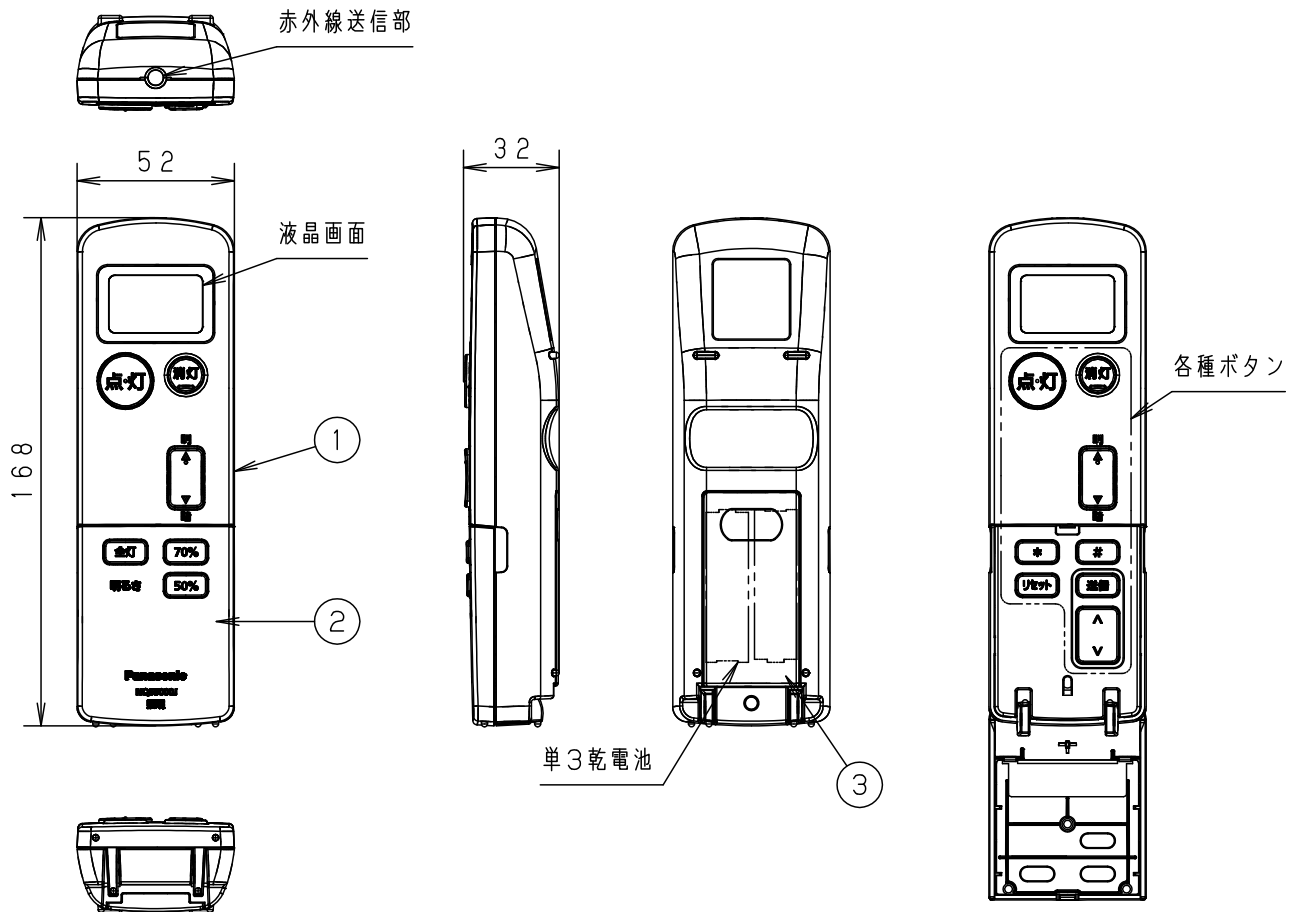

⚠ 注意：商品には耐用年限があります。詳細はCLX2021VAをご参照ください。

【適合器具】

- 当社製ウィズリモ用LED照明器具
- 当社製高天井用人センサ付LED照明器具
(起動方式：RC)

＜使用上のご注意＞

- ・赤外線送信部を器具に向けて操作してください。
- ・異なる種類の乾電池を使用したり、新しい乾電池と古い乾電池を混ぜて使用しないでください。
- ・電池は単3乾電池を2本お使いください。
(単3マンガン乾電池が2本同梱されています。)

適合ランプ	5					品番 NQ55000J ウィズリモ/高天井人 センサ付兼用送信器
W・数	4					
器具質量	0.2kg	3	裏フタ	ABS樹脂	クリスタルホワイト	
特記事項	2		フタ	ABS樹脂	クリスタルホワイト	川 島 奥 野
	1		本体	ABS樹脂	クリスタルホワイト	
	部番			部 品 名	材質・素材厚	備 考

単位：mm 第三角法 (JIS A-4)

NQ55000J-K