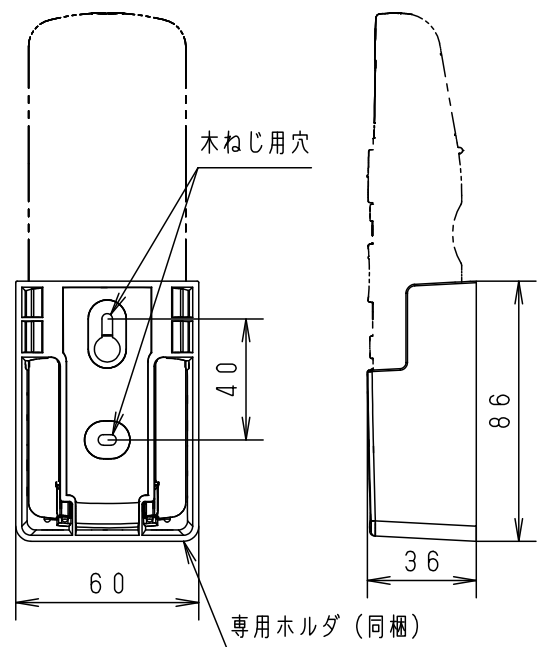

⚠ 注意：商品には耐用年限があります。詳細はCLX2021VAをご参照ください。

【適合器具】

- 当社製ウィズリモ用LED照明器具
- 当社製高天井用人センサ付LED照明器具
(起動方式：RC)

＜使用上のご注意＞

- ・赤外線送信部を器具に向けて操作してください。
- ・異なる種類の乾電池を使用したり、新しい乾電池と古い乾電池を混ぜて使用しないでください。
- ・電池は単3乾電池を2本お使いください。
(単3マンガン乾電池が2本同梱されています。)

適合ランプ	5					品番 NQ55000J ウィズリモ/高天井人 センサ付兼用送信器
W・数	4					
器具質量	0.2kg	3	裏フタ	ABS樹脂	クリスタルホワイト	
特記事項	2		フタ	ABS樹脂	クリスタルホワイト	川 島 奥 野
	1		本体	ABS樹脂	クリスタルホワイト	
	部番			部 品 名	材質・素材厚	備 考

単位：mm 第三角法 (JIS A-4)

NQ55000J-K