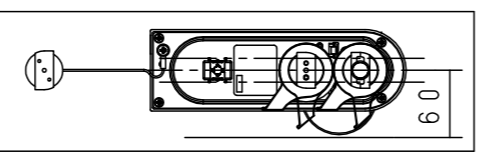

- 可動範囲**
水平方向：±90°
垂直方向：±90°
- 調光範囲**
消灯、1～100%

【使用上のご注意】

- ・周囲温度5～35℃の環境以外では使用しないでください。火災・感電の原因となります。
- ・電源ボックスの周囲は周辺の壁やものから30cm以上離してください。破損・故障の原因となります。
- ・光源のLEDを直視しないでください。目の痛みの原因となります。
- ・可動範囲を超えて可動部を無理に動かさない。器具破損の原因となることがあります。
- ・アーム、灯具の向きは必ず専用アプリを操作して動かしてください。器具破損の原因となることがあります。
- ・100V配線ダクト、アース付配線ダクトでは、パイプ吊り伸縮ハンガー／パイプ吊りクロスハンガーは使用できません。
- ・100V配線ダクト、アース付配線ダクトの取付用木ネジの位置には取付けできません。
- ・器具を操作するには、操作する器具が登録されているiOS端末が別途必要です。
※iOS端末の対応情報はApp Storeからご確認ください。
- ・器具の操作は、操作用端末にインストールした専用アプリケーションを使用することによって行ってください。
- ・アプリケーションは、下記URLもしくは取扱説明書に記載のQRコードよりダウンロードしてください。
<https://itunes.apple.com/jp/app/lighting-app-for-panasonic/id1010535996?l=ja&ls=1&mt=8>
- ・詳細については、アプリケーションの取扱説明書をご参照ください。
- ・器具消灯状態のシーン記憶は出来ません。
- ・器具消灯状態での首ふり／配光／調光は出来ません。
- ・本商品の適合DMX中継器は、NNQ79500です。

【取付上のご注意】

器具を取り付けするときは、レバー（通電用）／レバー（固定用）を操作します。配線ダクトへ取り付け時、操作するレバーが配線ダクト中心より60mm飛び出します。

照度データ（参考値） 単位：lx
配光管理番号（K*****）
フィールド角（1/2照度角）
器具全光束【lm】

配光管理番号	照射距離 1m	照射距離 2m	照射距離 3m
K0186144	11,385	2,845	1,265
16°	0.28	0.56	0.84
1,040 lm			
K0186145	4,750	1,185	525
29°	0.51	1.03	1.54
1,140 lm			