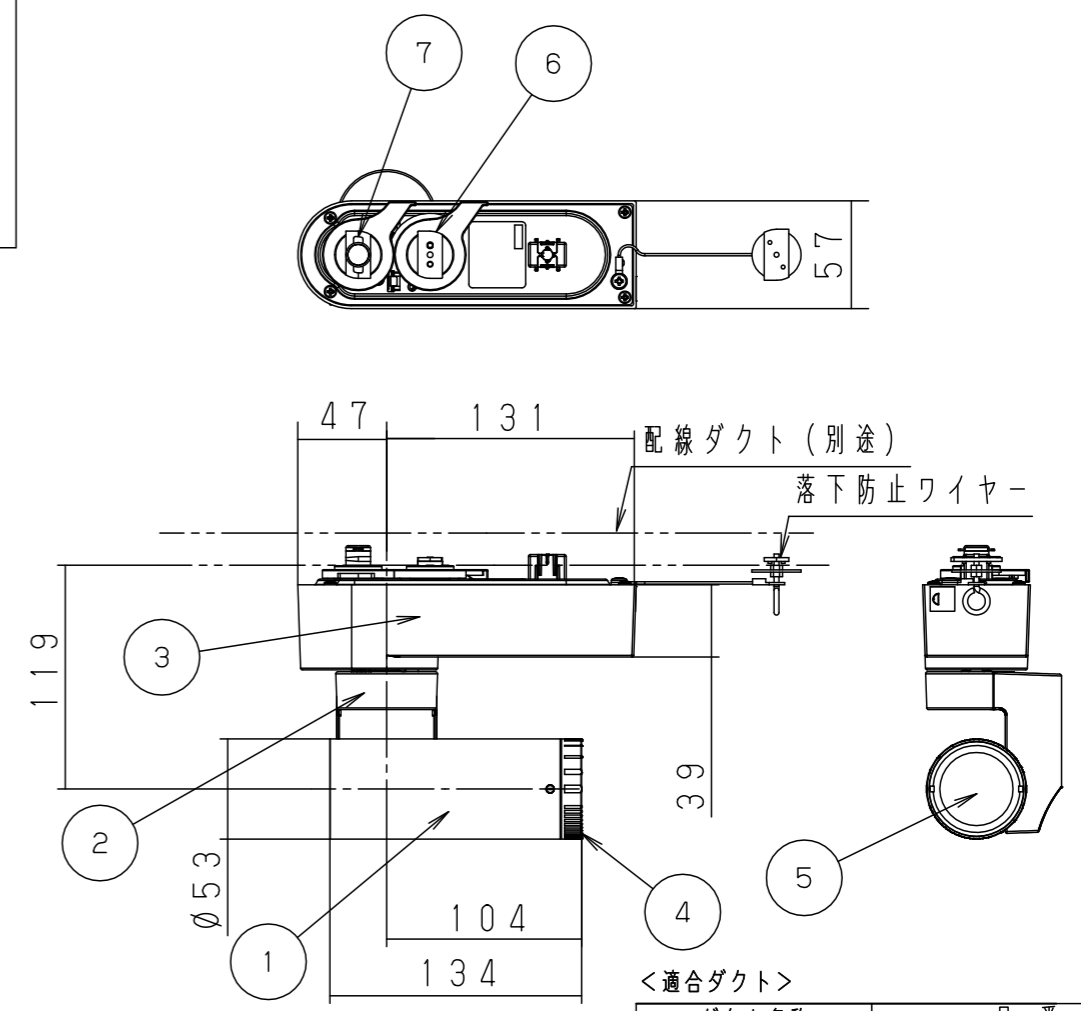

- 可動範囲**
水平方向：±90°
垂直方向：±90°
- 調光範囲**
消灯、1～100%

【使用上のご注意】

- ・周囲温度5～35℃の環境以外では使用しないでください。火災・感電の原因となります。
- ・電源ボックスの周囲は周辺の壁やものから30cm以上離してください。破損・故障の原因となります。
- ・光源のLEDを直視しないでください。目の痛みの原因となります。
- ・可動範囲を超えて可動部を無理に動かさない。器具破損の原因となることがあります。
- ・アーム、灯具の向きは必ず専用アプリを操作して動かしてください。器具破損の原因となることがあります。
- ・100V配線ダクト、アース付配線ダクトでは、パイプ吊り伸縮ハンガー／パイプ吊りクロスハンガーは使用できません。
- ・100V配線ダクト、アース付配線ダクトの取付用木ネジの位置には取付けできません。
- ・器具を操作するには、操作する器具が登録されているiOS端末が別途必要です。
※iOS端末の対応情報はApp Storeからご確認ください。
- ・器具の操作は、操作用端末にインストールした専用アプリケーションを使用することによって行ってください。
- ・アプリケーションは、下記URLもしくは取扱説明書に記載のQRコードよりダウンロードしてください。
<https://itunes.apple.com/jp/app/lighting-app-for-panasonic/id1010535996?l=ja&ls=1&mt=8>
- ・詳細については、アプリケーションの取扱説明書をご参照ください。
- ・器具消灯状態のシーン記憶は出来ません。
- ・器具消灯状態での首ふり／配光／調光は出来ません。
- ・本商品の適合DMX中継器は、NNQ79500です。

【取付上のご注意】

器具を取り付けするときは、レバー（通電用）／レバー（固定用）を操作します。配線ダクトへ取り付け時、操作するレバーが配線ダクト中心より60mm飛び出します。

照度データ（参考値） 単位：lx
配光管理番号（K*****）
フィールド角（1/2照度角）
器具全光束【lm】

配光管理番号	照射距離 1m	照射距離 2m	照射距離 3m
K0186144	11,385	2,845	1,265
16°	0.28	0.56	0.84
1,040 lm			
K0186145	4,750	1,185	525
29°	0.51	1.03	1.54
1,140 lm			

<適合ダクト>

ダクト名称	品番
100V配線ダクト	DH0211、DH0212 DH0213、DH0221 DH0222、DH0223

7	レバー（通電用）	PBT		品番	NNQ39532B (シューティングスポットライト)
6	プラグ補助	鋼板 (t=1.6)			
5	パネル	PC	クリア	図番	NNQ39532B-K1
4	ズームリング	PC	ブラック		
3	電源ボックス	ADC12	ブラック	単位：mm	第三角法
2	アームカバー	PC	ブラック	部番	東 倉
1	灯具	ADC12	ブラック		
特記事項 ・周囲温度35℃以下でご使用ください。			部 品 名	材 質 ・ 素 材 厚	備 考
			パナソニック エレクトリックワークス株式会社		