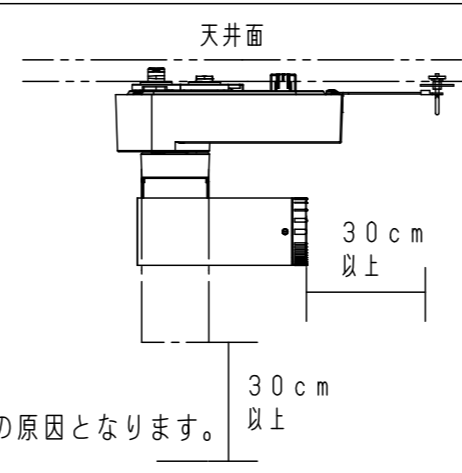

⚠ 注意：商品には寿命があります。詳細はCLX2021HAをご参照ください。

⚠ 安全に関するご注意

- ・一般屋内用器具です。屋外や水気、湿気のある所では使用しないでください。絶縁不良による感電の原因となります。
- ・天井取り付け専用（配線ダクト取付）器具です。傾斜天井、壁面、床面、パイプ吊への取り付けは、行わないでください。指定外取付けは、火災・落下の原因となります。
- ・本器具は重量物のため、落下防止ワイヤーを必ず配線ダクトに取付けてください。
- ・配線ダクトへ落下防止ワイヤーを取付けた際に不十分と判断した場合は、配線ダクトではなく壁又は造営材へ落下防止ワイヤーを追加してください。
- ・施工は、取扱説明書の取付方法に従って確実に行ってください。施工に不備があると、落下・感電・火災の原因となります。
- ・器具を改造したり、指定以外の部品を追加・変更して使用しないでください。火災・感電・落下の原因となります。
- ・LEDの交換は出来ませんので、行わないでください。
- ・器具と被照射物との距離は、30cm以上離してください。照射物の火災・変色の原因となります。
- ・器具を密閉した空間に設置する場合は、別途空調設備・換気設備を設けてください。
- ・ライトコントローラなどの調光器との併用はしないでください。火災の原因となります。
- ・器具を布、紙やフィルムなど燃えやすいもので覆ったり、被せた状態で使用しないでください。火災の原因となります。

- 可動範囲**
水平方向：±90°
垂直方向：±90°
- 調光範囲**
消灯、1～100%

【使用上のご注意】

- ・周囲温度5～35℃の環境以外では使用しないでください。火災・感電の原因となります。
- ・電源ボックスの周囲は周辺の壁やものから30cm以上離してください。破損・故障の原因となります。
- ・光源のLEDを直視しないでください。目の痛みの原因となります。
- ・可動範囲を超えて可動部を無理に動かさない。器具破損の原因となることがあります。
- ・アーム、灯具の向きは必ず専用アプリを操作して動かしてください。器具破損の原因となることがあります。
- ・100V配線ダクト、アース付配線ダクトでは、パイプ吊り伸縮ハンガー／パイプ吊りクロスハンガーは使用できません。
- ・100V配線ダクト、アース付配線ダクトの取付用木ネジの位置には取付けできません。
- ・器具を操作するには、操作する器具が登録されているiOS端末が別途必要です。
※iOS端末の対応情報はApp Storeからご確認ください。
- ・器具の操作は、操作用端末にインストールした専用アプリケーションを使用することによって行ってください。
- ・アプリケーションは、下記URLもしくは取扱説明書に記載のQRコードよりダウンロードしてください。
<https://itunes.apple.com/jp/app/lighting-app-for-panasonic/id1010535996?l=ja&ls=1&mt=8>
- ・詳細については、アプリケーションの取扱説明書をご参照ください。
- ・器具消灯状態のシーン記憶は出来ません。
- ・器具消灯状態での首ふり／配光／調光は出来ません。
- ・本商品の適合DMX中継器は、NNQ79500です。

【取付上のご注意】

器具を取り付けするときは、レバー（通電用）／レバー（固定用）を操作します。配線ダクトへ取り付け時、操作するレバーが配線ダクト中心より60mm飛び出します。

照度データ（参考値） 単位：lx
配光管理番号（K*****）
フィールド角（1/2照度角）
器具全光束【lm】

配光管理番号	照射距離 1m	照射距離 2m	照射距離 3m
K0186144	11,385	2,845	1,265
16°	0.28	0.56	0.84
1,040 lm			
K0186145	4,750	1,185	525
29°	0.51	1.03	1.54
1,140 lm			