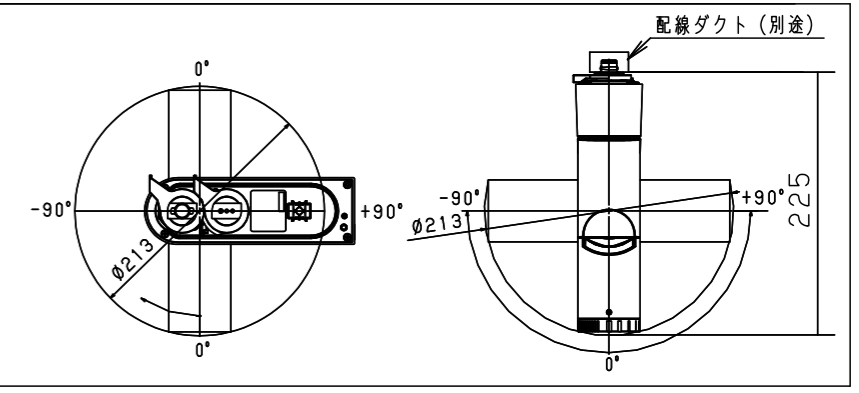

⚠ 注意：商品には寿命があります。詳細はCLX2021HAをご参照ください。

⚠ 安全に関するご注意

- ・一般屋内用器具です。屋外や水気、湿気のある所では使用しないでください。絶縁不良による感電の原因となります。
- ・天井取り付け専用（配線ダクト取付）器具です。傾斜天井、壁面、床面、パイプ吊への取り付けは、行わないでください。指定外取付けは、火災・落下の原因となります。
- ・本器具は重量物のため、落下防止ワイヤーを必ず配線ダクトに取付けてください。
- ・配線ダクトへ落下防止ワイヤーを取付けた際に不十分と判断した場合は、配線ダクトではなく壁又は造営材へ落下防止ワイヤーを追加してください。
- ・施工は、取扱説明書の取付方法に従って確実に行ってください。施工に不備があると、落下・感電・火災の原因となります。
- ・器具を改造したり、指定以外の部品を追加・変更して使用しないでください。火災・感電・落下の原因となります。
- ・LEDの交換は出来ませんので、行わないでください。
- ・器具と被照射物との距離は、30cm以上離してください。照射物の火災・変色の原因となります。
- ・器具を密閉した空間に設置する場合は、別途空調設備・換気設備を設けてください。
- ・ライトコントローラなどの調光器との併用はしないでください。火災の原因となります。
- ・器具を布、紙やフィルムなど燃えやすいもので覆ったり、被せた状態で使用しないでください。火災の原因となります。

- 可動範囲**
水平方向：±90°
垂直方向：±90°
- 調光範囲**
消灯、1～100%

【使用上のご注意】

- ・周囲温度5～35℃の環境以外では使用しないでください。火災・感電の原因となります。
- ・電源ボックスの周囲は周辺の壁やものから30cm以上離してください。破損・故障の原因となります。
- ・光源のLEDを直視しないでください。目の痛みの原因となります。
- ・可動範囲を超えて可動部を無理に動かさない。器具破損の原因となることがあります。
- ・アーム、灯具の向きは必ず専用アプリを操作して動かしてください。器具破損の原因となることがあります。
- ・100V配線ダクト、アース付配線ダクトでは、パイプ吊り伸縮ハンガー／パイプ吊りクロスハンガーは使用できません。
- ・100V配線ダクト、アース付配線ダクトの取付用木ネジの位置には取付けできません。
- ・器具を操作するには、操作する器具が登録されているiOS端末が別途必要です。
※iOS端末の対応情報はApp Storeからご確認ください。
- ・器具の操作は、操作用端末にインストールした専用アプリケーションを使用することによって行ってください。
- ・アプリケーションは、下記URLもしくは取扱説明書に記載のQRコードよりダウンロードしてください。
<https://itunes.apple.com/jp/app/lighting-app-for-panasonic/id1010535996?l=ja&ls=1&mt=8>
- ・詳細については、アプリケーションの取扱説明書をご参照ください。
- ・器具消灯状態のシーン記憶は出来ません。
- ・器具消灯状態での首ふり／配光／調光は出来ません。
- ・本商品の適合DMX中継器は、NNQ79500です。

【取付上のご注意】

器具を取り付けするときは、レバー（通電用）／レバー（固定用）を操作します。配線ダクトへ取り付け時、操作するレバーが配線ダクト中心より60mm飛び出します。

照度データ（参考値） 単位：lx
配光管理番号（K*****）
フィールド角（1/2照度角）
器具全光束【lm】

配光管理番号	照射距離 1m	照射距離 2m	照射距離 3m
K0186144	11,385	2,845	1,265
16°	0.28	0.56	0.84
1,040 lm			
K0186145	4,750	1,185	525
29°	0.51	1.03	1.54
1,140 lm			