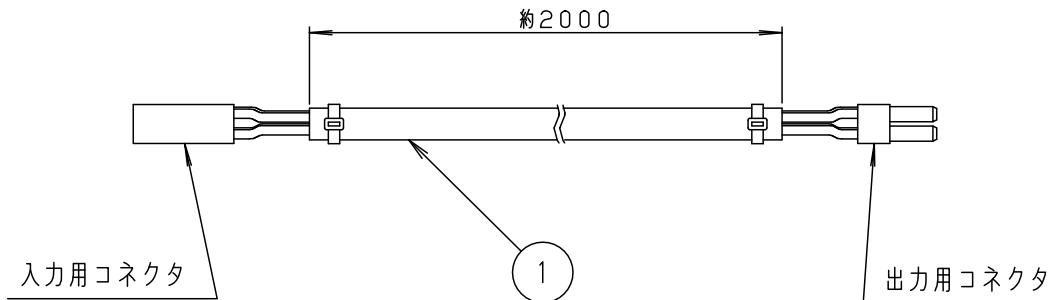

⚠ 安全に関するご注意

- この中継延長ケーブルは一般屋内用です。
直射日光の当たる場所、湿気の多い場所、振動の強い場所、雨水のかかる場所、腐食性ガスの発生する場所では使用しないでください。落下・感電・火災の原因となります。
- 必ず適合部品と合わせてご使用ください。感電・火災の恐れがあります。

適合器具
NND26300
NND26011

		5				品番	屋内用
		4				中継延長ケーブル	
器具質量	0.4kg	3				NND26882	
特記事項		2				内海	後藤
		1	ケーブル	ビニルキャブタイヤ丸型ケーブル (1.25mm ² ×4)	シールド付、ブラック		
		部番	部品名	材質・素材厚	備考	パナソニック エレクトリックワークス株式会社	