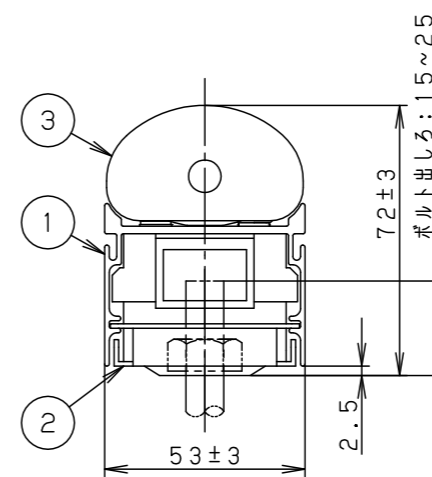

- 壁面（縦・横向き）・天井面・据置取付専用です。器具取付の際は、下図のように空間を設けてください。また、溝に取り付ける場合は、溝幅を70mm以上確保してください。異常温度上昇によるLEDの早期不点・火災の原因となります。

- 草や木等で器具が覆われるような場所では使用しないでください。火災の原因となります。
- 人に踏まれるなど過剰な力が加わる恐れがある場所には取り付けしないでください。火災・感電・落下の原因となります。

定格電圧	AC100V
周波数	50Hz/60Hz共用
入力電流	0.23A
消費電力	22.8W

器具光束	1400lm
光束維持時間	40000h (光束維持率：70%)
保護等級	IP65：LED光源部 IP23：本体

適合部品	
電源ケーブル	NNY28504
中継ケーブル	NNY28505
取付金具・ベグ	NNY28558
角度調整金具	YYY29900
遮光板	YYY29912

部番	部品名	材質・素材厚	備考
1	本体	アルミ押出材	オフブラックアクリル塗装
2	取付台	鋼板(t1.2) Zn-Al系合金メッキ	
3	カバー	アクリル樹脂	乳白
4	LEDユニット		
5	電源ユニット		
6			
7			

LED : 白色 (4000K Ra83)
器具質量 : 2.8kg
オフブラック マンセル N1.5

側面拡大図 (S=1:2)

<使用上のご注意>

- 器具が点検・交換できない場所には設置しないでください。点検できる設置場所（納め方）であること、高所設置時の点検設備（ゴンドラなど）があることを確認した上で、設置計画をしてください。
- 照射面が近い時や白い対象物を照射する場合、色ムラが気になる場合があります。予めご了承ください。
- LEDにはバツキがある為、LEDユニット内のLED個々及び同一品番で発光色、明るさが異なる場合があります。予めご了承ください。
- 起動方式LB対応の当社ライトコントロールと組み合わせて約1~100%調光ができます。
- 取付台の切断端面部に初期赤錆が発生しますが、耐食性に問題ありません。詳しくは別紙承認図「Zn-Al系合金メッキの特性について」(図番T4AA20120-K*)をご確認ください。
- 電源電圧が周期的に変動した場合に、LEDがちらつく場合があります。
- 調光状態で素早い電源ON/OFFを行なうと、点灯の瞬間LEDが一瞬強く光ることがあります。

品番	YYY21264KLB1
図番	YYY21264K-K2
尺度	1:8
作成	上 米 竹 田 谷 内

パナソニック エレクトリックワークス株式会社

単位mm (A3) ()