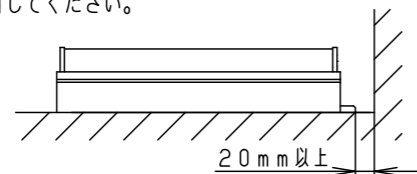

LED : 白色 (4000K Ra83)
器具質量 : 2.8kg
オフブラック マンセル N1.5

側面拡大図 (S=1:2)

<使用上のご注意>

- 器具が点検・交換できない場所には設置しないでください。点検できる設置場所（納め方）であること、高所設置時の点検設備（ゴンドラなど）があることを確認した上で、設置計画をしてください。
- 照射面が近い時や白い対象物を照射する場合、色ムラが気になる場合があります。予めご了承ください。
- LEDにはバツキがある為、LEDユニット内のLED個々及び同一品番で発光色、明るさが異なる場合があります。予めご了承ください。
- 起動方式LB対応の当社ライトコントロールと組み合わせて約1~100%調光ができます。
- 取付台の切断端面部に初期赤錆が発生しますが、耐食性に問題ありません。詳しくは別紙承認図「Zn-Al系合金メッキの特性について」(図番T4AA20120-K*)をご確認ください。
- 電源電圧が周期的に変動した場合に、LEDがちらつく場合があります。
- 調光状態で素早い電源ON/OFFを行なうと、点灯の瞬間LEDが一瞬強く光ることがあります。

<施工上のご注意>

- はたすスイッチと接続する場合は器具1台につきスイッチ3個まででご利用ください。4個以上のはたすスイッチと接続すると、スイッチを切にしても器具が消灯しないことがあります。
- 器具を送り配線する場合は、ライトコントロールの最大負荷容量かつ接続可能台数まででご利用ください。
- ライトコントロールとの結線方法および注意事項はライトコントロールの承認図などをご確認ください。
- 連結時には送り用防水キャップは取り外して使用してください。
- 施工時、壁面から20mm以上必要です。
- 取付場所により連結時、本体に隙間や段差が発生する恐れがあります。連結時には光源間に隙間や段差があります。
- 電源は屋内分電盤から供給してください。落雷による破損の原因となります。
- 中継ケーブルをご使用の場合は、防水コネクタ（電源送り用）が器具外に露出しないように施工してください。