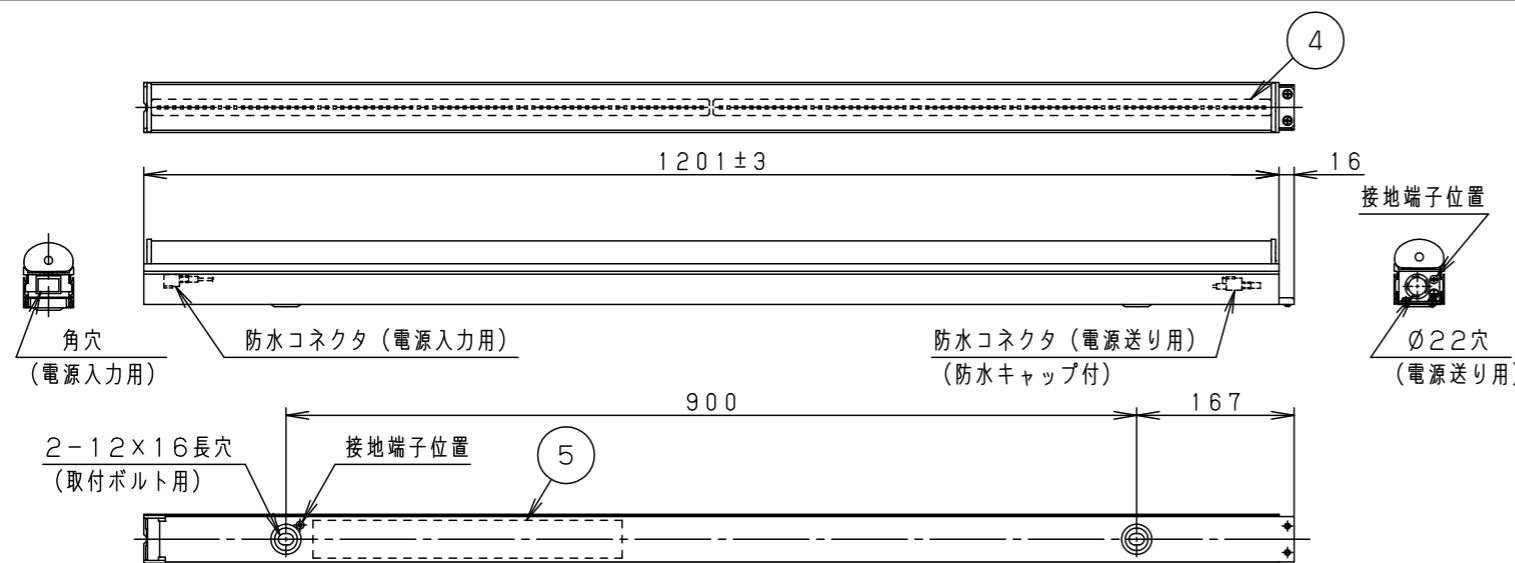

側面拡大図 (S=1:2)

<使用上のご注意>

- 器具が点検・交換できない場所には設置しないでください。点検できる設置場所（納め方）であること、高所設置時の点検設備（ゴンドラなど）があることを確認した上で、設置計画をしてください。
- 照射面が近い時や白い対象物を照射する場合、色ムラが気になる場合があります。予めご了承ください。
- LEDにはバツキがある為、LEDユニット内のLED個々及び同一品番で発光色、明るさが異なる場合があります。予めご了承ください。
- 起動方式LB対応の当社ライトコントロールと組み合わせて約1~100%調光ができます。
- 取付台の切断端面部に初期赤錆が発生しますが、耐食性に問題ありません。詳しくは別紙承認図「Zn-Al系合金メッキの特性について」(図番T4AA20120-K*)をご確認ください。
- 電源電圧が周期的に変動した場合に、LEDがちらつく場合があります。
- 調光状態で素早い電源ON/OFFを行なうと、点灯の瞬間LEDが一瞬強く光ることがあります。

<施工上のご注意>

- はたすスイッチと接続する場合は器具1台につきスイッチ3個まででご利用ください。4個以上のはたすスイッチと接続すると、スイッチを切にしても器具が消灯しないことがあります。
- 器具を送り配線する場合は、ライトコントロールの最大負荷容量かつ接続可能台数まででご利用ください。
- ライトコントロールとの結線方法および注意事項はライトコントロールの承認図などをご確認ください。
- 連結時には送り用防水キャップは取り外して使用してください。
- 施工時、壁面から20mm以上必要です。
- 取付場所により連結時、本体に隙間や段差が発生する恐れがあります。連結時には光源間に隙間や段差があります。
- 電源は屋内分電盤から供給してください。落雷による破損の原因となります。
- 中継ケーブルをご使用の場合は、防水コネクタ（電源送り用）が器具外に露出しないように施工してください。

<調光器を使用しない場合の接続台数>

- ●最大連結台数：20台
- ※連結例 注) 全ての図は、概略図です。