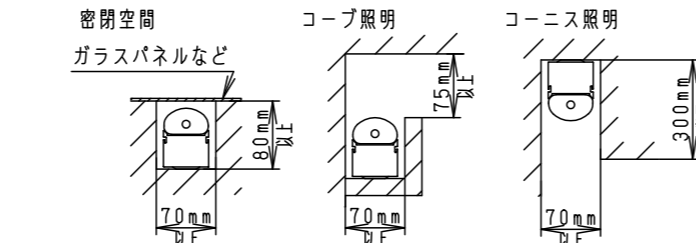

- 壁面（縦・横向き）・天井面・据置取付専用です。器具取付の際は、下図のように空間を設けてください。また、溝に取り付ける場合は、溝幅を70mm以上確保してください。異常温度上昇によるLEDの早期不点・火災の原因となります。

- 草や木等で器具が覆われるような場所では使用しないでください。火災の原因となります。
- 人に踏まれるなど過剰な力が加わる恐れがある場所には取り付けしないでください。火災・感電・落下の原因となります。

LED : 白色 (4000K Ra83)
器具質量 : 2.8kg
オフブラック マンセル N1.5

側面拡大図 (S=1:2)

<使用上のご注意>

- 器具が点検・交換できない場所には設置しないでください。点検できる設置場所（納め方）であること、高所設置時の点検設備（ゴンドラなど）があることを確認した上で、設置計画をしてください。
- 照射面が近い時や白い対象物を照射する場合、色ムラが気になる場合があります。予めご了承ください。
- LEDにはバツキがある為、LEDユニット内のLED個々及び同一品番で発光色、明るさが異なる場合があります。予めご了承ください。
- 起動方式LB対応の当社ライトコントロールと組み合わせて約1~100%調光ができます。
- 取付台の切断端面部に初期赤錆が発生しますが、耐食性に問題ありません。詳しくは別紙承認図「Zn-Al系合金メッキの特性について」(図番T4AA20120-K*)をご確認ください。
- 電源電圧が周期的に変動した場合に、LEDがちらつく場合があります。
- 調光状態で素早い電源ON/OFFを行なうと、点灯の瞬間LEDが一瞬強く光ることがあります。