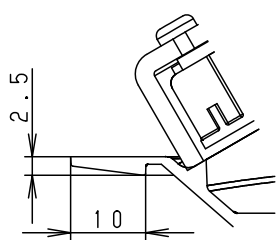

枠部詳細

取付パネは7~25mmの天井に取付可能です

本図面は2枚1組です。 1/2

<適合リニューアルプレート>

NNN80000Z/NNN80003Z

ホワイト マンセル N9.5

器具光束	別表参照					
LED	電球色 (3000K Ra85)	5	LED			品番
配光	-	4	取付パネ	ステンレス (t0.5)		NTS71243S
器具質量	0.4kg	3	レンズ	アクリル	透明	
特記事項		2	枠	アルミダイカスト	ホワイトキツや油し (一部: シルバーメタリック)	鶴橋堀 田本
		1	本体	FM材 (t2.3) (塗装アルミ合金)	白色	
部番	部品名	材質・素材厚	備考	パナソニックエレクトリックワークス株式会社		