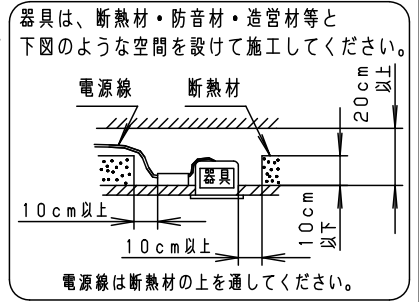

⚠ 注意：商品には耐用年限があります。詳細はCLX2021HAをご参照ください。

⚠ 安全に関するご注意

- 一般屋内用器具です。屋外や水気・湿気の多い場所、腐食性ガスの発生する場所（例：プールや温浴施設の併設場所、塩素系消毒剤が使用される場所など）では使用しないでください。絶縁不良による火災・感電、故障や耐用年限が短くなる原因となります。
- 粉じんの発生・滞留する場所（工場、地下鉄や建物内にある駅など）では使用しないでください。火災・感電・落下・耐用年限が短くなる原因となります。
- 天井埋込み専用器具です。壁取付や天井直付、及び傾斜天井には取り付けないでください。指定外取付は、火災の原因となります。
- 断熱材、防音材をかぶせて使用しないでください。火災の原因となります。
- 住宅の断熱施工天井には使用できません。
- 口出し線を切断したり、構成部品（コネクタ等）の交換をしないでください。火災・感電及び不点・故障の原因となります。
- LEDを直視しないで下さい。目の痛みの原因となります。
- 器具と被照射物は10cm以上（近接限度距離）離してください。近接限度距離内に被照射物が近づく恐れのある場所（ドア開閉範囲の上、家具の上、クローゼット・押入れの中等）では使用しないで下さい。過熱による火災の原因となります。
- 熱がこもるような密閉した空間へは取り付けないでください。火災及びLEDの光束維持時間が短くなる原因となります。

(使用上のご注意)

- 本灯具1台につき適合LED電源ユニット（別売）が1台必要です。必ず組み合わせてご使用ください。
- ロックウールなどの柔らかい天井には取り付けないでください。使用する場合は、天井裏面に石膏ボードなどで必ず補強してください。天井材損傷、器具ズレの原因となります。
- 取付パネ部や天板部に障害物のないよう施工してください。障害物があるとずれ落ちなどの原因となります。
- LEDにはバラツキがあるため、同一品番でも商品ごとに発光色、明るさが異なる場合があります。予めご了承ください。
- 照射距離に近い時や照射面によって、光ムラが気になる場合があります。予めご了承ください。
- 結線図は、LED電源ユニットの承認図をご確認ください。
- 石膏ボードに取付ける場合、天井破損の恐れがあるため、埋込穴を $\phi 101^{+2}_{-0}$ としてください。
- 突入電流は別表のとおりです。接続するスイッチの容量を確認の上、配線してください。

枠部詳細

取付パネは7~25mmの天井に取付可能です

本図面は2枚1組です。 1/2

<適合リニューアルプレート>

NNN80000Z/NNN80003Z

ホワイト マンセル N9.5

器具光束	別表参照					
LED	電球色 (3000K Ra85)	5	LED			品番
配光	-	4	取付パネ	ステンレス (t0.5)		NTS71243S
器具質量	0.4kg	3	レンズ	アクリル	透明	
特記事項		2	枠	アルミダイカスト	ホワイトキツや油し (一部: シルバーメタリック)	鶴橋堀 田本
		1	本体	FM材 (t2.3) (塗装アルミ合金)	白色	
部番	部品名	材質・素材厚	備考	パナソニックエレクトリックワークス株式会社		