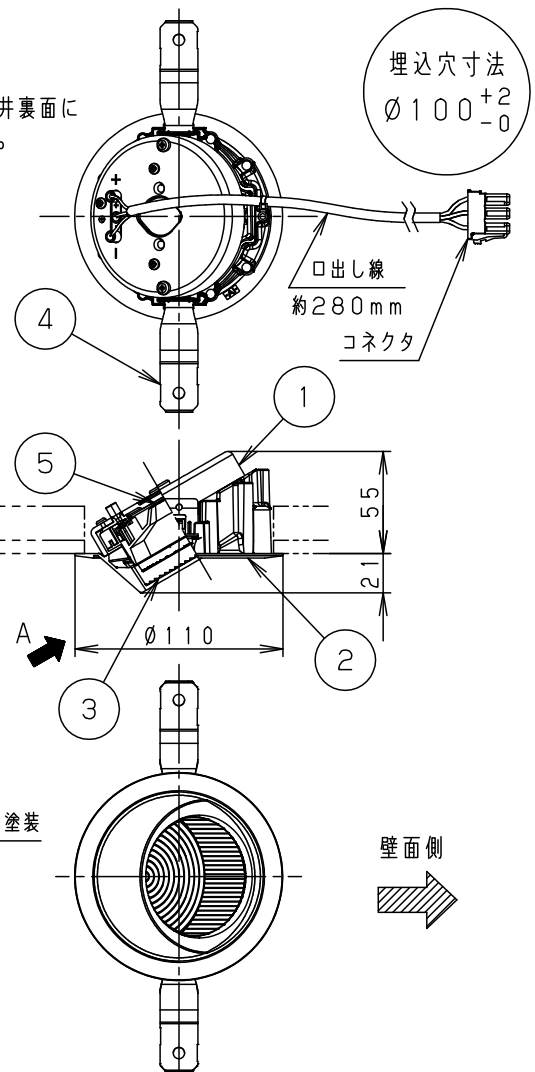

(使用上のご注意)

- 本灯具1台につき適合LED電源ユニット（別売）が1台必要です。必ず組み合わせてご使用ください。
- ロックウールなどの柔らかい天井には取り付けないでください。使用する場合は、天井裏面に石膏ボードなどで必ず補強してください。天井材損傷、器具ズレの原因となります。
- 取付パネ部や天板部に障害物のないよう施工してください。障害物があるとずれ落ちなどの原因となります。
- LEDにはバラツキがあるため、同一品番でも商品ごとに発光色、明るさが異なる場合があります。予めご了承ください。
- 照射距離に近い時や照射面によって、光ムラが気になる場合があります。予めご了承ください。
- 結線図は、LED電源ユニットの承認図をご確認ください。
- 石膏ボードに取付ける場合、天井破損の恐れがあるため、埋込穴を $\phi 101^{+2}_{-0}$ としてください。
- 突入電流は別表のとおりです。接続するスイッチの容量を確認の上、配線してください。

枠部詳細

取付パネは7~25mmの天井に取付可能です

本図面は2枚1組です。 1/2

<適合リニューアルプレート>

NNN80000Z/NNN80003Z

ホワイト マンセル N9.5

器具光束	別表参照					
LED	電球色 (3000K Ra85)	5	LED			品番
配光	-	4	取付パネ	ステンレス (t0.5)		NTS71243S
器具質量	0.4kg	3	レンズ	アクリル	透明	
特記事項		2	枠	アルミダイカスト	ホワイトキツや油し (一部: シルバーメタリック)	鶴橋堀 田本
		1	本体	FM材 (t2.3) (塗装アルミ合金)	白色	
部番	部品名	材質・素材厚	備考	パナソニックエレクトリックワークス株式会社		

本図面は2枚1組です。 2/2

特記事項	5				品番 NTS71243S
	4				
	3				
	2				三 白 堀 輪 川 堀
	1				
部番	部 品 名	材質・素材厚	備 考	パナソニック エレクトリックワークス株式会社	