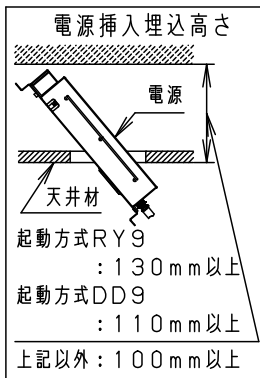

(使用上のご注意)

- 本灯具1台につき適合LED電源ユニット（別売）が1台必要です。必ず組み合わせてご使用ください。
- ロックウールなどの柔らかい天井には取り付けないでください。使用する場合は、天井裏面に石膏ボードなどで必ず補強してください。天井材損傷、器具ズレの原因となります。
- 取付パネ部や天板部に障害物のないよう施工してください。障害物があるとずれ落ちなどの原因となります。
- LEDにはバラツキがあるため、同一品番でも商品ごとに発光色、明るさが異なる場合があります。予めご了承ください。
- 照射距離に近い時や照射面によって、光ムラが気になる場合があります。予めご了承ください。
- 結線図は、LED電源ユニットの承認図をご確認ください。
- 石膏ボードに取付ける場合、天井破損の恐れがあるため、埋込穴を $\phi 101^{+2}_{-0}$ としてください。
- 突入電流は別表のとおりです。接続するスイッチの容量を確認の上、配線してください。

枠部詳細

取付パネは7~25mmの天井に取付可能です

本図面は2枚1組です。 1/2

<適合リニューアルプレート>

NNN80000Z/NNN80003Z

ホワイト マンセル N9.5

器具光束	別表参照					
LED	電球色 (3000K Ra85)	5	LED			品番
配光	-	4	取付パネ	ステンレス (t0.5)		NTS71243S
器具質量	0.4kg	3	レンズ	アクリル	透明	
特記事項		2	枠	アルミダイカスト	ホワイトキツや油し (一部: シルバーメタリック)	鶴橋堀 田本
		1	本体	FM材 (t2.3) (塗装アルミ合金)	白色	
部番	部品名	材質・素材厚	備考	パナソニックエレクトリックワークス株式会社		