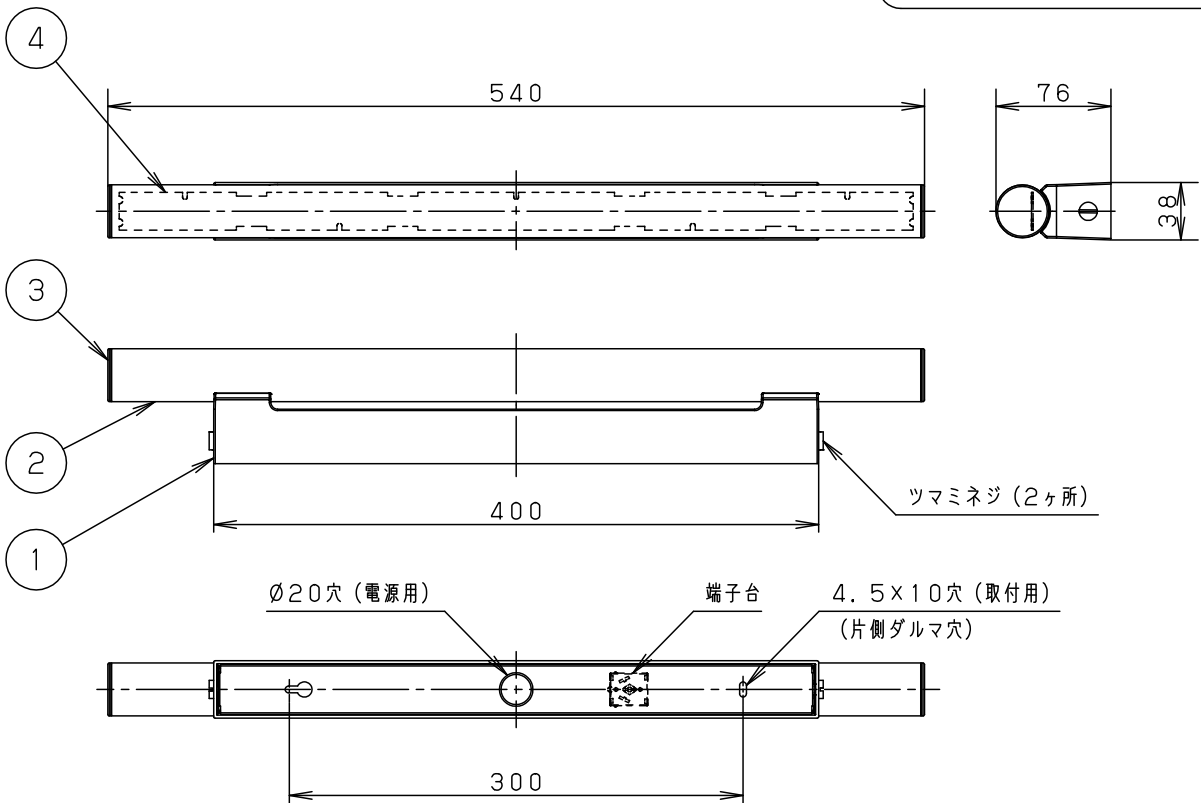

<取付位置のご注意>

器具取付に要する寸法

・ツマミネジ方式

定格電圧	入力電流	消費電力				
100V	0.19A	11.2W				
器具光束	1330lm	5				品番
LED	電球色 (3000K Ra93)	4	LEDユニット			NNN12013
器具質量	0.6kg	3	エンドカバー	アクリル	乳白	
特記事項		2	カバー	アクリル	乳白	三輪白川
		1	本体	ASA樹脂	ホワイト	
		部番	部品名	材質・素材厚	備考	パナソニックエレクトリックワークス株式会社