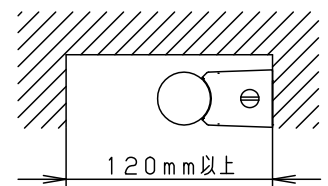

<取付位置のご注意>

器具取付に要する寸法

・ツマミネジ方式

定格電圧	入力電流	消費電力				
100V	0.19A	11.2W				
器具光束	1330lm	5				品番
LED	電球色 (3000K Ra93)	4	LEDユニット			NNN12013
器具質量	0.6kg	3	エンドカバー	アクリル	乳白	
特記事項		2	カバー	アクリル	乳白	三輪白川
		1	本体	ASA樹脂	ホワイト	
		部番	部品名	材質・素材厚	備考	パナソニックエレクトリックワークス株式会社