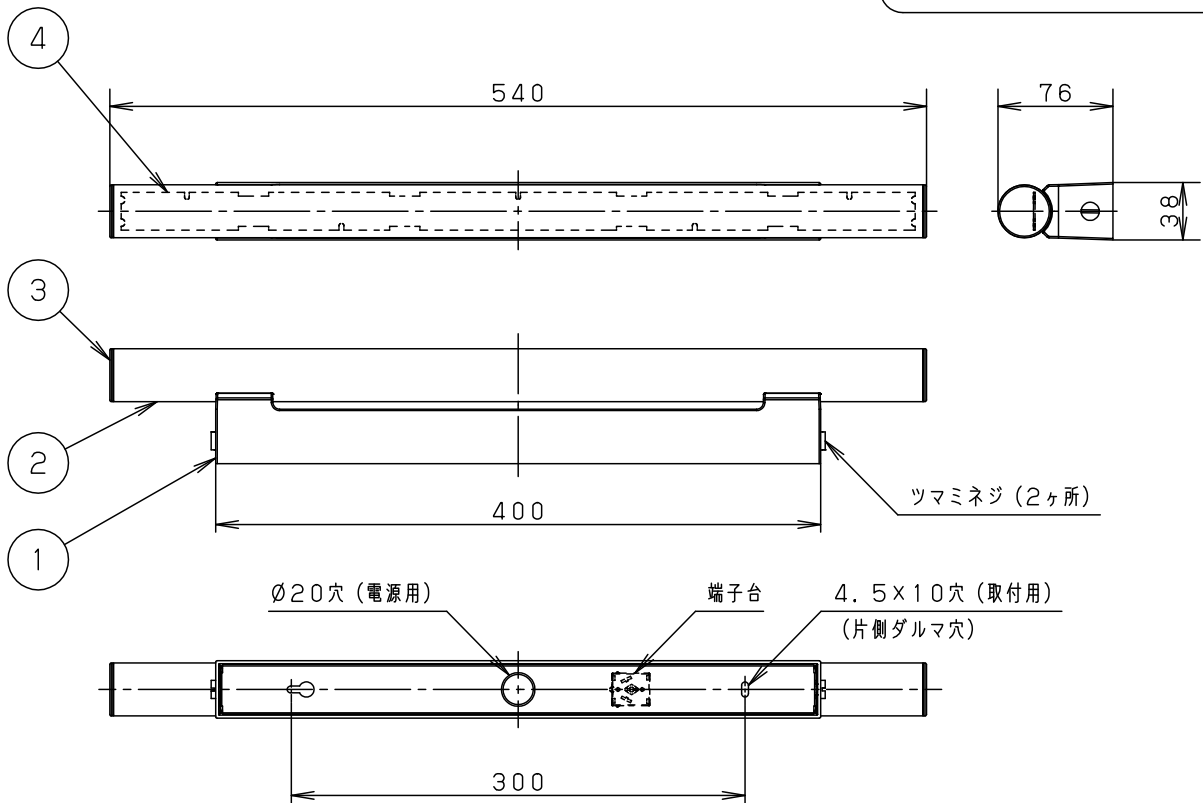

<取付位置のご注意>

器具取付に要する寸法

・ツマミネジ方式

定格電圧	入力電流	消費電力				
100V	0.19A	11.2W				
器具光束	1380lm	5				品番
LED	温白色 (3500K Ra93)	4	LEDユニット			NNN12012
器具質量	0.6kg	3	エンドカバー	アクリル	乳白	
特記事項		2	カバー	アクリル	乳白	三輪白川
		1	本体	ASA樹脂	ホワイト	
部番	部品名	材質・素材厚	備考	パナソニックエレクトリックワークス株式会社		