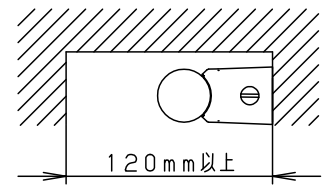

<取付位置のご注意>

器具取付に要する寸法

・ツマミネジ方式

定格電圧	入力電流	消費電力				
100V	0.19A	11.2W				
器具光束	1380lm	5				品番
LED	温白色 (3500K Ra93)	4	LEDユニット			NNN12012
器具質量	0.6kg	3	エンドカバー	アクリル	乳白	
特記事項		2	カバー	アクリル	乳白	三輪白川
		1	本体	ASA樹脂	ホワイト	
部番	部品名	材質・素材厚	備考	パナソニックエレクトリックワークス株式会社		