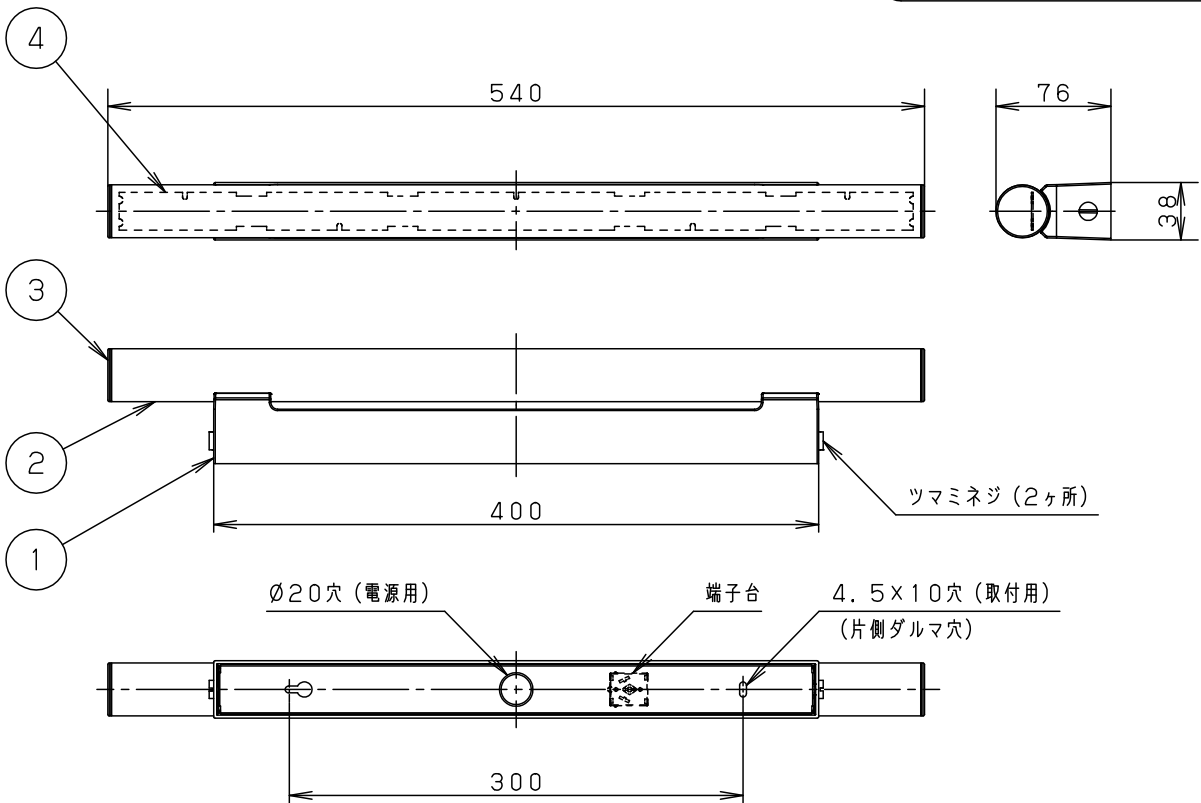

<取付位置のご注意>

器具取付に要する寸法

定格電圧	入力電流	消費電力
100V	0.19A	11.2W

・ツマミネジ方式

器具光束	1420lm	5				品番
LED	昼白色(5000K Ra93)	4	LEDユニット			NNN12010
器具質量	0.6kg	3	エンドカバー	アクリル	乳白	
特記事項		2	カバー	アクリル	乳白	三輪白川
		1	本体	ASA樹脂	ホワイト	
部番	部品名	材質・素材厚	備考	パナソニックエレクトリックワークス株式会社		