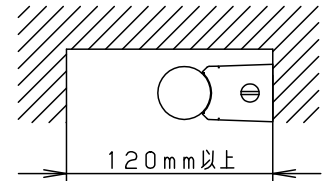

<取付位置のご注意>

器具取付に要する寸法

定格電圧	入力電流	消費電力
100V	0.19A	11.2W

・ツマミネジ方式

器具光束	1420lm	5				品番
LED	昼白色(5000K Ra93)	4	LEDユニット			NNN12010
器具質量	0.6kg	3	エンドカバー	アクリル	乳白	
特記事項		2	カバー	アクリル	乳白	三輪白川
		1	本体	ASA樹脂	ホワイト	
部番	部品名	材質・素材厚	備考	パナソニックエレクトリックワークス株式会社		