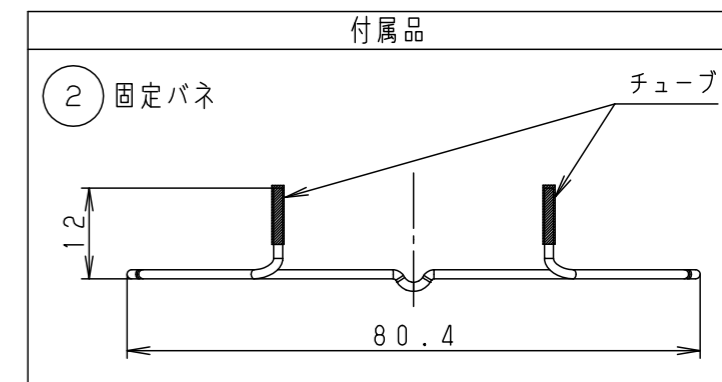

適合器具

NTS00250B	NTS00250W	NTS00251B	NTS00251W
NTS00252B	NTS00252W	NTS00253B	NTS00253W
NTS00256B	NTS00256W	NTS00257B	NTS00257W
NTS00258B	NTS00258W	NTS00350B	NTS00350W
NTS00351B	NTS00351W	NTS00352B	NTS00352W
NTS00353B	NTS00353W	NTS00356B	NTS00356W
NTS00357B	NTS00357W	NTS00358B	NTS00358W

⚠ 安全に関するご注意

- 適合器具と組み合わせて使用してください。
適合外の器具との組合せで使用すると、火災、破損、落下の原因となります。

(使用上のご注意)

- 取り扱いについては適合器具の取扱説明書をご覧ください。
- 取付の際には、付属の固定バネを必ず使用して下さい。

器具光束								
LED		5						
配光		4						
器具質量	21g	3						
特記事項		2	固定バネ	SUS304WPB	ブラック	品番	NTS91039B	
		1	フード	ポリカーボネート	ブラック		図番	NTS91039B-K
		部番	部 品 名	材質・素材厚	備 考	単位：mm		第三角法
パナソニック エレクトリックワークス株式会社								