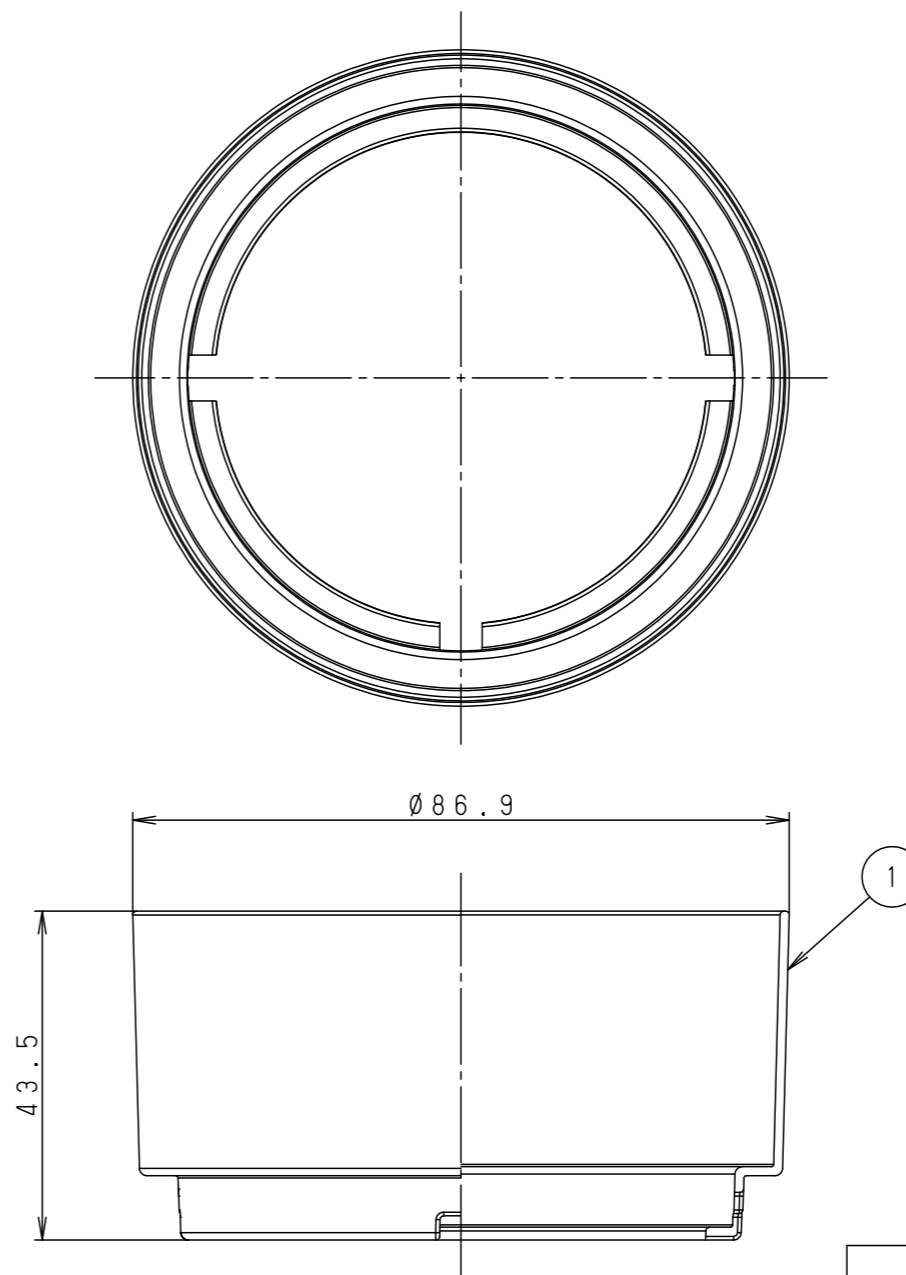

適合器具

NTS00250B	NTS00250W	NTS00251B	NTS00251W
NTS00252B	NTS00252W	NTS00253B	NTS00253W
NTS00256B	NTS00256W	NTS00257B	NTS00257W
NTS00258B	NTS00258W	NTS00350B	NTS00350W
NTS00351B	NTS00351W	NTS00352B	NTS00352W
NTS00353B	NTS00353W	NTS00356B	NTS00356W
NTS00357B	NTS00357W	NTS00358B	NTS00358W

⚠ 安全に関するご注意

- 適合器具と組み合わせて使用してください。
適合外の器具との組合せで使用すると、火災、破損、落下の原因となります。

(使用上のご注意)

- 取り扱いについては適合器具の取扱説明書をご覧ください。
- 取付の際には、付属の固定バネを必ず使用して下さい。

器具光束								
LED		5						
配光		4						
器具質量	21g	3						
特記事項		2	固定バネ	SUS304WPB	ブラック	品番	NTS91039B	
		1	フード	ポリカーボネート	ブラック		図番	NTS91039B-K
		部番	部 品 名	材質・素材厚	備 考	単位：mm		第三角法
パナソニック エレクトリックワークス株式会社								