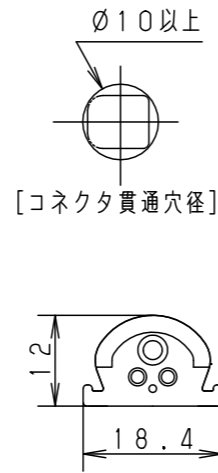

- 垂直に取り付けしないでください。落下の原因となります。

コネクタ（電源送り用）
電源送りをしない場合は、終端コネクタ（電源ケーブル（別売）に同梱）を接続してください。接続しないと防水ができません。

取付具（別売）取付状態	
品番	NTN87031
材質	ポリカーボネート（透明）
取付環境	一般屋内（天井取付は除く）
寸法	30.2mm (width), 13.8mm (height)
必要数	5個（注：1品番で2個入り）