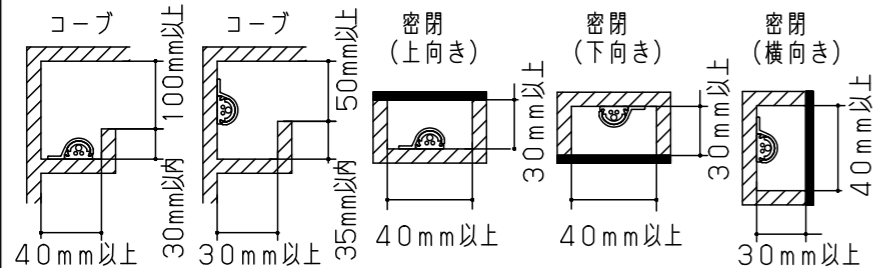

- 垂直に取り付けしないでください。落下の原因となります。

コネクタ（電源送り用）
電源送りをしない場合は、終端コネクタ（電源ケーブル（別売）に同梱）を接続してください。接続しないと防水ができません。

取付具（別売）取付状態	
品番	NTN87031
材質	ポリカーボネート（透明）
取付環境	一般屋内（天井取付は除く）
寸法	30.2mm (width), 13.8mm (height)
必要数	5個（注：1品番で2個入り）

（施工上のご注意）

- ・器具が点検、交換できない場所に設置しないでください。点検できる設置場所（納め方）であること、高所設置時の点検設備（ゴンドラなど）があることを確認した上で設置計画を行ってください。
- ・本製品の最大連結長（本器具の電線や電源ケーブル、延長ケーブルを含む）は9mです。

- ・接続の場合ケースの伸縮を考慮し、1~2mmの隙間を設けてください。

- ・最小曲げ半径は1000mmとし、繰り返し曲げは避けてください。取付面破損の原因となります。
- ・横曲げ等、曲げ可能方向以外の曲げはできません。故障・トラブルの原因となります。
- ・複数灯を連結取付する際は、電圧降下の小さい電源側と末端側を隣接すると明るさの差が大きく見える場合があります。電源側同士、末端側同士が隣接されるように配置してください。

電源線による電圧降下を約5%にとった数値（単位m）

耐風速	40m/s以下 注）風の影響を受ける場所では電線が露出しないよう保護を行い固定してください。
保護等級	IP65
光束維持時間	40,000時間（光束維持率70%）
定格	定格電圧
	入力電流
	消費電力
	DC24V
	0.28A
	6.8W

器具光束	450lm
LED	電球色（2700K Ra83）
配光	約180°（幅方向）/約110°（長手方向）
器具質量	120g
特記事項	