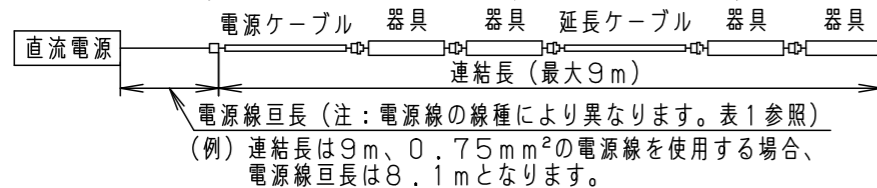

（施工上のご注意）

- ・器具が点検、交換できない場所に設置しないでください。点検できる設置場所（納め方）であること、高所設置時の点検設備（ゴンドラなど）があることを確認した上で設置計画を行ってください。
- ・本製品の最大連結長（本器具の電線や電源ケーブル、延長ケーブルを含む）は9mです。