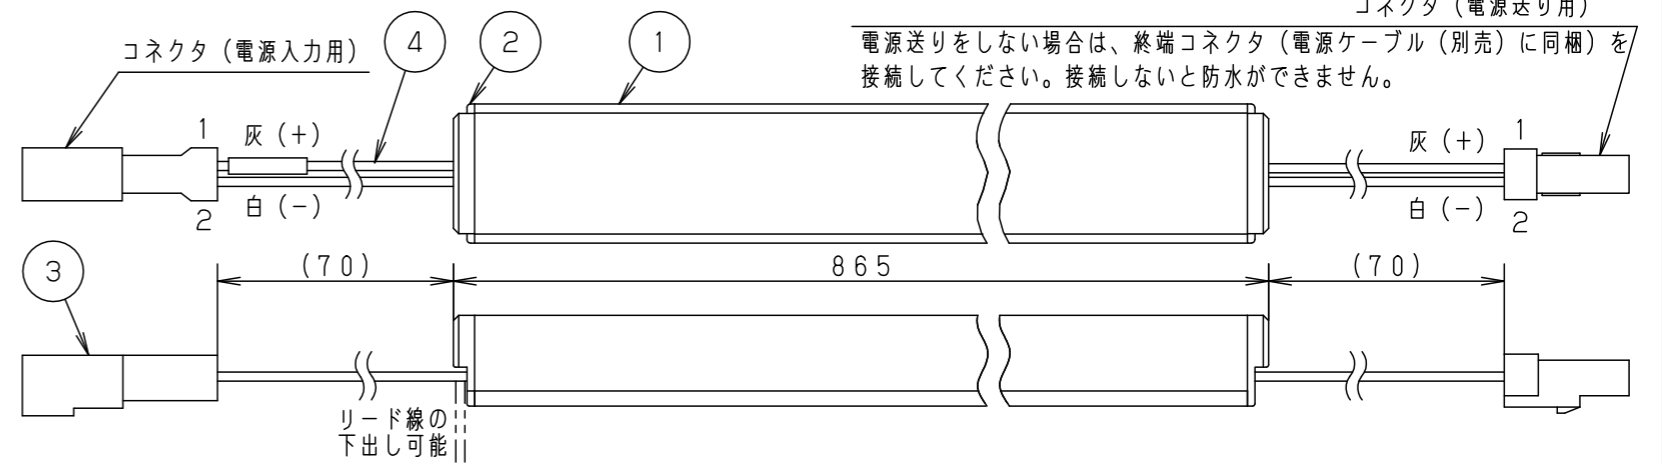

- 垂直に取り付けしないでください。落下の原因となります。

コネクタ（電源送り用）
電源送りをしない場合は、終端コネクタ（電源ケーブル（別売）に同梱）を接続してください。接続しないと防水ができません。

取付具（別売）取付状態	
品番	NTN87031
材質	ポリカーボネート（透明）
取付環境	一般屋内（天井取付は除く）
寸法	30.2mm (width), 13.8mm (height)
必要数	5個（注：1品番で2個入り）

（施工上のご注意）

- ・器具が点検、交換できない場所に設置しないでください。点検できる設置場所（納め方）であること、高所設置時の点検設備（ゴンドラなど）があることを確認した上で設置計画を行ってください。
- ・本製品の最大連結長（本器具の電線や電源ケーブル、延長ケーブルを含む）は9mです。

- ・接続の場合ケースの伸縮を考慮し、1~2mmの隙間を設けてください。

- ・最小曲げ半径は1000mmとし、繰り返し曲げは避けてください。取付面破損の原因となります。
- ・横曲げ等、曲げ可能方向以外の曲げはできません。故障・トラブルの原因となります。
- ・複数灯を連結取付する際は、電圧降下の小さい電源側と末端側を隣接すると明るさの差が大きく見える場合があります。電源側同士、末端側同士が隣接されるように配置してください。