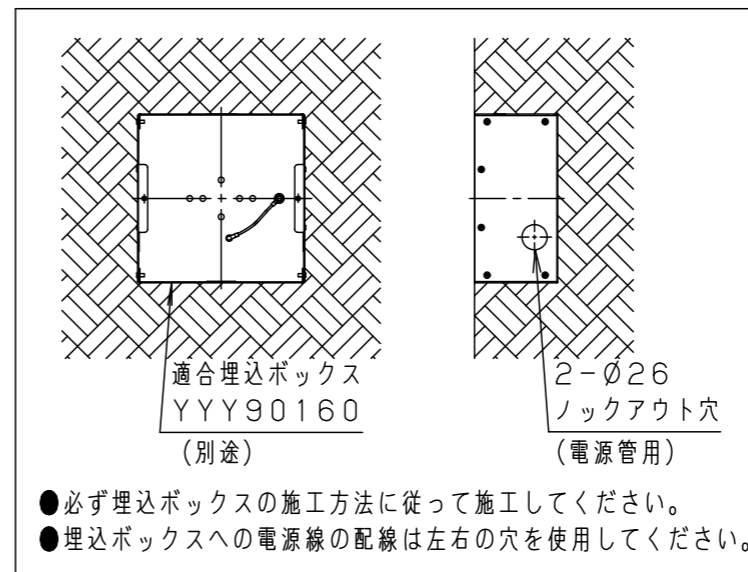

⚠ 注意：商品には寿命があります。詳細はCLX2021JAをご参照ください。

安全に関するご注意

- ●一般屋外用防雨型器具です。振動や衝撃の多い場所、車道沿いなど跳ね石のおそれのある場所、腐食性ガス・粉じんの影響を受ける場所、海岸隣接地、浴室など湿気の多い場所では使用しないでください。落下、感電、火災の原因となります。
- ●周囲温度は、-10℃~35℃で使用してください。又、施工時の一時的な点灯確認以外は日中点灯はしないでください。火災・LED短寿命の原因となります。
- ●草や木等で器具が覆われるような場所では使用しないでください。火災の原因となります。
- ●草や木の近くに器具を設置する場合は、除草剤や肥料がかからないようにしてください。万が一器具に除草剤や肥料がかかってしまった場合、水で洗い流してください。除草剤や肥料により、器具が腐食し、浸水による感電・不点の原因となります。
- ●冠水するおそれのある場所では使用しないでください。浸水による感電の原因となります。又、必ず排水処理管工事を行い、冠水を避けるため、取付高さを30cm以上とすることをお奨めします。
- ●壁埋込専用器具です。天井取付、床面取付、上下逆取付しないでください。浸水による感電、火災の原因、器具落下の原因となります。
- ●壁面仕上げ材とボックス間の隙間をモルタルで埋めてください。隙間があると、浸水・感電の原因となります。

[使用上のご注意]

- ●調光器と組み合わせて使用しないでください。
- ●LEDにはバラツキがある為、同一品番、シリーズ品番で発光色、明るさが異なる場合があります。あらかじめご了承ください。
- ●錆の発生に考慮してコンクリート・モルタル骨材中の塩分は0.3kg/m³以下としてください。
- ●点灯時、発光面に輝度の高い点がありますが異常ではありません。

定格電圧	AC100V
周波数	50/60Hz共用
入力電流	0.07A
入力電力	3.6W

光源寿命	40000h
器具光束	170lm
保護等級	IP23