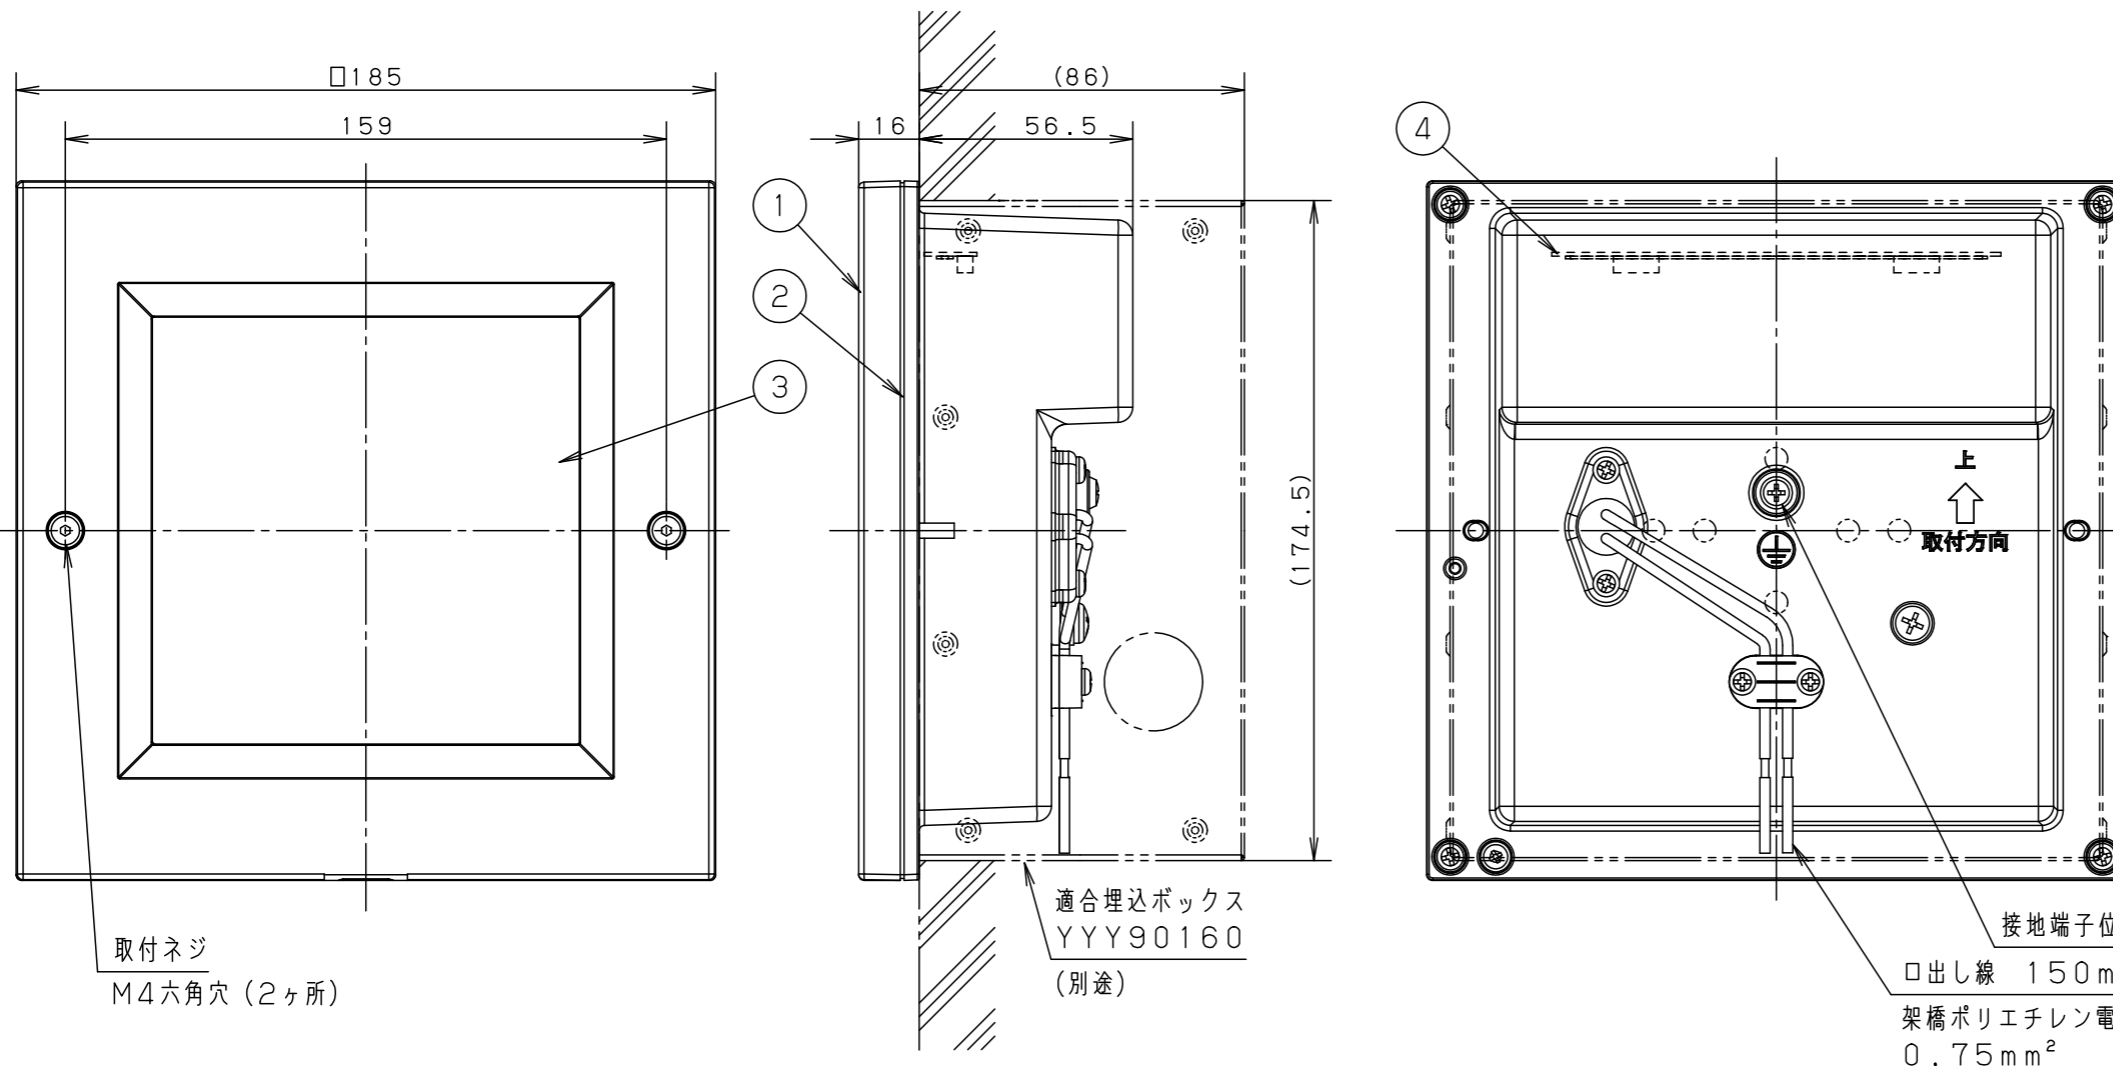

光源寿命	40000h
器具光束	170lm
保護等級	IP23

部番	部品名	材質・素材厚	備考
1	枠	アルミダイカスト	ミディアムグレーメタリック アクリル塗装
2	本体	アルミダイカスト	ミディアムグレーメタリック アクリル塗装
3	パネル	アクリル	透明
4	LEDユニット		電球色

LED	電球色 (3000K・Ra85)
W・数	3.6W×1
器具質量	1.5kg
	ミディアムグレーメタリック
	防雨型