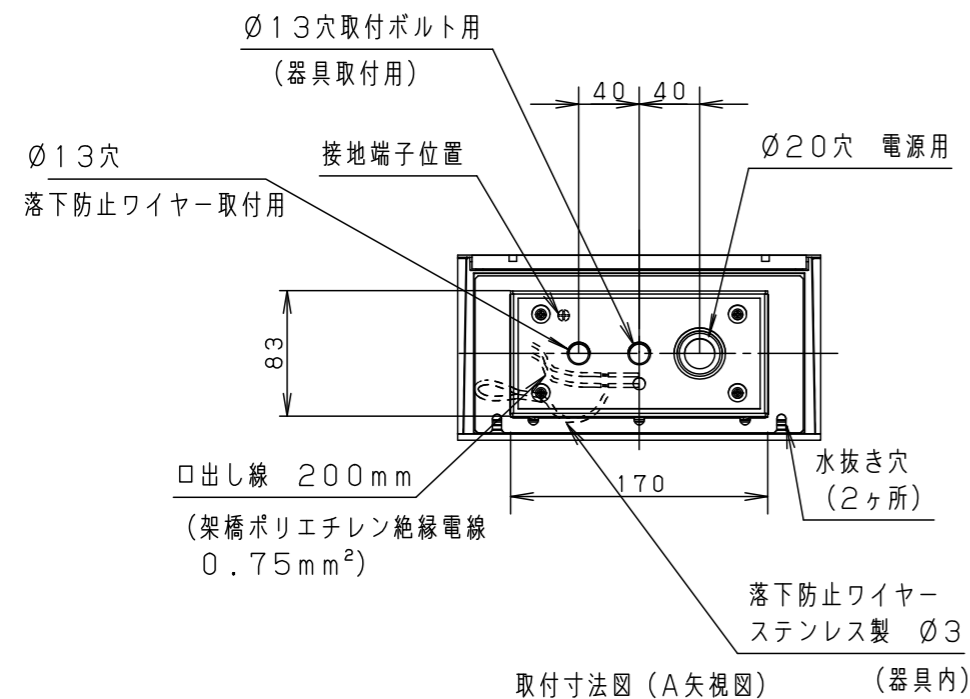

⚠ 注意：商品には寿命があります。詳細はCLX2021JAをご参照ください。

⚠ 安全に関するご注意

- 一般屋外用（防雨型）器具です。浴室などの湿気が多い場所、振動や衝撃が多い場所（橋や高架上等）、粉塵の多い場所、腐食性ガスの発生する場所、海岸隣接地域、塩素を使用しているプールでは使用しないでください。器具の落下や絶縁不良による感電及び火災の原因となります。
- 4.0m/s仕様です。適合条件以外では使用しないでください。器具落下の原因となります。
- 周囲温度-20~35℃の範囲でご使用ください。又、施工時の一時的な点灯確認以外は日中点灯はしないでください。火災・LED短寿命の原因となります。
- 壁面取付上向き専用器具です。指定方向以外には取付けしないでください。また補強のない壁面、取付面が本体パッキンより小さい壁面には取付けしないでください。浸水による感電、器具落下、火災の原因となります。
- 壁面に凹凸がある場合、取付面とパッキンとのスキマを防水シーラントで埋めてください。絶縁不良による感電の原因となります。

適合オプション (別売)  
 YYY96204 (フード)  
 YYY96222Z (レンズ)

定格電圧	消費電力	入力電流
100V	37W	0.39A
200V	37W	0.20A
242V	37W	0.17A

器具光束	3240lm
------	--------

部番	部品名	材質・素材厚	備考
1	本体	アルミダイカスト	シルバーメタリック アクリル塗装
2	枠	アルミダイカスト	シルバーメタリック アクリル塗装
3	フランジ	ステンレス鋼板 (t1.5)	シルバーメタリック アクリル塗装
4	ガラスパネル	硬質ガラス	透明+シルク印刷
5	LEDユニット		白色

LED	: 白色 (4000K、Ra85)
W・数	: 18.5W x2
器具質量	: 5.3kg
	シルバーメタリック
	防雨型
	ブラケット

特記事項 :

**SmartArchi**

品番 : YYY46024MLE9

図番 : YYY46024M-K

尺度 : 1/5

作成 鶴 米  
田 谷

パナソニック エレクトリックワークス株式会社