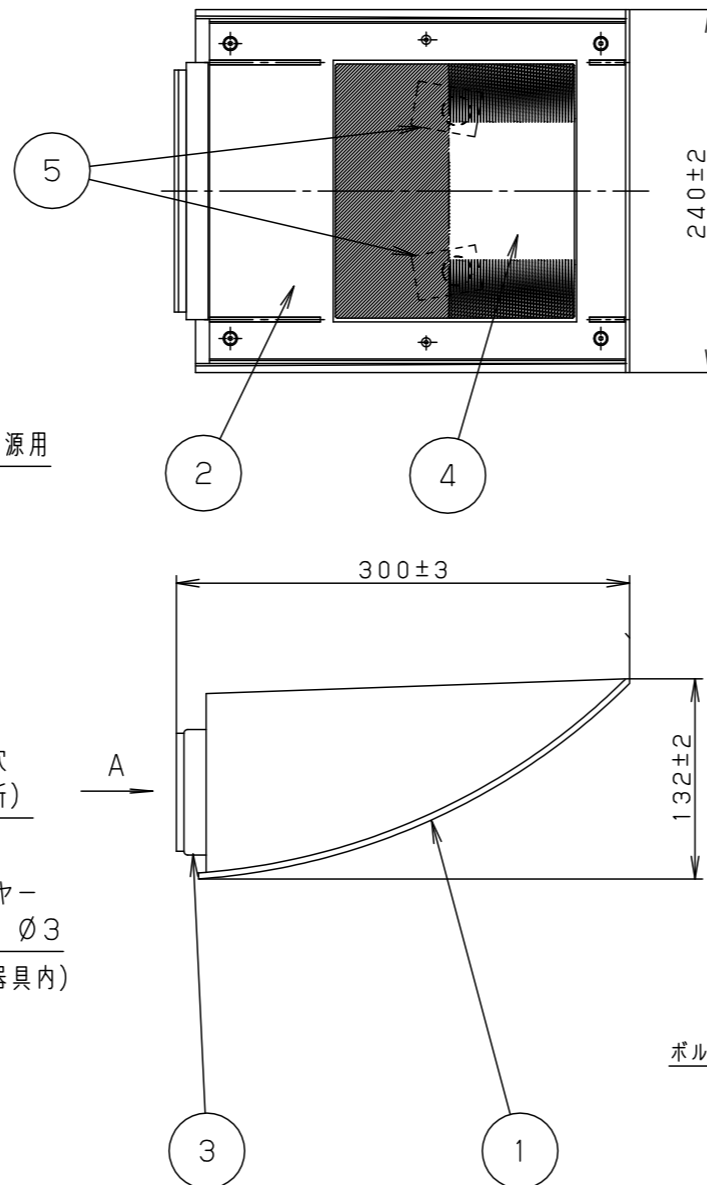

⚠ 注意：商品には寿命があります。詳細はCLX2021JAをご参照ください。

⚠ 安全に関するご注意

- 一般屋外用（防雨型）器具です。浴室などの湿気が多い場所、振動や衝撃が多い場所（橋や高架上等）、粉塵の多い場所、腐食性ガスの発生する場所、海岸隣接地域、塩素を使用しているプールでは使用しないでください。器具の落下や絶縁不良による感電及び火災の原因となります。
- 4.0m/s仕様です。適合条件以外では使用しないでください。器具落下の原因となります。
- 周囲温度-20~35℃の範囲でご使用ください。又、施工時の一時的な点灯確認以外は日中点灯はしないでください。火災・LED短寿命の原因となります。
- 壁面取付上向き専用器具です。指定方向以外には取付けしないでください。また補強のない壁面、取付面が本体パッキンより小さい壁面には取付けしないでください。浸水による感電、器具落下、火災の原因となります。
- 壁面に凹凸がある場合、取付面とパッキンとのスキマを防水シーラントで埋めてください。絶縁不良による感電の原因となります。

適合オプション (別売)  
 YYY96204 (フード)  
 YYY96222Z (レンズ)

定格電圧	消費電力	入力電流
100V	37W	0.39A
200V	37W	0.20A
242V	37W	0.17A

器具光束	3240lm
------	--------

部番	部品名	材質・素材厚	備考
1	本体	アルミダイカスト	シルバーメタリック アクリル塗装
2	枠	アルミダイカスト	シルバーメタリック アクリル塗装
3	フランジ	ステンレス鋼板 (t1.5)	シルバーメタリック アクリル塗装
4	ガラスパネル	硬質ガラス	透明+シルク印刷
5	LEDユニット		白色

LED	: 白色 (4000K、Ra85)
W・数	: 18.5W x2
器具質量	: 5.3kg
	シルバーメタリック
	防雨型
	ブラケット

特記事項 :

**SmartArchi**

品番 : YYY46024MLE9

図番 : YYY46024M-K

尺度 : 1/5

作成 鶴 米  
田 谷

パナソニック エレクトリックワークス株式会社

単位 mm (A3)

( )