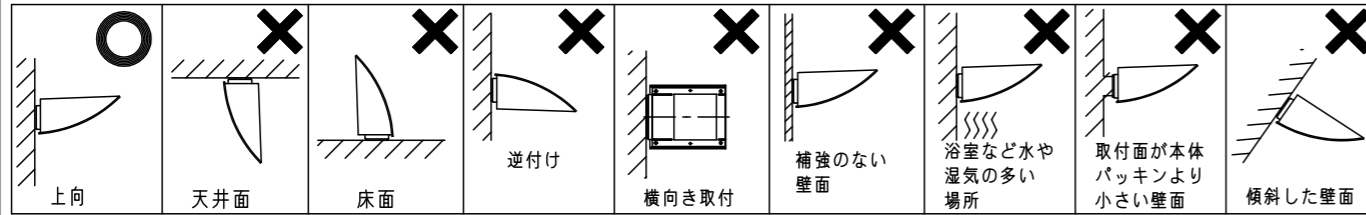

⚠ 注意：商品には寿命があります。詳細はCLX2021JAをご参照ください。

⚠ 安全に関するご注意

- 一般屋外用（防雨型）器具です。浴室などの湿気が多い場所、振動や衝撃が多い場所（橋や高架上等）、粉塵の多い場所、腐食性ガスの発生する場所、海岸隣接地域、塩素を使用しているプールでは使用しないでください。器具の落下や絶縁不良による感電及び火災の原因となります。
- 4.0m/s仕様です。適合条件以外では使用しないでください。器具落下の原因となります。
- 周囲温度-20~35℃の範囲でご使用ください。又、施工時の一時的な点灯確認以外は日中点灯はしないでください。火災・LED短寿命の原因となります。
- 壁面取付上向き専用器具です。指定方向以外には取付けしないでください。また補強のない壁面、取付面が本体パッキンより小さい壁面には取付けしないでください。浸水による感電、器具落下、火災の原因となります。
- 壁面に凹凸がある場合、取付面とパッキンとのスキマを防水シーラントで埋めてください。絶縁不良による感電の原因となります。

- 落下防止ワイヤーを取り外すなどの分解はしないでください。落下・感電の原因となります。
- パネル上の堆積物は定期的に取り除いてください。堆積物によって熱がこもり、堆積物の発火、器具破損による浸水・感電・火災の原因となります。

(使用上のご注意)

- 調光器と組み合わせて使用しないでください。
- ライトアップ照明器具を照明器具以外の特殊用途や特殊環境、塩害地域でご使用される場合は、別途ご相談ください。
- LEDにはバラツキがある為、同一品番で発光色、明るさが異なる場合があります。予めご了承ください。