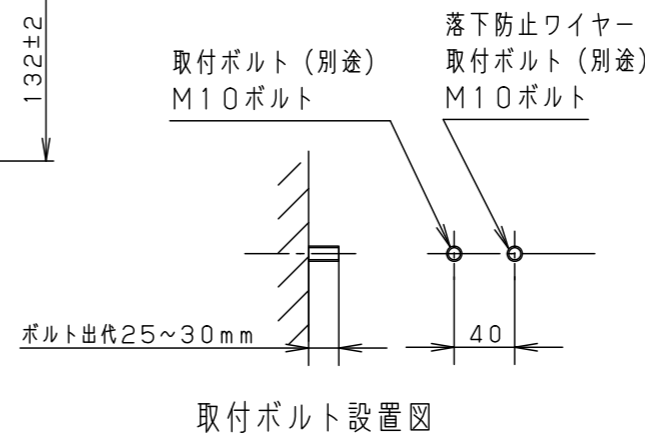

部番	部品名	材質・素材厚	備考
1	本体	アルミダイカスト	シルバーメタリック アクリル塗装
2	枠	アルミダイカスト	シルバーメタリック アクリル塗装
3	フランジ	ステンレス鋼板 (t1.5)	シルバーメタリック アクリル塗装
4	ガラスパネル	硬質ガラス	透明+シルク印刷
5	LEDユニット		白色

LED	: 白色 (4000K、Ra85)
W・数	: 18.5W x2
器具質量	: 5.3kg
	シルバーメタリック
	防雨型
	ブラケット

特記事項 :

SmartArchi

品番 : YYY46024MLE9

図番 : YYY46024M-K

尺度 : 1/5

作成 鶴 米
田 谷

パナソニック エレクトリックワークス株式会社

単位 mm (A3)

( )