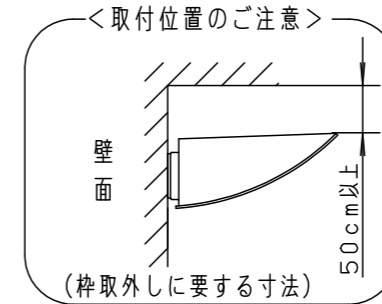

適合オプション (別売)
YYY96204 (フード)
YYY96222Z (レンズ)

定格電圧	消費電力	入力電流
100V	37W	0.39A
200V	37W	0.20A
242V	37W	0.17A

器具光束	3240lm