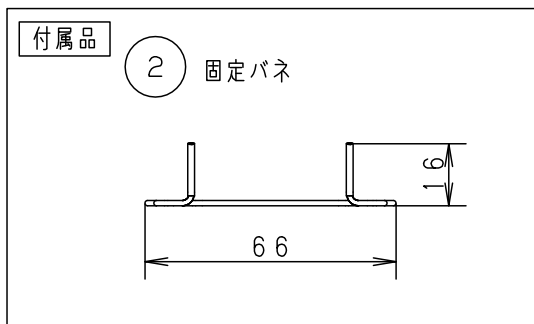

適合器具

NNQ32071B~4B	NTN70112W	NTS00111B/W~4B/W	NTS02111B/W~4B/W
NNQ32071BK~4BK	NTN70122W	NTS00121B/W~4B/W	NTS02121B/W~4B/W
NNQ32076B~9B	NTN71112W	NTS00131B/W~4B/W	NTS02131B/W~4B/W
NNQ32076BK~9BK	NTN71122W	NTS00116B/W~8B/W	NTS02116W~8W
NNQ32081B~4B	NTN72112W	NTS00126B/W~8B/W	NTS02126W~8W
NNQ32081BK~4BK	NTN72122W	NTS00136B/W~8B/W	NTS02136W~8W
NNQ32086B~9B		NTS01111B/W~4B/W	NTS62112~3
NNQ32086BK~9BK		NTS01121B/W~4B/W	NTS62122~3
NNQ32091B~4B		NTS01131B/W~4B/W	NTS62132~3
NNQ32091BK~4BK		NTS01116W~8W	NTS64112~3
NNQ32096B~9B		NTS01126W~8W	NTS64122~3
NNQ32096BK~9BK		NTS01136W~8W	NTS64132~3
			NTS66102~3
			NTS66122~3
			NTS66132~3

 安全に関するご注意

- 適合器具・適合オプション以外で使用しないでください。
火災、破損、落下の原因となります。

(使用上のご注意)

- 取り扱いについては適合器具の取扱説明書をご覧ください。
- 取り付けの際には、付属の固定バネを必ず併用してください。

		5				品番
ブラック マンセル N1		4				NTS91023B
器具質量	21g	3				
特記事項		2	固定バネ	SWC (Ø1.4)	黒クロメート	鶴井 田場
		1	フード	アルミ板 (t1.5)	ブラック7分つや消し アクリル塗装	
部番	部品名	材質・素材厚	備考	パナソニック エレクトリックワークス株式会社		