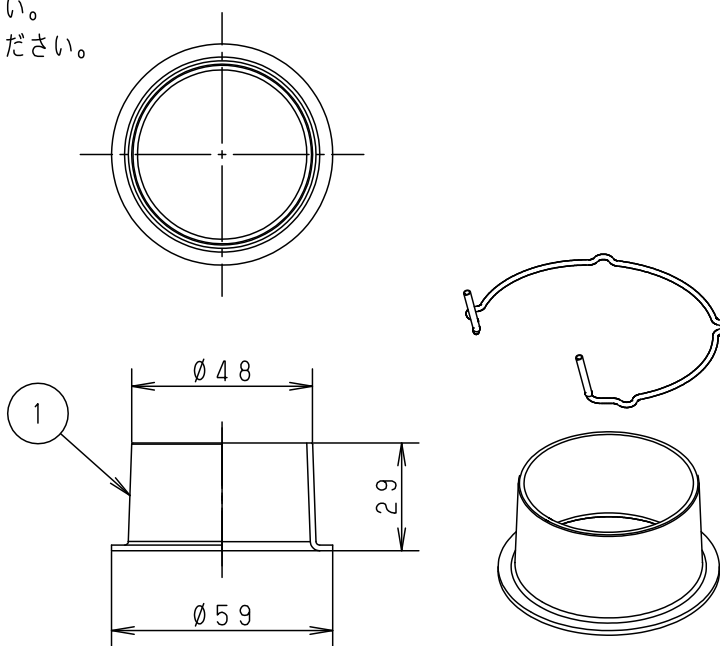

適合器具

NNQ32071B~4B	NTN70112W	NTS00111B/W~4B/W	NTS02111B/W~4B/W
NNQ32071BK~4BK	NTN70122W	NTS00121B/W~4B/W	NTS02121B/W~4B/W
NNQ32076B~9B	NTN71112W	NTS00131B/W~4B/W	NTS02131B/W~4B/W
NNQ32076BK~9BK	NTN71122W	NTS00116B/W~8B/W	NTS02116W~8W
NNQ32081B~4B	NTN72112W	NTS00126B/W~8B/W	NTS02126W~8W
NNQ32081BK~4BK	NTN72122W	NTS00136B/W~8B/W	NTS02136W~8W
NNQ32086B~9B		NTS01111B/W~4B/W	NTS62112~3
NNQ32086BK~9BK		NTS01121B/W~4B/W	NTS62122~3
NNQ32091B~4B		NTS01131B/W~4B/W	NTS62132~3
NNQ32091BK~4BK		NTS01116W~8W	NTS64112~3
NNQ32096B~9B		NTS01126W~8W	NTS64122~3
NNQ32096BK~9BK		NTS01136W~8W	NTS64132~3
			NTS66102~3
			NTS66122~3
			NTS66132~3

 安全に関するご注意

- 適合器具・適合オプション以外で使用しないでください。
火災、破損、落下の原因となります。

(使用上のご注意)

- 取り扱いについては適合器具の取扱説明書をご覧ください。
- 取り付けの際には、付属の固定バネを必ず併用してください。

		5				品番
ブラック マンセル N1		4				NTS91023B
器具質量	21g	3				
特記事項		2	固定バネ	SWC (Ø1.4)	黒クロメート	鶴井 田場
		1	フード	アルミ板 (t1.5)	ブラック7分つや消し アクリル塗装	
部番	部品名	材質・素材厚	備考	パナソニック エレクトリックワークス株式会社		