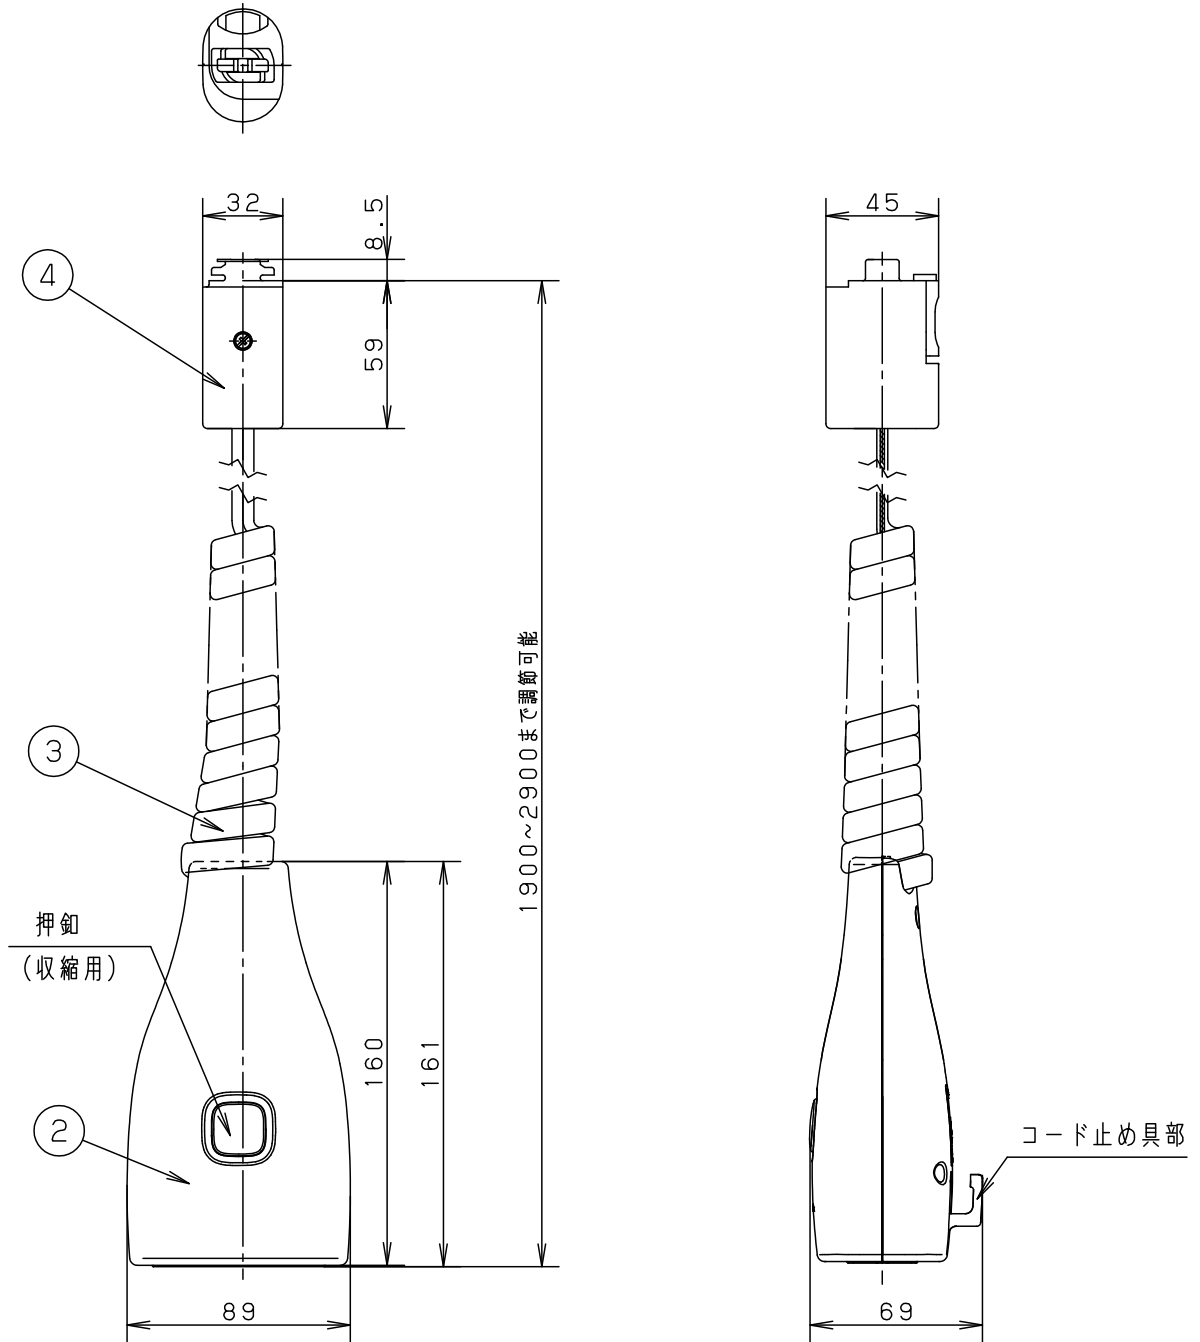

⚠ 注意：商品には寿命があります。詳細はCLX2021RAをご参照ください。

⚠ 安全に関するご注意

- 一般屋内用器具です。屋外や水気、湿気のある所では使用しないでください。絶縁不良による感電の原因となります。
- 100V配線ダクト取付け専用器具です。指定外取付けは落下の原因となります。
- 水平天井専用器具です。傾斜天井、壁面に取付けた配線ダクトには取付ないでください。指定外取付けは火災、落下の原因となります。

				品番	
器具質量 0.8kg		4 ライティングプラグ	ポリカーボネート	オフホワイト	リーラーコンセント
特記事項		3 コード	ビニルコード	セラミックホワイト	DH8551
定格125V15A		2 本体	ABS	セラミックホワイト	鶴 永
引張り荷重50N (5kgf) まで		1 コンセント	ユリア		田 田
部番	部品名	材質・素材厚	備考	パナソニック エレクトリックワークス株式会社	