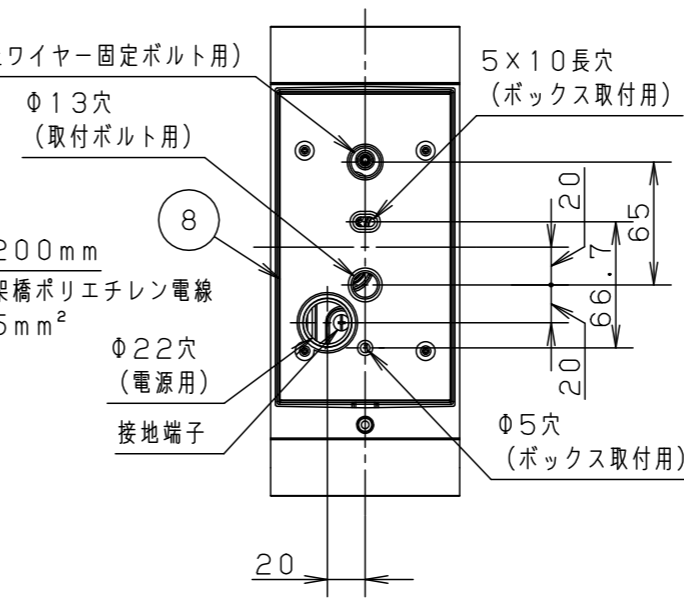

<施工上のご注意>

- ・調光器やライトコントロール、またはかってにスイッチなどの高機能スイッチを使用する場合は、ランプ起動方式に適合した当社製スイッチを使用し、接続台数、接続方式はスイッチの取扱説明書に従ってください。
- ・器具の上下に30cm以上のスペースを確保してください。本体の取付およびランプ交換ができません。

取付ボルト設置図

適合オプション（別売）
YYY90250（色温度変換用フィルター）
YYY90251（ピンホールカバー）