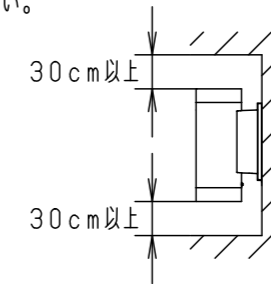

<施工上のご注意>

- ・調光器やライトコントロール、またはかってにスイッチなどの高機能スイッチを使用する場合は、ランプ起動方式に適合した当社製スイッチを使用し、接続台数、接続方式はスイッチの取扱説明書に従ってください。
- ・器具の上下に30cm以上のスペースを確保してください。本体の取付およびランプ交換ができません。

取付ボルト設置図