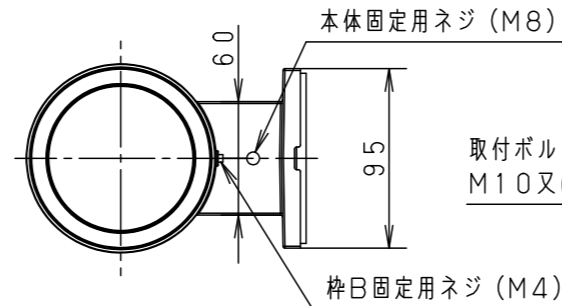

<施工上のご注意>

- ・調光器やライトコントロール、またはかってにスイッチなどの高機能スイッチを使用する場合は、ランプ起動方式に適合した当社製スイッチを使用し、接続台数、接続方式はスイッチの取扱説明書に従ってください。
- ・器具の上下に30cm以上のスペースを確保してください。本体の取付およびランプ交換ができません。

取付ボルト設置図