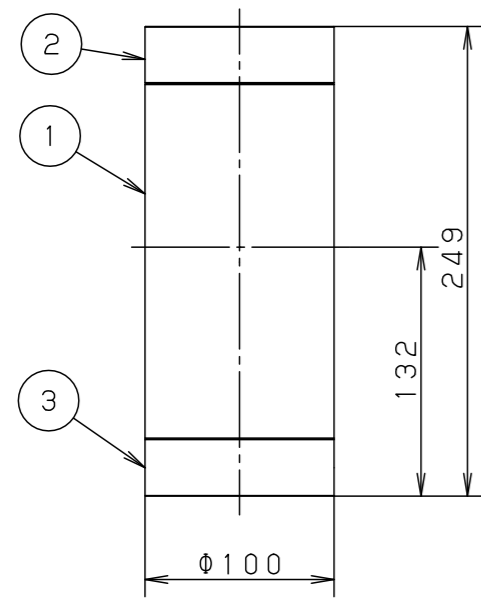

⚠ 注意：商品には耐用年限があります。詳細はCLX2021CAをご参照ください。

⚠ 安全に関するご注意

- ・一般屋外用（防雨型）器具です。浴室などの湿気の多い場所、振動や衝撃の多い場所（橋や高架上等）、粉塵の多い場所、腐食性ガスの発生する場所、海岸隣接地域、塩素を使用しているプールでは使用しないでください。器具落下や絶縁不良による感電及び火災の原因となります。
- ・耐風速は60m/s仕様です。適合条件以外では使用しないでください。器具落下の原因となります。
- ・周囲温度は-5～35℃の範囲でご使用ください。又、施工時の一時的な点灯確認以外は日中点灯はしないでください。火災・耐用年数が短くなる原因となります。
- ・壁面取付（縦向き）専用器具です。天井取付、床面取付、壁面取付（横向き）はしないでください。感電、火災、器具落下の原因となります。
- ・補強のない壁面、取付面がフランジパッキンより小さい壁面には取付しないでください。浸水による感電、火災、器具落下の原因となります。
- ・落下防止ワイヤーは確実に取付けてください。器具落下の原因となります。
- ・壁面に凹凸がある場合、取付面とフランジパッキンのスキマを防水シール剤で埋めてください。浸水による感電、火災の原因となります。
- ・〔調光器非対応タイプ〕のランプを使用の場合、ライトコントロールなどの調光器と組み合わせて使用しないでください。火災の原因となります。
- ・使用ランプと異なるランプに交換される場合、壁スイッチやライトコントロールなどの適合を必ず確認したうえ、交換してください。

<使用上のご注意>

- ・器具に直射日光が当たる状態で点灯させないでください。温度上昇によるランプの短寿命や一時的な明るさ低下、不点灯の原因となります。
- ・LEDにはパラツキがあるため、同一品番商品でも商品ごとに発光色・明るさが異なる場合があります。
- ・ランプは別売です。必ず適合ランプ（パナソニック製推奨）と組み合わせてご使用ください。
- ・海岸隣接地帯では、塩害により短期間で錆が発生するおそれがあります。
- ・器具の近くでは、ラジオやテレビなどの音響・映像機器に雑音が入ることがあります。
- ・この器具の近くでは、電子錠などに使用する光高周波方式のリモコンが動作しない場合がごまれにありますので、ご注意ください。

<施工上のご注意>

- ・調光器やライトコントロール、またはかってにスイッチなどの高機能スイッチを使用する場合は、ランプ起動方式に適合した当社製スイッチを使用し、接続台数、接続方式はスイッチの取扱説明書に従ってください。
- ・器具の上下に30cm以上のスペースを確保してください。本体の取付およびランプ交換ができません。

取付ボルト設置図

適合オプション（別売）
YYY90250（色温度変換用フィルター）
YYY90251（ピンホールカバー）

注記）適合ランプとの詳細はYYY41000-KF*を参照してください。

本図面は3枚1組です。1/3

部番	部品名	材質・素材厚	備考
1	本体	アルミダイカスト	ミディアムグレーメタリック塗装
2	枠A	アルミダイカスト	ミディアムグレーメタリック塗装
3	枠B	アルミダイカスト	ミディアムグレーメタリック塗装
4	パネル	アクリル（透明）	
5	取付板	ステンレス鋼板（t1.5） （SUS304）	
6	ソケット		□金GX53-1
7	LEDフラットランプ		
8	フランジパッキン	EPTスポンジゴム（t5）	黒

適合ランプ：	LEDフラットランプφ70×2個（別表参照）
定格電圧：	AC100V
周波数：	50/60Hz共用
器具質量：	2.0kg
保護等級：	IP23
防雨型	

特記事項：

SmartArchi

品番：YYY41000（本体品番）

図番：YYY41000-K

尺度：1:4

作成 平西
井村

パナソニック株式会社

単位mm (A3)

( )