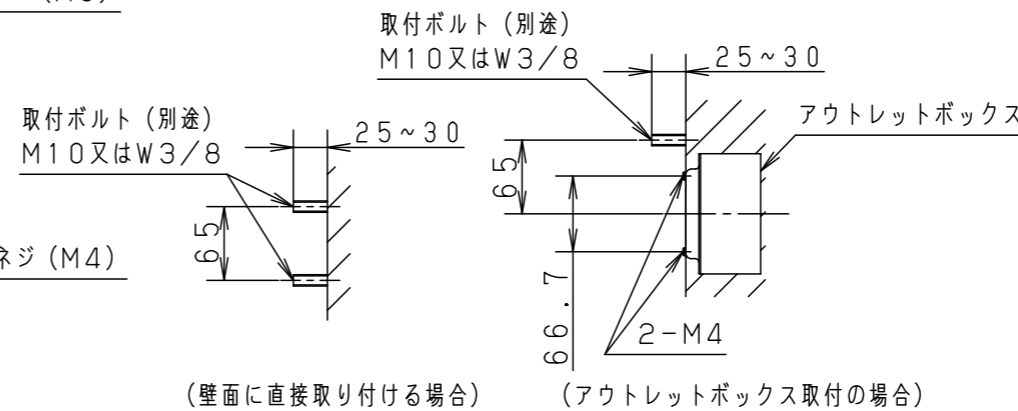

⚠ 注意：商品には耐用年限があります。詳細はCLX2021CAをご参照ください。

⚠ 安全に関するご注意

- ・一般屋外用（防雨型）器具です。浴室などの湿気の多い場所、振動や衝撃の多い場所（橋や高架上等）、粉塵の多い場所、腐食性ガスの発生する場所、海岸隣接地域、塩素を使用しているプールでは使用しないでください。器具落下や絶縁不良による感電及び火災の原因となります。
- ・耐風速は60m/s仕様です。適合条件以外では使用しないでください。器具落下の原因となります。
- ・周囲温度は-5～35℃の範囲でご使用ください。又、施工時の一時的な点灯確認以外は日中点灯はしないでください。火災・耐用年数が短くなる原因となります。
- ・壁面取付（縦向き）専用器具です。天井取付、床面取付、壁面取付（横向き）はしないでください。感電、火災、器具落下の原因となります。
- ・補強のない壁面、取付面がフランジパッキンより小さい壁面には取付しないでください。浸水による感電、火災、器具落下の原因となります。
- ・落下防止ワイヤーは確実に取付けてください。器具落下の原因となります。
- ・壁面に凹凸がある場合、取付面とフランジパッキンのスキマを防水シール剤で埋めてください。浸水による感電、火災の原因となります。
- ・〔調光器非対応タイプ〕のランプを使用の場合、ライトコントロールなどの調光器と組み合わせて使用しないでください。火災の原因となります。
- ・使用ランプと異なるランプに交換される場合、壁スイッチやライトコントロールなどの適合を必ず確認したうえ、交換してください。

<使用上のご注意>

- ・器具に直射日光が当たる状態で点灯させないでください。温度上昇によるランプの短寿命や一時的な明るさ低下、不点灯の原因となります。
- ・LEDにはパラツキがあるため、同一品番商品でも商品ごとに発光色・明るさが異なる場合があります。
- ・ランプは別売です。必ず適合ランプ（パナソニック製推奨）と組み合わせてご使用ください。
- ・海岸隣接地帯では、塩害により短期間で錆が発生するおそれがあります。
- ・器具の近くでは、ラジオやテレビなどの音響・映像機器に雑音が入ることがあります。
- ・この器具の近くでは、電子錠などに使用する光高周波方式のリモコンが動作しない場合がごまれにありますので、ご注意ください。

<施工上のご注意>

- ・調光器やライトコントロール、またはかってにスイッチなどの高機能スイッチを使用する場合は、ランプ起動方式に適合した当社製スイッチを使用し、接続台数、接続方式はスイッチの取扱説明書に従ってください。
- ・器具の上下に30cm以上のスペースを確保してください。本体の取付およびランプ交換ができません。

取付ボルト設置図

適合オプション（別売）
YYY90250（色温度変換用フィルター）
YYY90251（ピンホールカバー）

注記）適合ランプとの詳細はYYY41000-KF*を参照してください。

本図面は3枚1組です。1/3

部番	部品名	材質・素材厚	備考
1	本体	アルミダイカスト	ミディアムグレーメタリック塗装
2	枠A	アルミダイカスト	ミディアムグレーメタリック塗装
3	枠B	アルミダイカスト	ミディアムグレーメタリック塗装
4	パネル	アクリル（透明）	
5	取付板	ステンレス鋼板（t1.5） （SUS304）	
6	ソケット		□金GX53-1
7	LEDフラットランプ		
8	フランジパッキン	EPTスポンジゴム（t5）	黒

適合ランプ：	LEDフラットランプφ70×2個（別表参照）
定格電圧：	AC100V
周波数：	50/60Hz共用
器具質量：	2.0kg
保護等級：	IP23
防雨型	

特記事項：

SmartArchi

品番：YYY41000（本体品番）

図番：YYY41000-K

尺度：1:4

作成 平西
井村

パナソニック株式会社

単位mm (A3)

( )