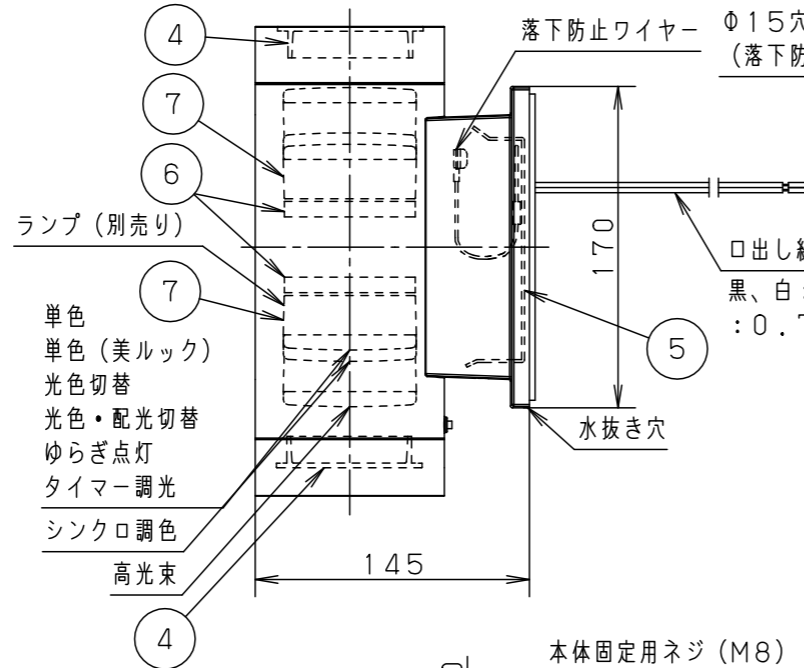

⚠ 注意：商品には耐用年限があります。詳細はCLX2021CAをご参照ください。

⚠ 安全に関するご注意

- ・一般屋外用（防雨型）器具です。浴室などの湿気の多い場所、振動や衝撃の多い場所（橋や高架上等）、粉塵の多い場所、腐食性ガスの発生する場所、海岸隣接地域、塩素を使用しているプールでは使用しないでください。器具落下や絶縁不良による感電及び火災の原因となります。
- ・耐風速は60m/s仕様です。適合条件以外では使用しないでください。器具落下の原因となります。
- ・周囲温度は-5～35℃の範囲でご使用ください。又、施工時の一時的な点灯確認以外は日中点灯はしないでください。火災・耐用年数が短くなる原因となります。
- ・壁面取付（縦向き）専用器具です。天井取付、床面取付、壁面取付（横向き）はしないでください。感電、火災、器具落下の原因となります。
- ・補強のない壁面、取付面がフランジパッキンより小さい壁面には取付しないでください。浸水による感電、火災、器具落下の原因となります。
- ・落下防止ワイヤーは確実に取付けてください。器具落下の原因となります。
- ・壁面に凹凸がある場合、取付面とフランジパッキンのスキマを防水シール剤で埋めてください。浸水による感電、火災の原因となります。
- ・〔調光器非対応タイプ〕のランプを使用の場合、ライトコントロールなどの調光器と組み合わせて使用しないでください。火災の原因となります。
- ・使用ランプと異なるランプに交換される場合、壁スイッチやライトコントロールなどの適合を必ず確認したうえ、交換してください。

<使用上のご注意>

- ・器具に直射日光が当たる状態で点灯させないでください。温度上昇によるランプの短寿命や一時的な明るさ低下、不点灯の原因となります。
- ・LEDにはパラツキがあるため、同一品番商品でも商品ごとに発光色・明るさが異なる場合があります。
- ・ランプは別売です。必ず適合ランプ（パナソニック製推奨）と組み合わせてご使用ください。
- ・海岸隣接地帯では、塩害により短期間で錆が発生するおそれがあります。
- ・器具の近くでは、ラジオやテレビなどの音響・映像機器に雑音が入ることがあります。
- ・この器具の近くでは、電子錠などに使用する光高周波方式のリモコンが動作しない場合がごまれにありますので、ご注意ください。

<施工上のご注意>

- ・調光器やライトコントロール、またはかってにスイッチなどの高機能スイッチを使用する場合は、ランプ起動方式に適合した当社製スイッチを使用し、接続台数、接続方式はスイッチの取扱説明書に従ってください。
- ・器具の上下に30cm以上のスペースを確保してください。本体の取付およびランプ交換ができません。

取付ボルト設置図

適合オプション（別売）
YYY90250（色温度変換用フィルター）
YYY90251（ピンホールカバー）

注記）適合ランプとの詳細はYYY41000-KF*を参照してください。

本図面は3枚1組です。1/3

部番	部品名	材質・素材厚	備考
1	本体	アルミダイカスト	ミディアムグレーメタリック塗装
2	枠A	アルミダイカスト	ミディアムグレーメタリック塗装
3	枠B	アルミダイカスト	ミディアムグレーメタリック塗装
4	パネル	アクリル（透明）	
5	取付板	ステンレス鋼板（t1.5） （SUS304）	
6	ソケット		□金GX53-1
7	LEDフラットランプ		
8	フランジパッキン	EPTスポンジゴム（t5）	黒

適合ランプ：	LEDフラットランプφ70×2個（別表参照）
定格電圧：	AC100V
周波数：	50/60Hz共用
器具質量：	2.0kg
保護等級：	IP23
防雨型	

特記事項：

SmartArchi

品番：YYY41000（本体品番）

図番：YYY41000-K

尺度：1:4

作成 平西
井村

パナソニック株式会社

単位mm (A3)

( )