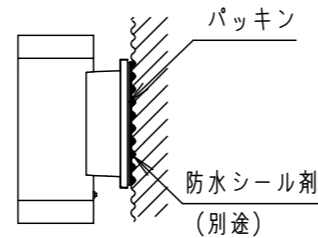

⚠ 注意：商品には耐用年限があります。詳細はCLX2021CAをご参照ください。

⚠ 安全に関するご注意

- ・一般屋外用（防雨型）器具です。浴室などの湿気の多い場所、振動や衝撃の多い場所（橋や高架上等）、粉塵の多い場所、腐食性ガスの発生する場所、海岸隣接地域、塩素を使用しているプールでは使用しないでください。器具落下や絶縁不良による感電及び火災の原因となります。
- ・耐風速は60m/s仕様です。適合条件以外では使用しないでください。器具落下の原因となります。
- ・周囲温度は-5～35℃の範囲でご使用ください。又、施工時の一時的な点灯確認以外は日中点灯はしないでください。火災・耐用年数が短くなる原因となります。
- ・壁面取付（縦向き）専用器具です。天井取付、床面取付、壁面取付（横向き）はしないでください。感電、火災、器具落下の原因となります。
- ・補強のない壁面、取付面がフランジパッキンより小さい壁面には取付しないでください。浸水による感電、火災、器具落下の原因となります。
- ・落下防止ワイヤーは確実に取付けてください。器具落下の原因となります。
- ・壁面に凹凸がある場合、取付面とフランジパッキンのスキマを防水シール剤で埋めてください。浸水による感電、火災の原因となります。
- ・〔調光器非対応タイプ〕のランプを使用の場合、ライトコントロールなどの調光器と組み合わせて使用しないでください。火災の原因となります。
- ・使用ランプと異なるランプに交換される場合、壁スイッチやライトコントロールなどの適合を必ず確認したうえ、交換してください。