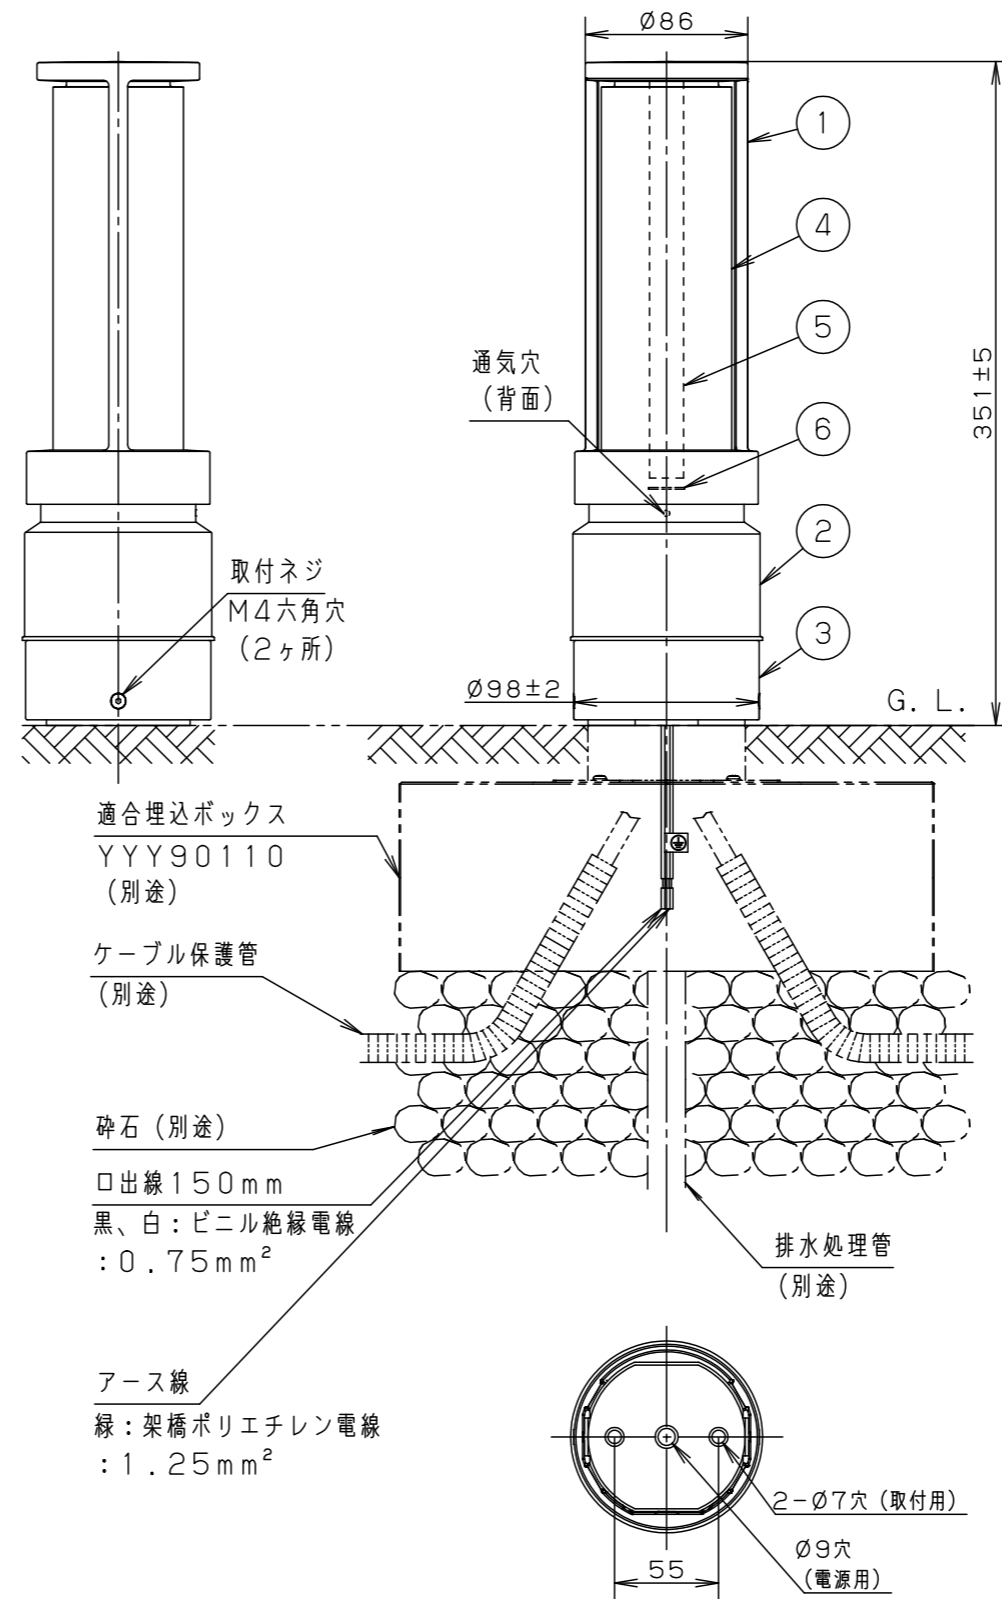

[施工上のご注意]

- この器具が土に埋まらないようにしてください。
- 適合埋込ボックスには、排水処理を施してください。埋込ボックスは下面開放です。
- 人が容易に触れる場所に設置される場合は、照明器具が動かないように、埋込ボックスをモルタル等で固定してください。
- 錆の発生に考慮してコンクリート・モルタル骨材中の塩分は0.3kg/m³以下としてください。
- 必ず組み合わせる適合埋込ボックスの承認図もあわせてご確認ください。
- 器具が点検・交換できない場所には設置しないでください。点検できる設置場所（納め方）であることを確認した上で設置計画をしてください。
- 施工作業を十分に考慮して造営材と器具とのスペースを確保して設置ください。密閉された空間では使用しないでください。発煙・発火及び器具の耐用年限が短くなる原因となります。

適合埋込ボックス (別売) YYY90110	適合電源線 (3心) VVF, VVR Ø1.6~2.0 CV, VVR, VCT, 2PNCT 1.25~2mm ²
受圧面積 0.031m ²	

部番	部品名	材質・素材厚	備考
1	飾り枠	アルミダイカスト	ミディアムグレーメタリック アクリル塗装
2	灯具本体	アルミダイカスト	ミディアムグレーメタリック アクリル塗装
3	下本体	アルミダイカスト	ミディアムグレーメタリック アクリル塗装
4	グローブ	アクリル	透明
5	導光ロッド	アクリル	プリズムパターン Core
6	LEDユニット		電球色