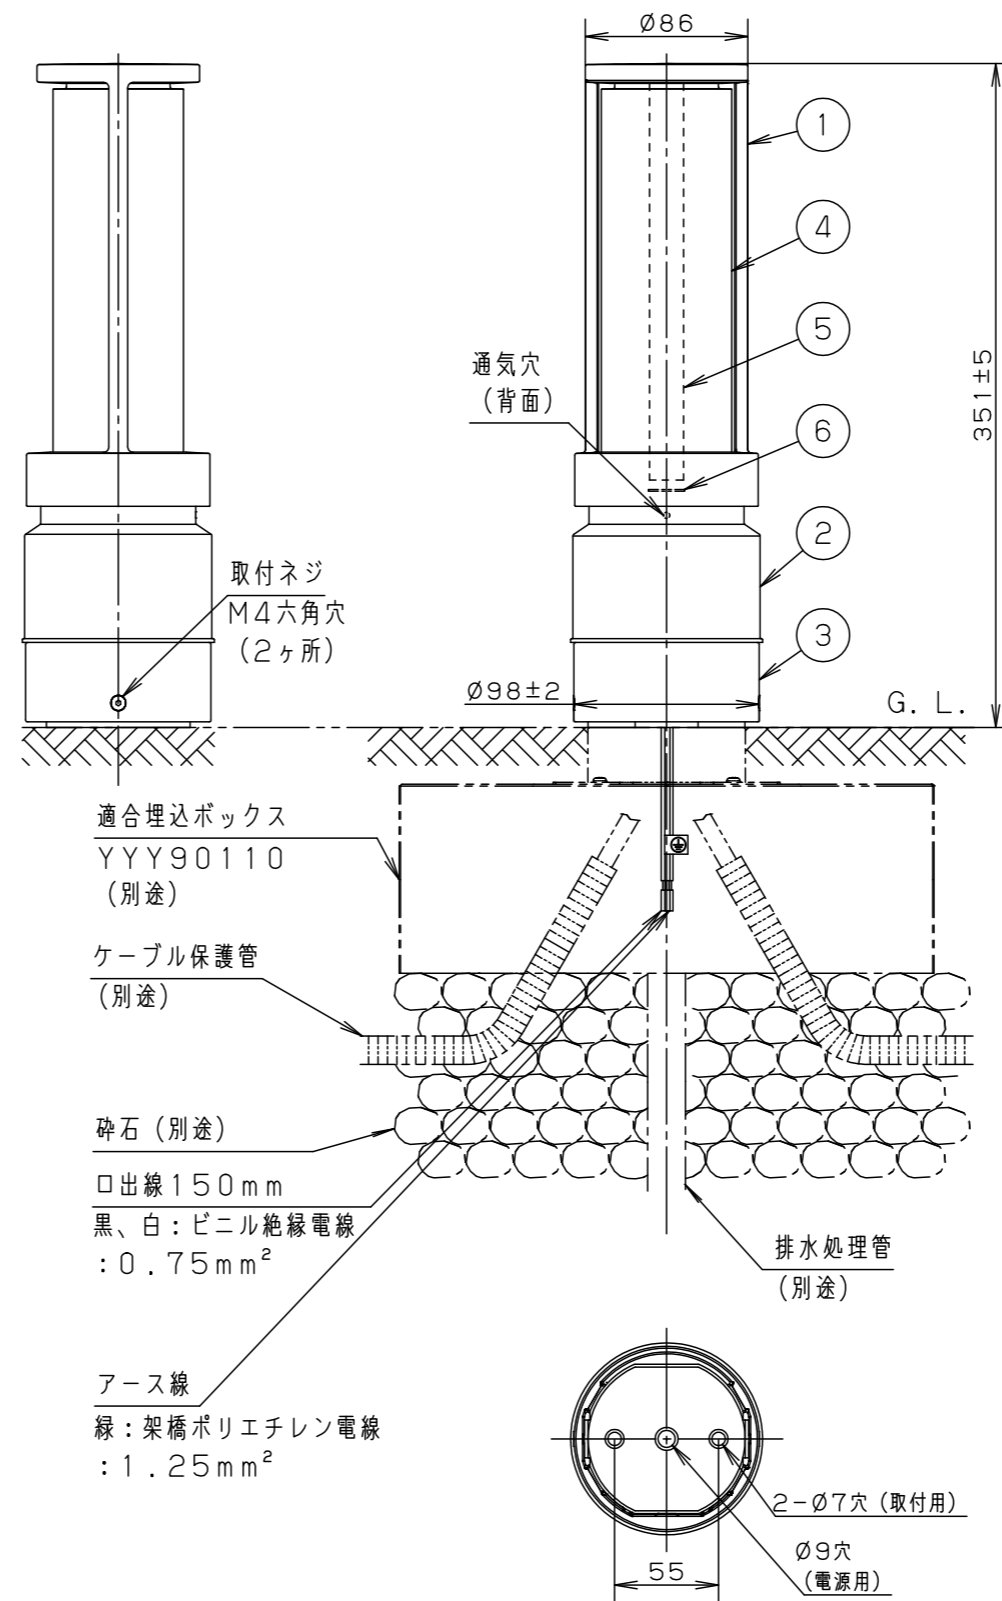

[施工上のご注意]

- この器具が土に埋まらないようにしてください。
- 適合埋込ボックスには、排水処理を施してください。埋込ボックスは下面開放です。
- 人が容易に触れる場所に設置される場合は、照明器具が動かないように、埋込ボックスをモルタル等で固定してください。
- 錆の発生に考慮してコンクリート・モルタル骨材中の塩分は0.3kg/m³以下としてください。
- 必ず組み合わせる適合埋込ボックスの承認図もあわせてご確認ください。
- 器具が点検・交換できない場所には設置しないでください。点検できる設置場所（納め方）であることを確認した上で設置計画をしてください。
- 施工作業を十分に考慮して造営材と器具とのスペースを確保して設置ください。密閉された空間では使用しないでください。発煙・発火及び器具の耐用年限が短くなる原因となります。

適合埋込ボックス (別売) YYY90110	適合電源線 (3心) VVF, VVR Ø1.6~2.0 CV, VVR, VCT, 2PNCT 1.25~2mm ²
受圧面積 0.031m ²	

部番	部品名	材質・素材厚	備考
1	飾り枠	アルミダイカスト	ミディアムグレーメタリック アクリル塗装
2	灯具本体	アルミダイカスト	ミディアムグレーメタリック アクリル塗装
3	下本体	アルミダイカスト	ミディアムグレーメタリック アクリル塗装
4	グローブ	アクリル	透明
5	導光ロッド	アクリル	プリズムパターン Gradation
6	LEDユニット		電球色