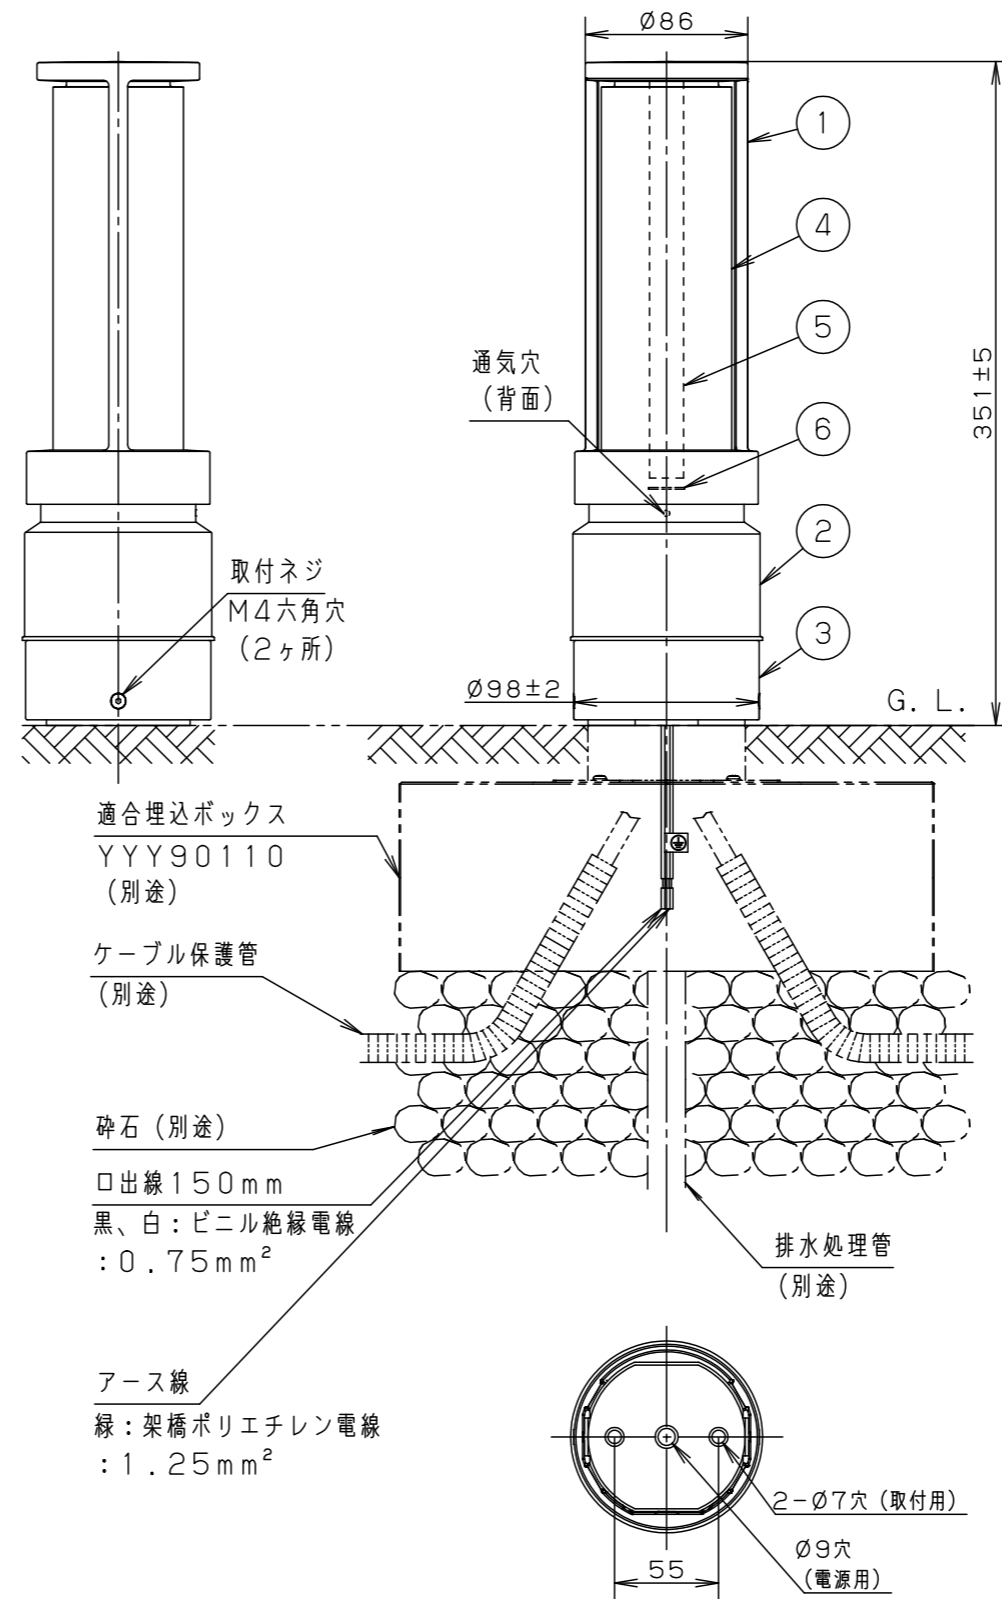

[施工上のご注意]

- この器具が土に埋まらないようにしてください。
- 適合埋込ボックスには、排水処理を施してください。埋込ボックスは下面開放です。
- 人が容易に触れる場所に設置される場合は、照明器具が動かないように、埋込ボックスをモルタル等で固定してください。
- 錆の発生に考慮してコンクリート・モルタル骨材中の塩分は0.3kg/m<sup>3</sup>以下としてください。
- 必ず組み合わせる適合埋込ボックスの承認図もあわせてご確認ください。
- 器具が点検・交換できない場所には設置しないでください。点検できる設置場所（納め方）であることを確認した上で設置計画をしてください。
- 施工作業を十分に考慮して造営材と器具とのスペースを確保して設置ください。密閉された空間では使用しないでください。発煙・発火及び器具の耐用年限が短くなる原因となります。

適合埋込ボックス (別売) YYY90110	適合電源線 (3心) VVF, VVR Ø1.6~2.0 CV, VVR, VCT, 2PNCT 1.25~2mm <sup>2</sup>
受圧面積 0.031m <sup>2</sup>	

部番	部品名	材質・素材厚	備考
1	飾り枠	アルミダイカスト	ミディアムグレーメタリック アクリル塗装
2	灯具本体	アルミダイカスト	ミディアムグレーメタリック アクリル塗装
3	下本体	アルミダイカスト	ミディアムグレーメタリック アクリル塗装
4	グローブ	アクリル	透明
5	導光ロッド	アクリル	プリズムパターン Twinkle
6	LEDユニット		電球色